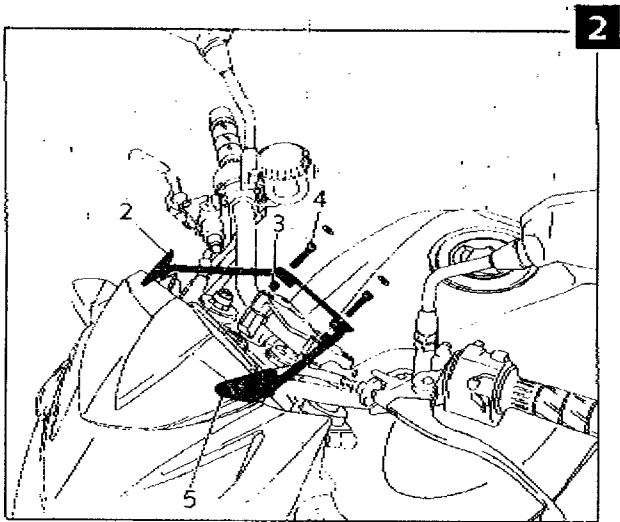

## CARENABRÍS ADAPTABLE A - WINDSHIELD ADAPTABLE TO Kawasaki Z750 '07

Ref.: 4523

ID.	DESCRIPCIÓN	DESCRIPTION	QTY.
1	Pantalla	Screen	1
2	Soporte metálico	Metal support	1
3	Casquillo Ø ext. 14 x Ø int. 8x8	Arrowhead Ø ext. 14 x Ø int. 8x8	2
4	Tornillo allen M8x40 DIN912	M8x40 DIN912 allen screw	2
5	Tuerca M5 silemblock (se suministra montado con la pieza nº2)	M5 nut incorporated well nut (se suministra montado con la pieza nº2)	4
6	Tornillo allen M5x16 ISO 7380	M5x16 ISO 7380 allen screw	4
7	Arandela nylon Ø5XØ11x1	Nylon washer Ø5XØ11x1	4