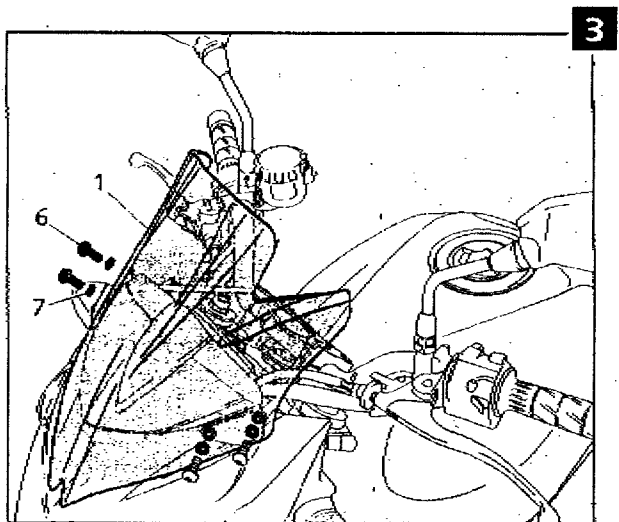

## CARENABRÍS ADAPTABLE A - WINDSHIELD ADAPTABLE TO Kawasaki Z750 '07

Ref.: 4523

ID.	DESCRIPCIÓN	DESCRIPTION	QTY.
1	Pantalla	Screen	1
2	Soporte metálico	Metal support	1
3	Casquillo Ø ext. 14 x Ø int. 8x8	Arrowhead Ø ext. 14 x Ø int. 8x8	2
4	Tornillo allen M8x40 DIN912	M8x40 DIN912 allen screw	2
5	Tuerca M5 silemblock (se suministra montado con la pieza nº2)	M5 nut incorporated well nut (se suministra montado con la pieza nº2)	4
6	Tornillo allen M5x16 ISO 7380	M5x16 ISO 7380 allen screw	4
7	Arandela nylon Ø5XØ11x1	Nylon washer Ø5XØ11x1	4