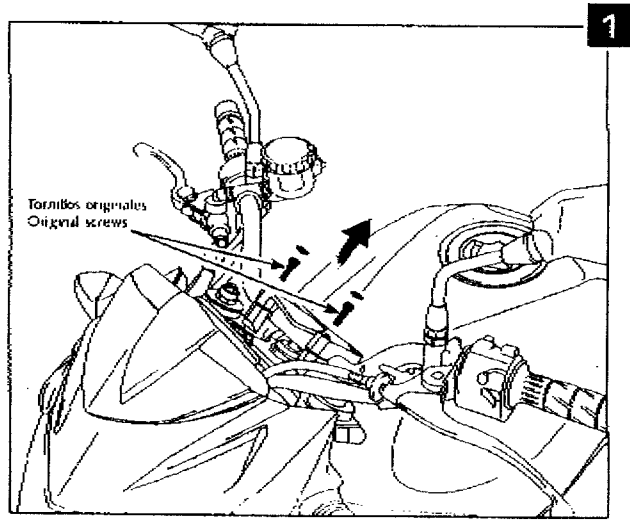

## CARENABRÍS ADAPTABLE A - WINDSHIELD ADAPTABLE TO Kawasaki Z750 '07

Ref.: 4523

ID.	DESCRIPCIÓN	DESCRIPTION	QTY.
1	Pantalla	Screen	1
2	Soporte metálico	Metal support	1
3	Casquillo Ø ext. 14 x Ø int. 8x8	Arrowhead Ø ext. 14 x Ø int. 8x8	2
4	Tornillo allen M8x40 DIN912	M8x40 DIN912 allen screw	2
5	Tuerca M5 silemblock (se suministra montado con la pieza nº2)	M5 nut incorporated well nut (se suministra montado con la pieza nº2)	4
6	Tornillo allen M5x16 ISO 7380	M5x16 ISO 7380 allen screw	4
7	Arandela nylon Ø5XØ11x1	Nylon washer Ø5XØ11x1	4