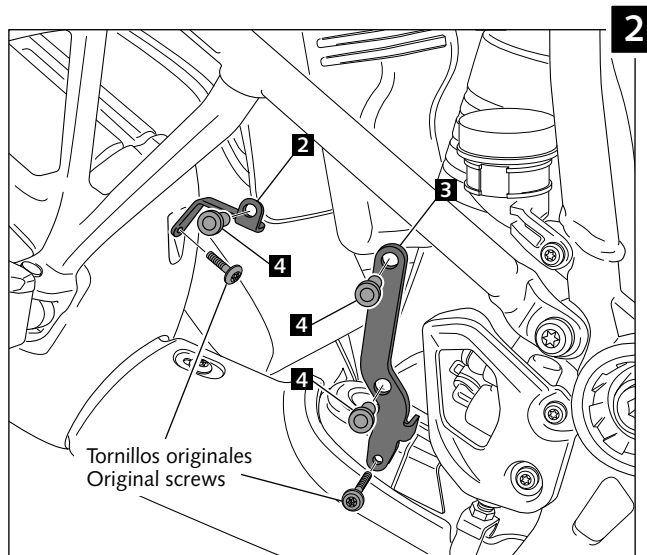

## INSTRUCCIONES DE MONTAJE - MOUNTING INSTRUCTIONS

TAPA POSTERIOR ADAPTABLE A - REAR PANEL ADAPTABLE TO

### BMW R1200GS LC '13-'14

Ref.: 6869

ID.	DESCRIPCIÓN	DESCRIPTION	QTY.
1	 Tapa posterior	Rear panel	1
2	 Soporte metálico trasero	Rear metal support	1
3	 Soporte metálico delantero	Front metal support	1
4	 Silemblock M5	Silemblock M5	3
5	 Arandela de Nylon M5x0,5	M5x0,5 Nylon washer	3
6	 Tornillo Allen M5x16 ISO 7380	M5x16 ISO 7380 Allen screw	3