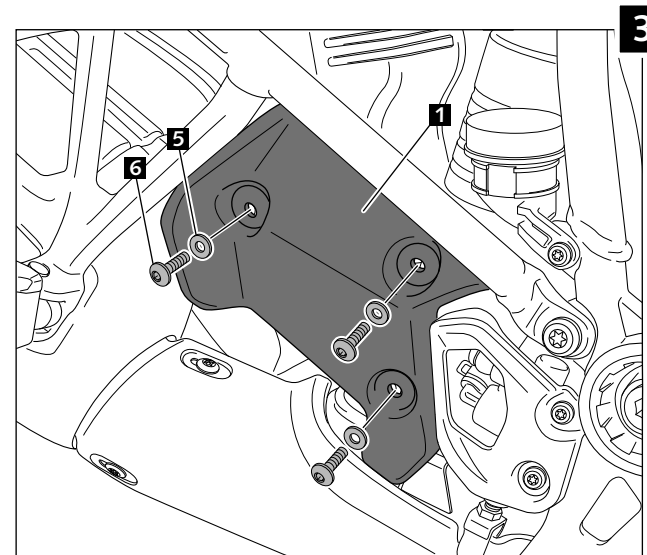

## INSTRUCCIONES DE MONTAJE - MOUNTING INSTRUCTIONS

TAPA POSTERIOR ADAPTABLE A - REAR PANEL ADAPTABLE TO

### BMW R1200GS LC '13-'14

Ref.: 6869

ID.	DESCRIPCIÓN	DESCRIPTION	QTY.
1	 Tapa posterior	Rear panel	1
2	 Soporte metálico trasero	Rear metal support	1
3	 Soporte metálico delantero	Front metal support	1
4	 Silemblock M5	Silemblock M5	3
5	 Arandela de Nylon M5x0,5	M5x0,5 Nylon washer	3
6	 Tornillo Allen M5x16 ISO 7380	M5x16 ISO 7380 Allen screw	3