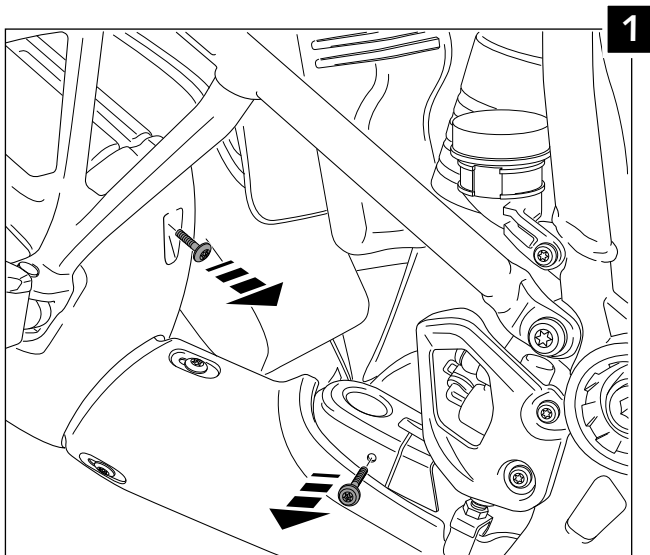

## INSTRUCCIONES DE MONTAJE - MOUNTING INSTRUCTIONS

TAPA POSTERIOR ADAPTABLE A - REAR PANEL ADAPTABLE TO

### BMW R1200GS LC '13-'14

Ref.: 6869

ID.	DESCRIPCIÓN	DESCRIPTION	QTY.
1	 Tapa posterior	Rear panel	1
2	 Soporte metálico trasero	Rear metal support	1
3	 Soporte metálico delantero	Front metal support	1
4	 Silemblock M5	Silemblock M5	3
5	 Arandela de Nylon M5x0,5	M5x0,5 Nylon washer	3
6	 Tornillo Allen M5x16 ISO 7380	M5x16 ISO 7380 Allen screw	3