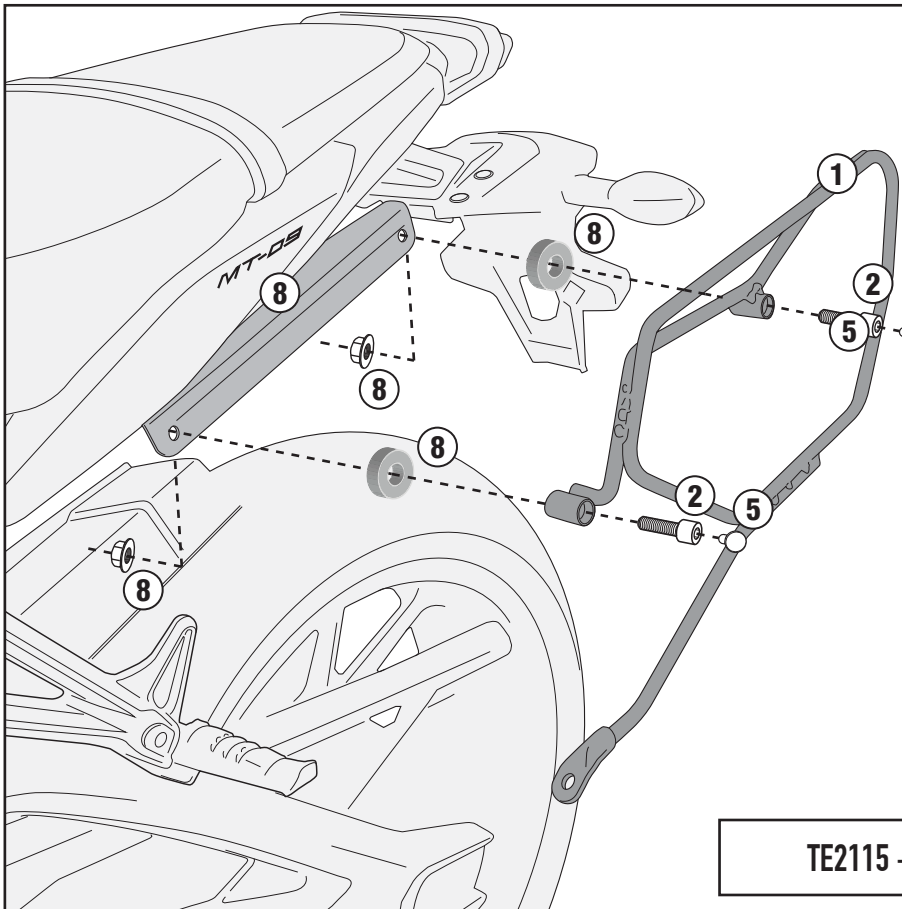

TE2115 + 2115FZ

TE2115 + 2115KIT