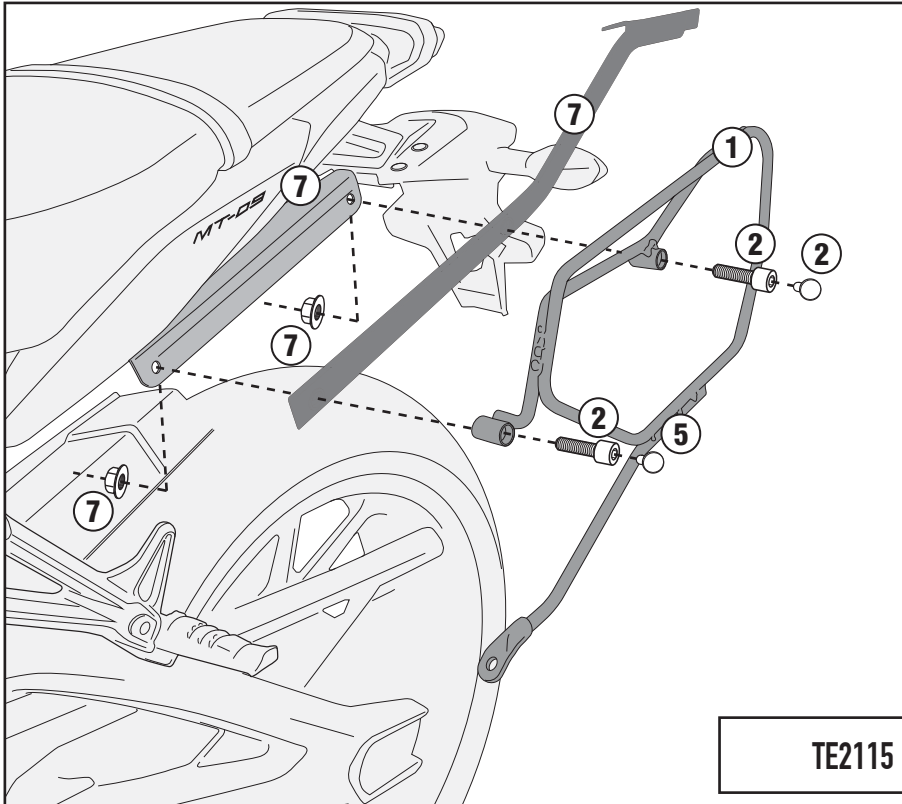

TE2115 - TE2115K

TELAJETTO LATERALE SPECIFICO - SPECIFIC SADDLEBAG TUBULAR HOLDER - SUPPORT TUBULAIRE POUR SACOCHES CAVALIÈRES - SPEZIAL SEITENTRAEGER FUER WEICHTASCHEN
PORTA ALFORJAS TUBULAR LATERAL - SUPORTE LATERAL DE ALFORGES

YAMAHA MT-09 (2013)