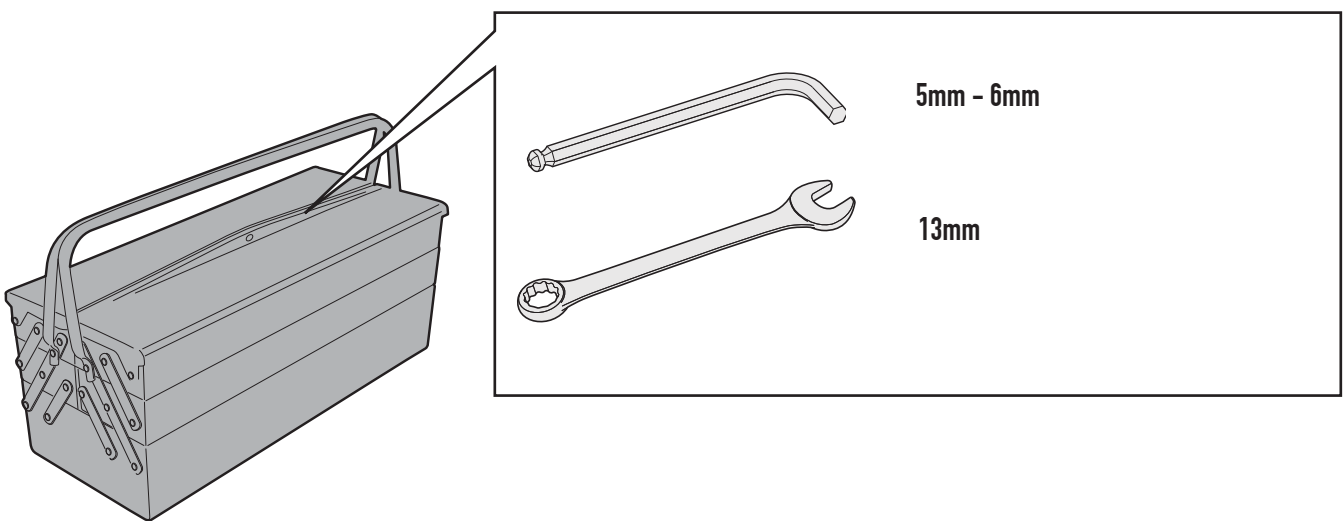

TE2115 - TE2115K

TELAIETTO LATERALE SPECIFICO - SPECIFIC SADDLEBAG TUBULAR HOLDER - SUPPORT TUBULAIRE POUR SACOCHES CAVALIÈRES - SPEZIAL SEITENTRAEGER FUER WEICHTASCHEN
PORTA ALFORJAS TUBULAR LATERAL - SUPORTE LATERAL DE ALFORGES

YAMAHA MT-09 (2013)

N°	Descrizione	Caratteristiche	Codice	Quantità	
1	Supporto - Support - Support Halterung - Soporte - Suporte	-	TE2115DXS TE2115SXS	2 (Dx,Sx)	
2	Vite - Screw Vis - Schraube Tornillo - Parafuso	TCEI M8x55	855TCE	4	
3	Vite - Screw Vis - Schraube Tornillo - Parafuso	TBEI M8x50	850TBEI	2	
4	Dado - Bolt - Ecrou Mutter - Tuerca - Porca	Auto Bloccante Flangiato M8	8DADIFN	2	
5	Coprivite - Screw Cap Cache Vis - Stoppschraube Tapa Tornillo - Boné Parafuso	Ø8	Z801	4	
6	Rondella - Washer - Rondelle Scheibe - Arandela - Arruela	Ø8x14	814RON	2	
7	Particolari Inclusi Nel Kit Viteria Del 2115FZ Components Included In The Fitting Kit Of The 2115FZ Pièces Incluses Dans Le Kit De Vis Del 2115FZ Die Einzelnen Teile Sind Bei Montagekit Der 2115FZ Despieces Incluidos En El Kit De Anclajes Del 2115FZ Explodiu incluído no Kit as âncoras da 2115FZ	-	-	-	-
8	Particolari Inclusi Nel Kit Viteria Del 2115KIT Components Included In The Fitting Kit Of The 2115KIT Pièces Incluses Dans Le Kit De Vis Del 2115KIT Die Einzelnen Teile Sind Bei Montagekit Der 2115KIT Despieces Incluidos En El Kit De Anclajes Del 2115KIT Explodiu incluído no Kit as âncoras da 2115KIT	-	-	-	-

TE2115 - TE2115K

TELAIETTO LATERALE SPECIFICO - SPECIFIC SADDLEBAG TUBULAR HOLDER - SUPPORT TUBULAIRE POUR SACOCHES CAVALIÈRES - SPEZIAL SEITENTRAEGER FUER WEICHTASCHEN
PORTA ALFORJAS TUBULAR LATERAL - SUPORTE LATERAL DE ALFORGES

YAMAHA

MT-09

(2013)