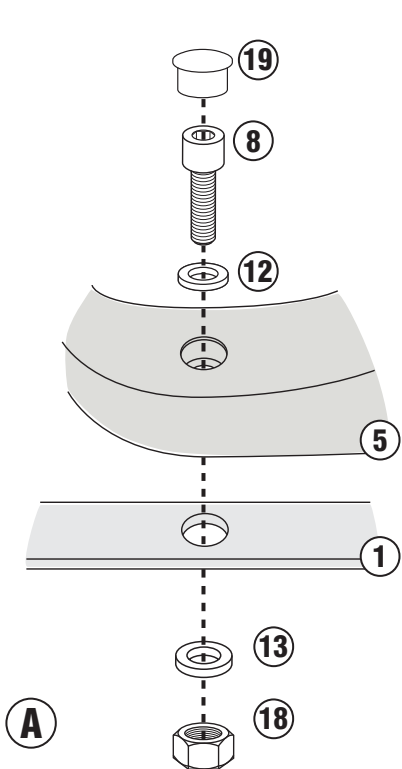

SR5604M - KR5604M

PORTAPACCO SPECIFICO - SPECIFIC HOLDER - PORTE-PAQUET SPÉCIFIQUE - SPEZIFISCHER TRÄGER - PORTA-EQUIPAJE ESPECÍFICO

PIAGGIO X10 125-350-500cc (2012)

ISTRUZIONI DI MONTAGGIO - MOUNTING INSTRUCTIONS
INSTRUCTIONS DE MONTAGE - BAUANLEITUNG - INSTRUCCIONES
DE MONTAJE