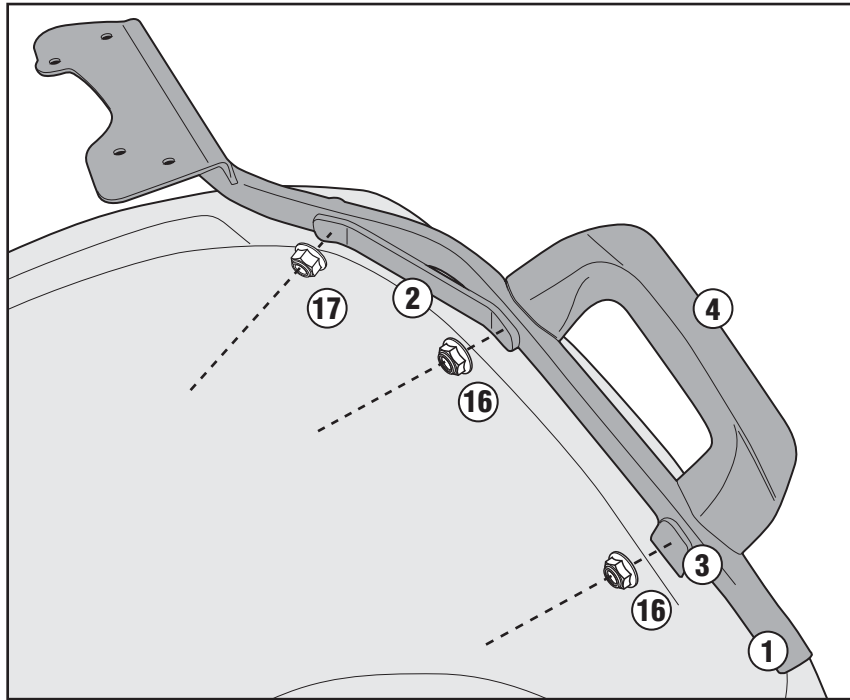

SR5604M - KR5604M

PORTAPACCO SPECIFICO - SPECIFIC HOLDER - PORTE-PAQUET SPÉCIFIQUE - SPEZIFISCHER TRÄGER - PORTA-EQUIPAJE ESPECÍFICO

PIAGGIO X10 125-350-500cc (2012)

ISTRUZIONI DI MONTAGGIO - MOUNTING INSTRUCTIONS
INSTRUCTIONS DE MONTAGE - BAUANLEITUNG - INSTRUCCIONES
DE MONTAJE