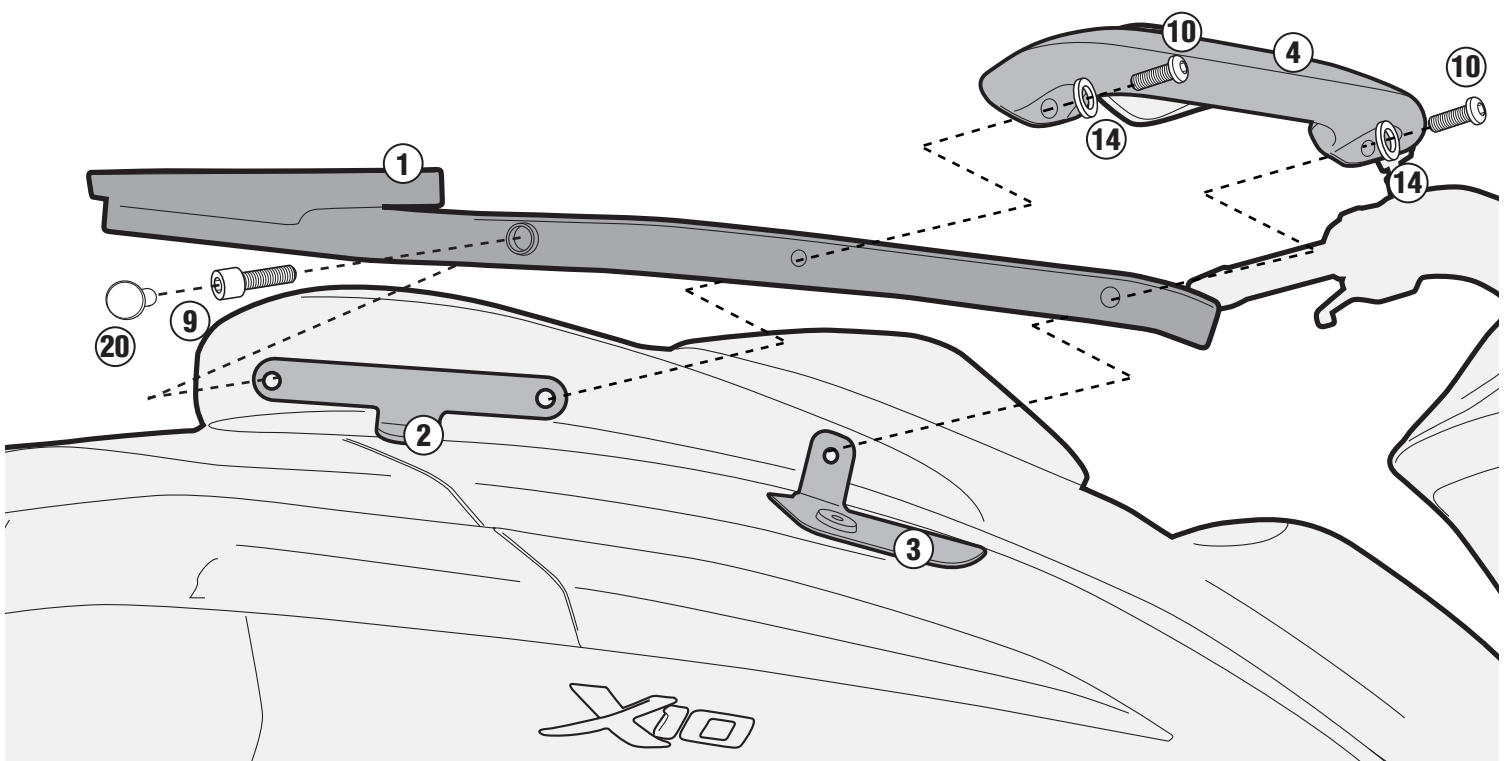

SR5604M - KR5604M

PORTAPACCO SPECIFICO - SPECIFIC HOLDER - PORTE-PAQUET SPÉCIFIQUE - SPEZIFISCHER TRÄGER - PORTA-EQUIPAJE ESPECÍFICO

PIAGGIO X10 125-350-500cc (2012)

N°	Descrizione	Caratteristiche	Codice	Quantità	
16	Dado - Bolt - Ecrou Mutter - Tuerca	Auto Bloccante Flangiato Ribassato M8		4	
17	Dado - Bolt - Ecrou Mutter - Tuerca	Auto Bloccante Flangiato M8		2	
18	Dado - Bolt - Ecrou Mutter - Tuerca	Auto Bloccante M6		4	
19	Copriforo - Bolt Cap Cache Trou - Stopslock Tapa Agujero		Z621	6	
20	Coprivite - Screw Cap Cache Vis - Stopsschraube Tapa Tornillo		Z801	2	

SR5604M - KR5604M

PORTAPACCO SPECIFICO - SPECIFIC HOLDER - PORTE-PAQUET SPÉCIFIQUE - SPEZIFISCHER TRÄGER - PORTA-EQUIPAJE ESPECÍFICO

PIAGGIO X10 125-350-500cc (2012)

ISTRUZIONI DI MONTAGGIO - MOUNTING INSTRUCTIONS
INSTRUCCIONES DE MONTAJE - BAUANLEITUNG - INSTRUCCIONES
DE MONTAJE