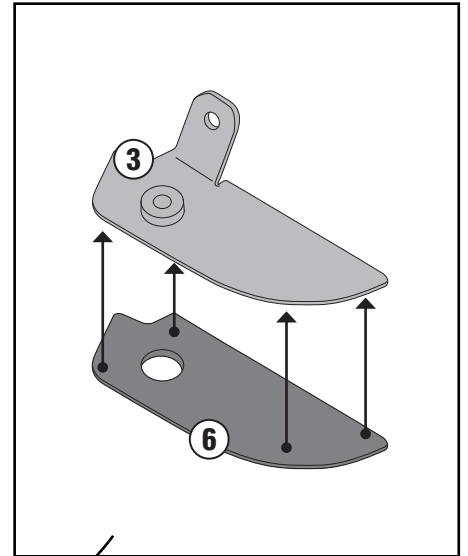

SR5604M - KR5604M

PORTAPACCO SPECIFICO - SPECIFIC HOLDER - PORTE-PAQUET SPÉCIFIQUE - SPEZIFISCHER TRÄGER - PORTA-EQUIPAJE ESPECÍFICO

PIAGGIO X10 125-350-500cc (2012)

N°	Descrizione	Caratteristiche	Codice	Quantità	
16	Dado - Bolt - Ecrou Mutter - Tuerca	Auto Bloccante Flangiato Ribassato M8		4	
17	Dado - Bolt - Ecrou Mutter - Tuerca	Auto Bloccante Flangiato M8		2	
18	Dado - Bolt - Ecrou Mutter - Tuerca	Auto Bloccante M6		4	
19	Copriforo - Bolt Cap Cache Trou - Stopslock Tapa Agujero		Z621	6	
20	Coprivite - Screw Cap Cache Vis - Stopsschraube Tapa Tornillo		Z801	2	

SR5604M - KR5604M

PORTAPACCO SPECIFICO - SPECIFIC HOLDER - PORTE-PAQUET SPÉCIFIQUE - SPEZIFISCHER TRÄGER - PORTA-EQUIPAJE ESPECÍFICO

PIAGGIO X10 125-350-500cc (2012)

ISTRUZIONI DI MONTAGGIO - MOUNTING INSTRUCTIONS
INSTRUCCIONES DE MONTAJE - BAUANLEITUNG - INSTRUCCIONES
DE MONTAJE