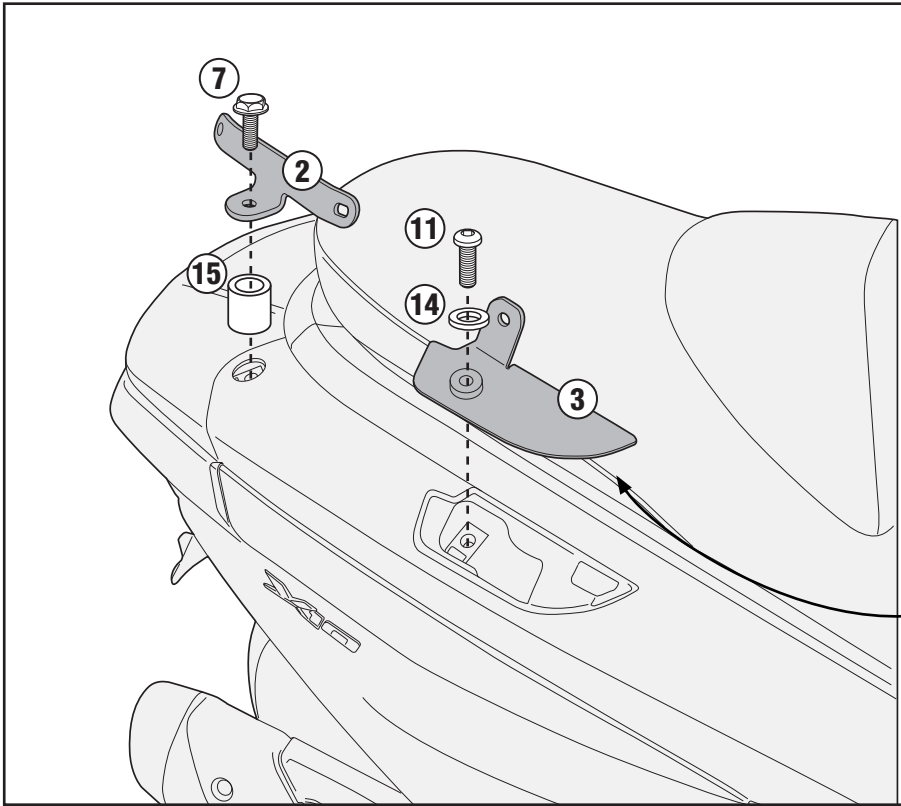

SR5604M - KR5604M

PORTAPACCO SPECIFICO - SPECIFIC HOLDER - PORTE-PAQUET SPÉCIFIQUE - SPEZIFISCHER TRÄGER - PORTA-EQUIPAJE ESPECÍFICO

PIAGGIO X10 125-350-500cc (2012)

N°	Descrizione	Caratteristiche	Codice	Quantità	
16	Dado - Bolt - Ecrou Mutter - Tuerca	Auto Bloccante Flangiato Ribassato M8		4	
17	Dado - Bolt - Ecrou Mutter - Tuerca	Auto Bloccante Flangiato M8		2	
18	Dado - Bolt - Ecrou Mutter - Tuerca	Auto Bloccante M6		4	
19	Copriforo - Bolt Cap Cache Trou - Stopslock Tapa Agujero		Z621	6	
20	Coprivite - Screw Cap Cache Vis - Stopsschraube Tapa Tornillo		Z801	2	

SR5604M - KR5604M

PORTAPACCO SPECIFICO - SPECIFIC HOLDER - PORTE-PAQUET SPÉCIFIQUE - SPEZIFISCHER TRÄGER - PORTA-EQUIPAJE ESPECÍFICO

PIAGGIO X10 125-350-500cc (2012)

ISTRUZIONI DI MONTAGGIO - MOUNTING INSTRUCTIONS
INSTRUCCIONES DE MONTAJE - BAUANLEITUNG - INSTRUCCIONES
DE MONTAJE