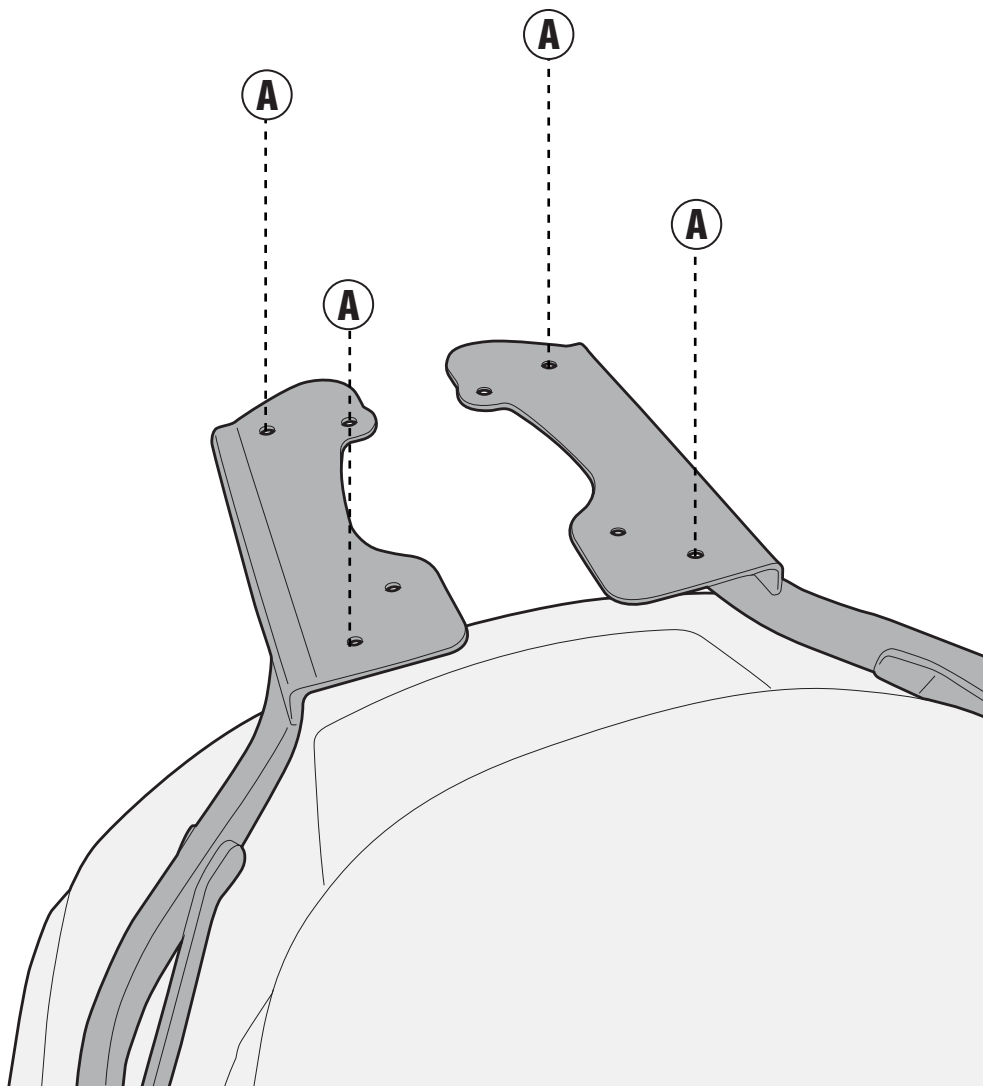

SR5604M - KR5604M

PORTAPACCO SPECIFICO - SPECIFIC HOLDER - PORTE-PAQUET SPÉCIFIQUE - SPEZIFISCHER TRÄGER - PORTA-EQUIPAJE ESPECÍFICO

PIAGGIO X10 125-350-500cc (2012)

ISTRUZIONI DI MONTAGGIO - MOUNTING INSTRUCTIONS
INSTRUCTIONS DE MONTAGE - BAUANLEITUNG - INSTRUCCIONES
DE MONTAJE