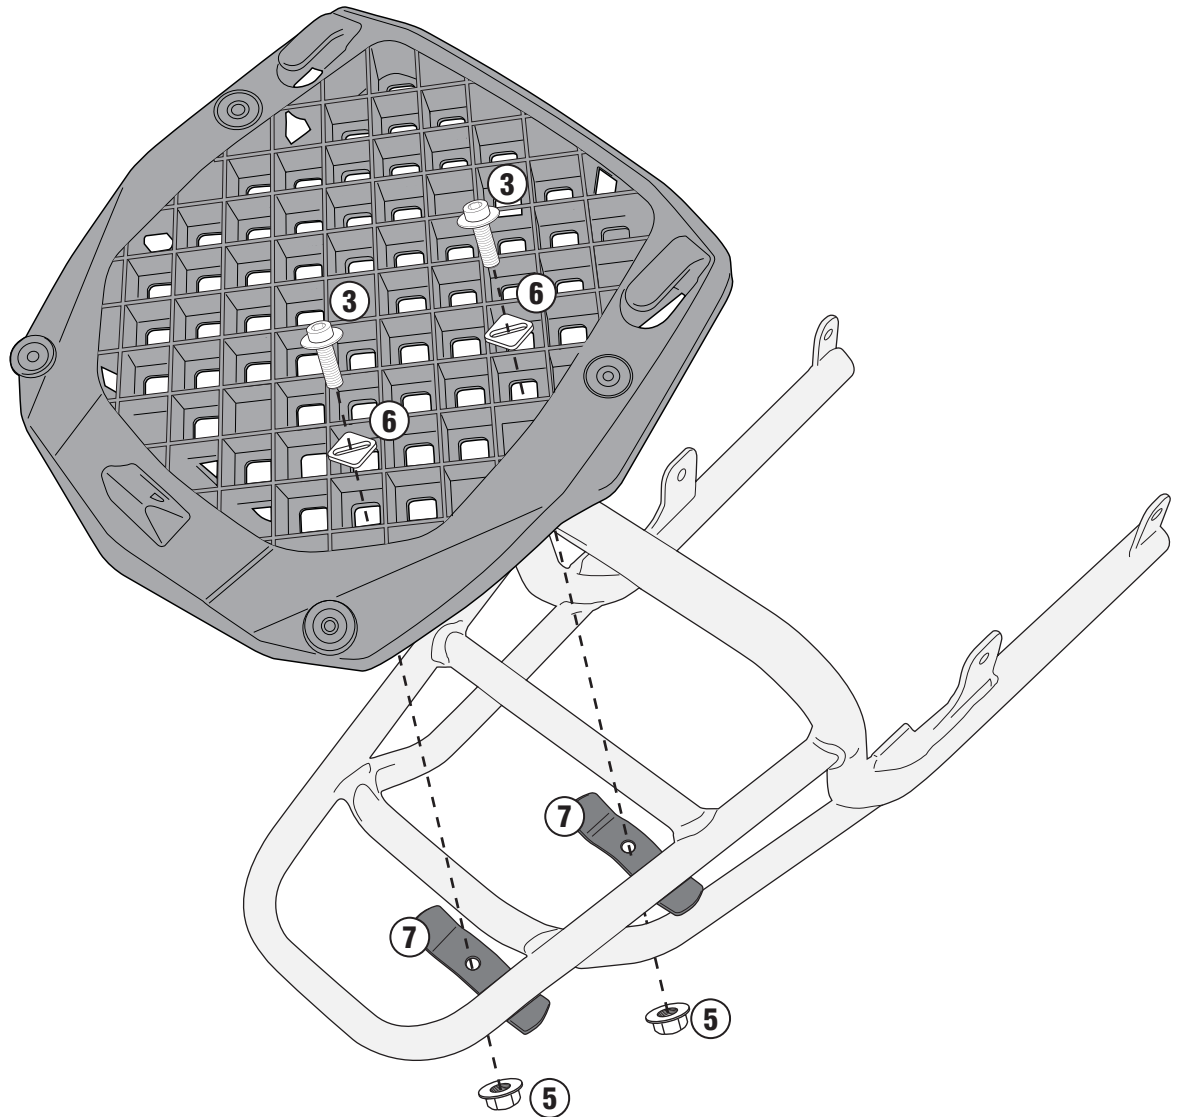

E251

PIASTRA UNIVERSALE MONOKEY - MONOKEY UNIVERSAL PLATE - MONOKEY UNIVERSAL PLATTE PLAQUE UNIVERSELLE MONOKEY- PLACA UNIVERSAL DE MONOKEY - MONOKEY PLACA UNIVERSAL

| N° | Descrizione | Caratteristiche | Codice | Quantità | |
|----|---|--------------------------------|--------|----------|---|
| 1 | Piastra - Plate Platine - Platte Parrilla - Prato | - | Z4400 | 1 |  |
| 2 | Copripiastra - Cover Plate Couvre Platine - Abdeckplatte Cubre Parrilla - Cobre Prato | - | Z4401 | 1 |  |
| 3 | Vite - Screw Vis - Schraube Tornillo - Parafuso | TCEI M6x30 | - | 4 |  |
| 4 | Vite - Screw Vis - Schraube Tornillo - Parafuso | - | - | 2 |  |
| 5 | Dado - Bolt - Ecrou Mutter - Tuerca - Porca | Auto Bloccante Flangiato M6 | - | 4 |  |
| 6 | Piastrina - Little Plate Petite Plaque - Plaettchen Plaqueta - Plaquetas | - | GN522 | 4 |  |
| 7 | Piastrina - Little Plate Petite Plaque - Plaettchen Plaqueta - Plaquetas | - | GN408 | 4 |  |

E251

PIASTRA UNIVERSALE MONOKEY - MONOKEY UNIVERSAL PLATE - MONOKEY UNIVERSAL PLATTE
PLAQUE UNIVERSELLE MONOKEY- PLACA UNIVERSAL DE MONOKEY - MONOKEY PLACA UNIVERSAL

E251

PIASTRA UNIVERSALE MONOKEY - MONOKEY UNIVERSAL PLATE - MONOKEY UNIVERSAL PLATTE
PLAQUE UNIVERSELLE MONOKEY- PLACA UNIVERSAL DE MONOKEY - MONOKEY PLACA UNIVERSAL

PER TUBI DI GROSSO DIAMETRO
FOR LARGE DIAMETER TUBES
FÜR GROSSEN ROHRDURCHMESSER
POUR LES TUBES DE GROS DIAMETRE
PARA TUBOS DE GRAN DIAMETRO
PARA TUBOS DE GRANDE DIÂMETRO

PER TUBI DI PICCOLO DIAMETRO
FOR SMALL DIAMETER TUBES
FÜR KLEINEN ROHRDURCHMESSER
POUR LES TUBES DE PETIT DIAMETRE
PARA TUBOS DE PEQUEÑO DIAMETRO
PARA OS TUBOS DE DIÂMETRO PEQUENO

E251

PIASTRA UNIVERSALE MONOKEY - MONOKEY UNIVERSAL PLATE - MONOKEY UNIVERSAL PLATTE
PLAQUE UNIVERSELLE MONOKEY- PLACA UNIVERSAL DE MONOKEY - MONOKEY PLACA UNIVERSAL