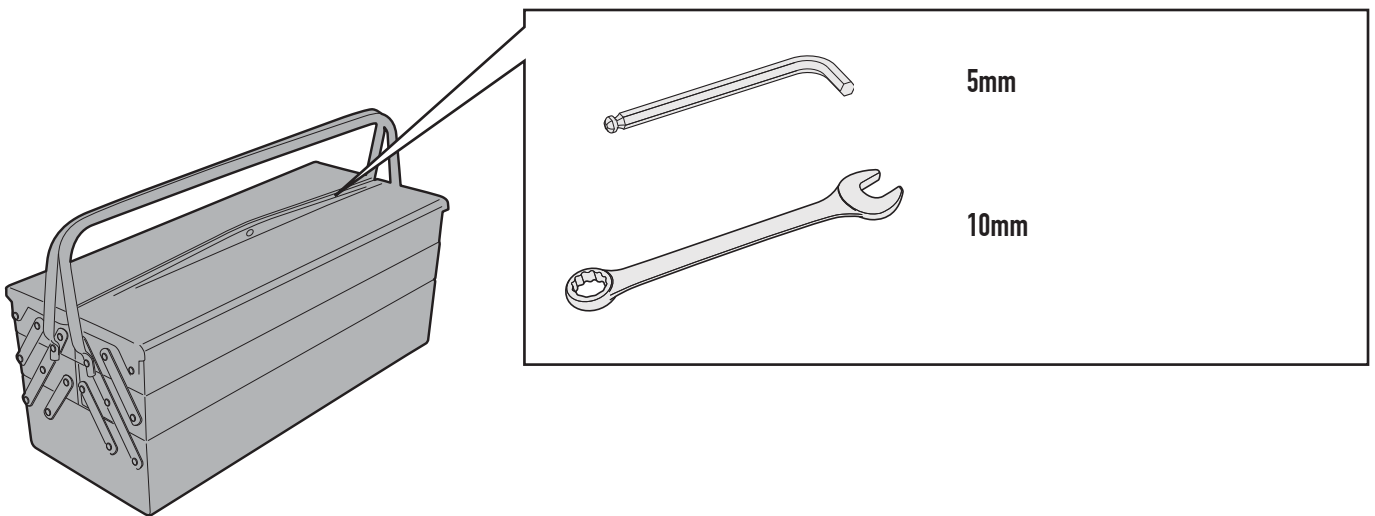

E251

PIASTRA UNIVERSALE MONOKEY - MONOKEY UNIVERSAL PLATE - MONOKEY UNIVERSAL PLATTE PLAQUE UNIVERSELLE MONOKEY- PLACA UNIVERSAL DE MONOKEY - MONOKEY PLACA UNIVERSAL

N°	Descrizione	Caratteristiche	Codice	Quantità	
1	Piastra - Plate Platine - Platte Parrilla - Prato	-	Z4400	1	
2	Copripiastra - Cover Plate Couvre Platine - Abdeckplatte Cubre Parrilla - Cobre Prato	-	Z4401	1	
3	Vite - Screw Vis - Schraube Tornillo - Parafuso	TCEI M6x30	-	4	
4	Vite - Screw Vis - Schraube Tornillo - Parafuso	-	-	2	
5	Dado - Bolt - Ecrou Mutter - Tuerca - Porca	Auto Bloccante Flangiato M6	-	4	
6	Piastrina - Little Plate Petite Plaque - Plaettchen Plaqueta - Plaquetas	-	GN522	4	
7	Piastrina - Little Plate Petite Plaque - Plaettchen Plaqueta - Plaquetas	-	GN408	4	

E251

PIASTRA UNIVERSALE MONOKEY - MONOKEY UNIVERSAL PLATE - MONOKEY UNIVERSAL PLATTE
PLAQUE UNIVERSELLE MONOKEY- PLACA UNIVERSAL DE MONOKEY - MONOKEY PLACA UNIVERSAL