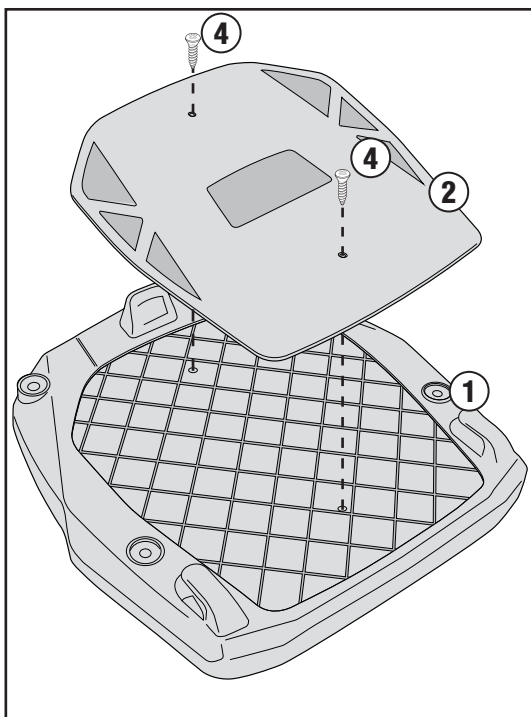

E251

PIASTRA UNIVERSALE MONOKEY - MONOKEY UNIVERSAL PLATE - MONOKEY UNIVERSAL PLATTE PLAQUE UNIVERSELLE MONOKEY- PLACA UNIVERSAL DE MONOKEY - MONOKEY PLACA UNIVERSAL

| N° | Descrizione | Caratteristiche | Codice | Quantità | |
|----|---|--------------------------------|--------|----------|---|
| 1 | Piastra - Plate Platine - Platte Parrilla - Prato | - | Z4400 | 1 |  |
| 2 | Copripiastra - Cover Plate Couvre Platine - Abdeckplatte Cubre Parrilla - Cobre Prato | - | Z4401 | 1 |  |
| 3 | Vite - Screw Vis - Schraube Tornillo - Parafuso | TCEI M6x30 | - | 4 |  |
| 4 | Vite - Screw Vis - Schraube Tornillo - Parafuso | - | - | 2 |  |
| 5 | Dado - Bolt - Ecrou Mutter - Tuerca - Porca | Auto Bloccante Flangiato M6 | - | 4 |  |
| 6 | Piastrina - Little Plate Petite Plaque - Plaettchen Plaqueta - Plaquetas | - | GN522 | 4 |  |
| 7 | Piastrina - Little Plate Petite Plaque - Plaettchen Plaqueta - Plaquetas | - | GN408 | 4 |  |

E251

PIASTRA UNIVERSALE MONOKEY - MONOKEY UNIVERSAL PLATE - MONOKEY UNIVERSAL PLATTE
PLAQUE UNIVERSELLE MONOKEY- PLACA UNIVERSAL DE MONOKEY - MONOKEY PLACA UNIVERSAL

E251

PIASTRA UNIVERSALE MONOKEY - MONOKEY UNIVERSAL PLATE - MONOKEY UNIVERSAL PLATTE
PLAQUE UNIVERSELLE MONOKEY- PLACA UNIVERSAL DE MONOKEY - MONOKEY PLACA UNIVERSAL

PER TUBI DI GROSSO DIAMETRO
FOR LARGE DIAMETER TUBES
FÜR GROSSEN ROHRDURCHMESSER
POUR LES TUBES DE GROS DIAMETRE
PARA TUBOS DE GRAN DIAMETRO
PARA TUBOS DE GRANDE DIÂMETRO

PER TUBI DI PICCOLO DIAMETRO
FOR SMALL DIAMETER TUBES
FÜR KLEINEN ROHRDURCHMESSER
POUR LES TUBES DE PETIT DIAMETRE
PARA TUBOS DE PEQUEÑO DIAMETRO
PARA OS TUBOS DE DIÂMETRO PEQUENO