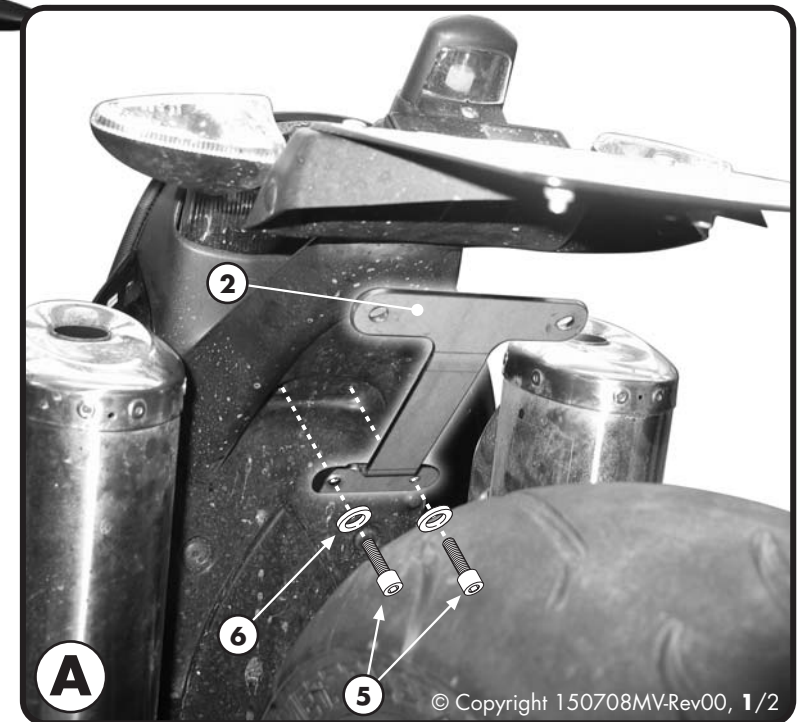

TELAJETTO LATERALE SPECIFICO - SPECIFIC SADDLEBAG TUBULAR HOLDER
SUPPORT TUBULAIRE POUR SACOCHES CAVALIERES - SPEZIAL SEITENTRAEGER FUER WEICHTASCHEN
PORTA ALFORJAS TUBULAR LATERAL

TRIUMPH SPEED TRIPLE '08

1050cc

ISTRUZIONI DI MONTAGGIO - MOUNTING INSTRUCTIONS
INSTRUCTIONS DE MONTAGE - BAUANLEITUNG - INSTRUCCIONES DE MONTAJE

1

SUPPORTO
SUPPORT
SUPPORT
HALTERUNG
SOPORTE

Q.TY n.2(Dx-Sx)

2

SUPPORTO
SUPPORT
SUPPORT
HALTERUNG
SOPORTE

Q.TY n.1

3

VITE TBEI M8x55mm
SCREW
VIS
SCHRAUBE
TORNILLO

Q.TY n.2

4

VITE TEF M8x20mm
SCREW
VIS
SCHRAUBE
TORNILLO

Q.TY n.2

5

VITE TCEI M5x25mm
INOX
SCREW
VIS
SCHRAUBE
TORNILLO

Q.TY n.2

6

RONDELLA Ø5x15mm
INOX
WASHER
RONDELLE
SCHEIBE
ARANDELA

Q.TY n.2