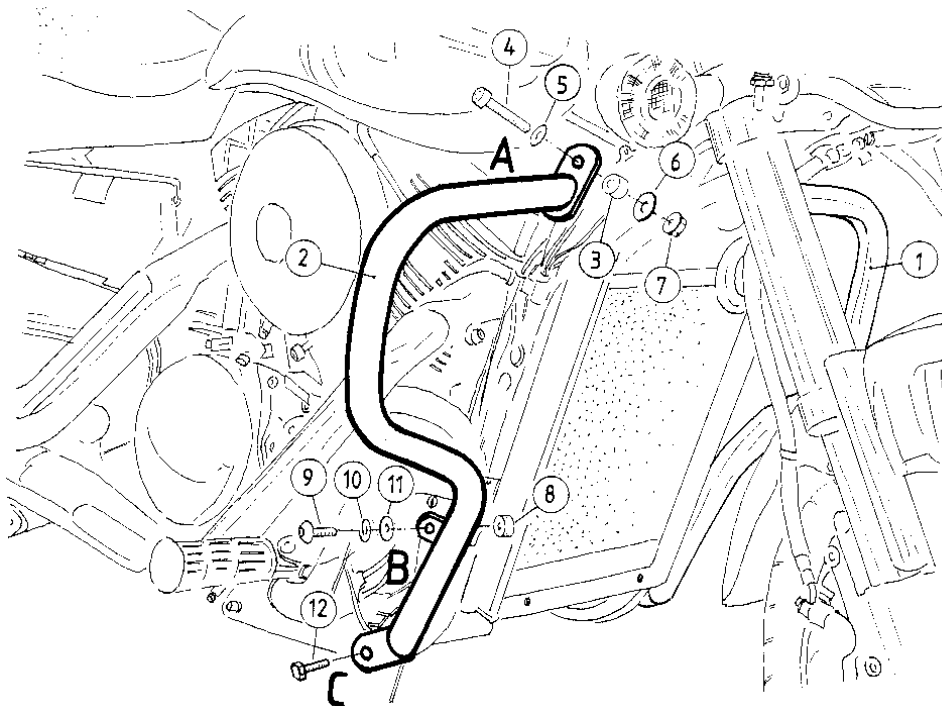

Motorradkoffer
Gepäckträger
Zweiradzubehör
Aktenkoffer
Werkzeugkoffer
Spezialkoffer

Schutz- und Zierbügel

KAWASAKI VN 1500 / 1600 Mean Streak
Artikel-Nummer: 501.218 00 02 chrom

SUZUKI VZ 1600 Marauder
Artikel-Nummer: 501.318 00 02 chrom

Montagehinweise	Pos.	Stückzahl	Beschreibung	
Befestigung oben (A)	①	1	Schutz- und Zierbügel links	
		1	Schutz- und Zierbügel rechts	
		2	Aludistanzen $\varnothing 25 \times \varnothing 7 \times 10$ mm	
		2	Inbusschrauben M 6 x 30	
		2	U-Scheiben $\varnothing 6,4$ mm	
		2	Karoseriescheiben $\varnothing 6,4 \times 20$ mm	
		2	selbstsichernde Muttern M 6	
Befestigung mittig (B)	①	2	Aludistanzen $\varnothing 18 \times \varnothing 9 \times 10$ mm	
		2	Linsenkopfschrauben M 8 x 60	
		①	2	Sprengringe $\varnothing 8,4$ mm
		①①	2	U-Scheiben $\varnothing 8,4$ mm
Befestigung unten (C)	①	2	Originalschrauben	