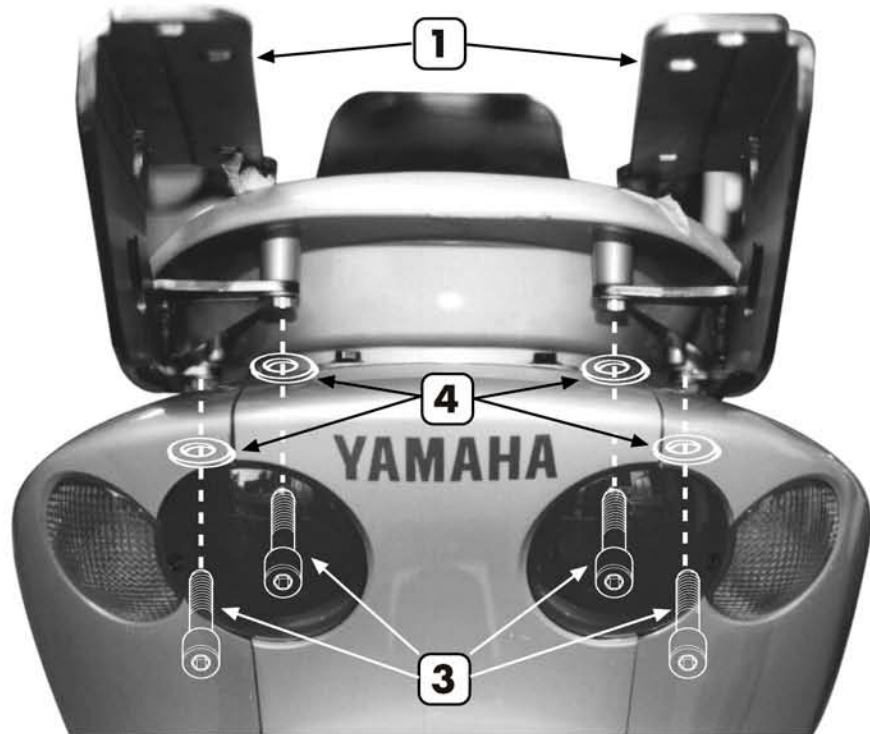

PORTAVALIGIA SPECIFICO - SPECIFIC CASE HOLDER
 PORTE-VALISE SPECIFIQUE - SPEZIFISCHER KOFFER-TRÄGER
 PORTA-EQUIPAJE ESPECIFICO

YAMAHA MAJESTY 125/150/180 MBK SKYLINER 125/150/180

ISTRUZIONI DI MONTAGGIO - MOUNTING INSTRUCTIONS
 INSTRUCCIONES DE MONTAJE - BAUANLEITUNG - INSTRUCCIONES DE MONTAJE

E' NECESSARIO SMONTARE IL MANIGLIONE.
IT IS NECESSARY TO DETACH THE HANDLE.
E' EST NECESSAIRE DEMONTER LA POIGNEE.
ES IST NOTWENDIG DEN GRIFF ABZUMONTIEREN.
HAY QUE DESMONTAR LA ASA TRASERA.

Q.TY n.2 (dx-sx)