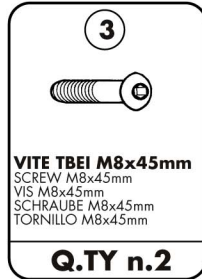

PORTAPACCO SPECIFICO - SPECIFIC HOLDER  
 PORTE-PAQUET SPECIFIQUE - SPEZIFISCHER TRÄGER  
 PORTA-EQUIPAJE ESPECIFICO

# YAMAHA X-Max 250 2005

ISTRUZIONI DI MONTAGGIO - MOUNTING INSTRUCTIONS  
 INSTRUCTIONS DE MONTAGE - BAUANLEITUNG - INSTRUCCIONES DE MONTAJE

**ATTENZIONE:** PESO  
 MASSIMO  
 SOPPORTABILE DAL  
 PORTAPACCO  
 6Kg.