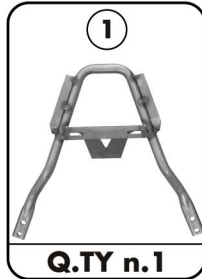

PORTAPACCO SPECIFICO - SPECIFIC HOLDER  
 PORTE-PAQUET SPECIFIQUE - SPEZIFISCHER TRÄGER  
 PORTA-EQUIPAJE ESPECIFICO

# YAMAHA X-Max 250 2005

ISTRUZIONI DI MONTAGGIO - MOUNTING INSTRUCTIONS  
 INSTRUCTIONS DE MONTAGE - BAUANLEITUNG - INSTRUCCIONES DE MONTAJE

**ATTENZIONE:** PESO  
 MASSIMO  
 SOPPORTABILE DAL  
 PORTAPACCO  
 6Kg.