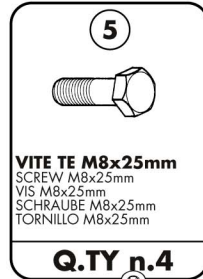

PORTAPACCO SPECIFICO - SPECIFIC HOLDER  
 PORTE-PAQUET SPECIFIQUE - SPEZIFISCHER TRÄGER  
 PORTA-EQUIPAJE ESPECIFICO

# YAMAHA X-Max 250 2005

ISTRUZIONI DI MONTAGGIO - MOUNTING INSTRUCTIONS  
 INSTRUCTIONS DE MONTAGE - BAUANLEITUNG - INSTRUCCIONES DE MONTAJE

**ATTENZIONE:** PESO  
 MASSIMO  
 SOPPORTABILE DAL  
 PORTAPACCO  
 6Kg.

**WARNING:**  
 MAX. LOADING OF  
 THE CARRIER  
 6Kg. (13lbs)

**ATTENTION:**  
 CHARGE MAXIMALE  
 6Kg.

**ACHTUNG:**  
 MAXIMALE  
 BELASTUNG DES  
 TRÄGERS 6Kg.

**¡ATENCIÓN!** CARGA  
 MÁXIMA  
 AUTORIZADA 6Kg.