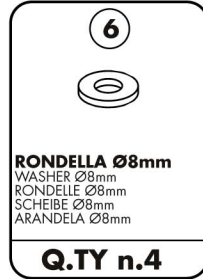

PORTAPACCO SPECIFICO - SPECIFIC HOLDER  
 PORTE-PAQUET SPECIFIQUE - SPEZIFISCHER TRÄGER  
 PORTA-EQUIPAJE ESPECIFICO

# YAMAHA X-Max 250 2005

ISTRUZIONI DI MONTAGGIO - MOUNTING INSTRUCTIONS  
 INSTRUCTIONS DE MONTAGE - BAUANLEITUNG - INSTRUCCIONES DE MONTAJE

**ATTENZIONE:** PESO  
 MASSIMO  
 SOPPORTABILE DAL  
 PORTAPACCO  
 6Kg.