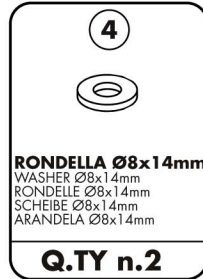

PORTAPACCO SPECIFICO - SPECIFIC HOLDER  
 PORTE-PAQUET SPECIFIQUE - SPEZIFISCHER TRÄGER  
 PORTA-EQUIPAJE ESPECIFICO

# YAMAHA X-Max 250 2005

ISTRUZIONI DI MONTAGGIO - MOUNTING INSTRUCTIONS  
 INSTRUCTIONS DE MONTAGE - BAUANLEITUNG - INSTRUCCIONES DE MONTAJE

**ATTENZIONE:** PESO  
 MASSIMO  
 SOPPORTABILE DAL  
 PORTAPACCO  
 6Kg.