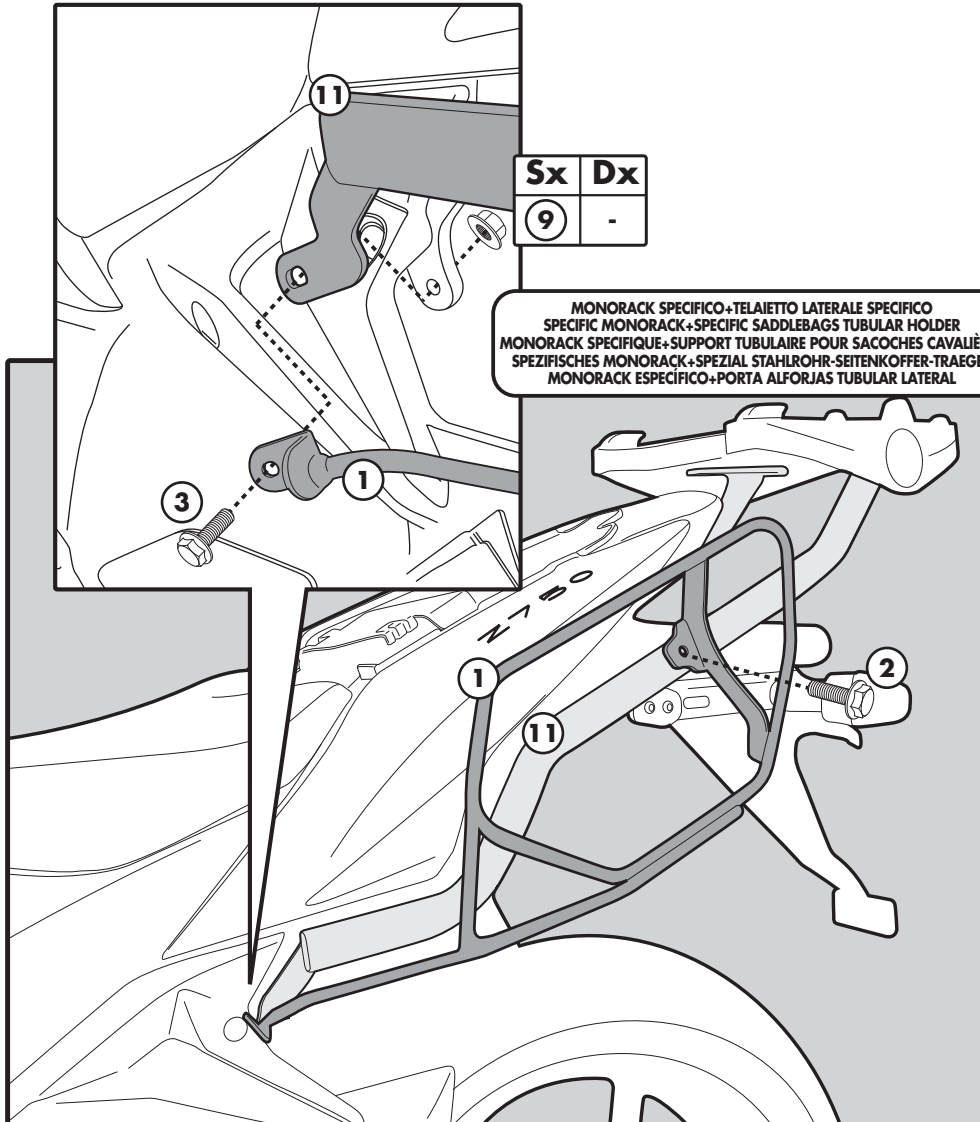

TELAJETTO LATERALE SPECIFICO - SPECIFIC SADDLEBAG TUBULAR HOLDER
SUPPORT TUBULAIRE POUR SACOCHES CAVALIÈRES - SPEZIAL SEITENTRAEGER FUER WEICHTASCHEN
PORTA ALFORJAS TUBULAR LATERAL

KAWASAKI Z750 '07/'11

ISTRUZIONI DI MONTAGGIO - MOUNTING INSTRUCTIONS
INSTRUCTIONS DE MONTAGE - BAUANLEITUNG - INSTRUCCIONES DE MONTAJE

TELAJETTO LATERALE SPECIFICO - SPECIFIC SADDLEBAG TUBULAR HOLDER
SUPPORT TUBULAIRE POUR SACOCHES CAVALIÈRES - SPEZIAL SEITENTRAEGER FUER WEICHTASCHEN
PORTA ALFORJAS TUBULAR LATERAL