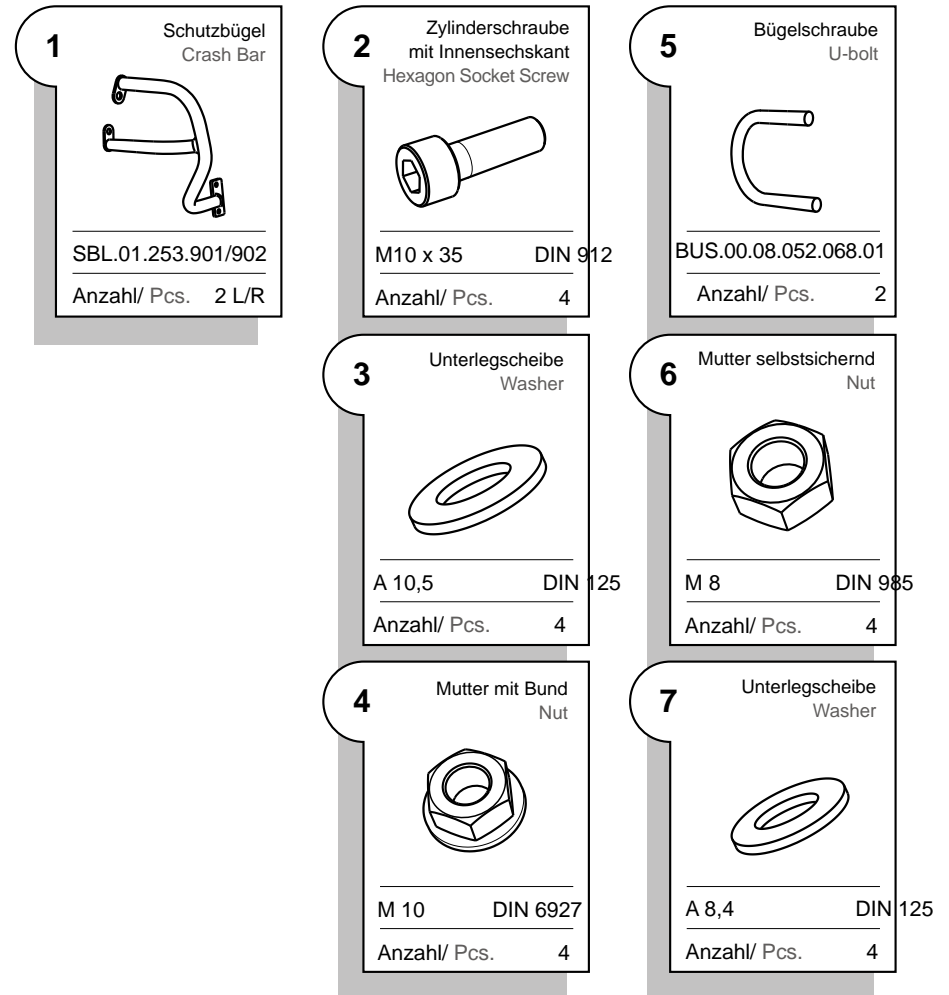

Schutzbügel für Honda CB 1300

Sehr geehrter SW-MOTECH Kunde,

Wir freuen uns, daß Sie sich für eines unserer Produkte und somit für Qualität und innovative Technik entschieden haben.

Dieser qualitativ hochwertige Schutzbügel schützt Ihr Fahrzeug vor Beschädigungen. Er ist durch seine konstruktiven Merkmale paßgenau und daher einfach zu montieren.

Die stabile Stahlrohrkonstruktion bietet eine optimale Schutzwirkung bei einem Sturz oder beim Umkippen für Fahrer und Motorrad.

Die Oberfläche ist pulverbeschichtet und somit wirkungsvoll vor Korrosion geschützt.

Das SW-MOTECH Team wünscht Ihnen eine gute Fahrt.

SW-MOTECH GmbH & Co. KG

Auf der Neustadt 16
35282 Rauschenberg
- Germany -

Tel.: ++ 49 (0) 6425 820 280

Fax: ++ 49 (0) 6425 820 281

www.sw-motech.com