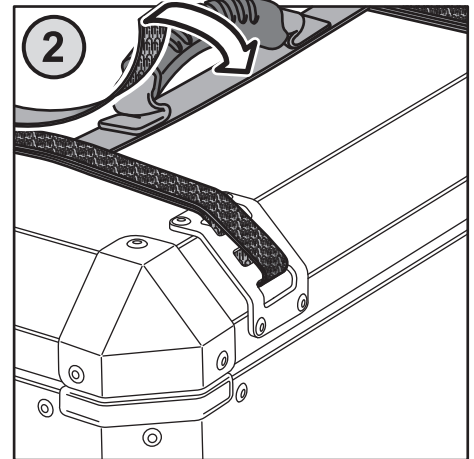

BAGS-CONNECTION
motorcycle luggage systems

BCK.ALK.oo.165.116
Revision: 00

Tragegriff für TraX® ALU-BOX Carrying Strap for TraX® ALU-BOX

Nur für Seitenkoffer (37 l / 45 l).
For side boxes only (37 l / 45 l).

www.bags-connection.com

BAGS-CONNECTION
motorcycle luggage systems

BCK.ALK.oo.165.116
Revision: 00

Tragegriff für TraX® ALU-BOX Carrying Strap for TraX® ALU-BOX

Nur für Seitenkoffer (37 l / 45 l).
For side boxes only (37 l / 45 l).