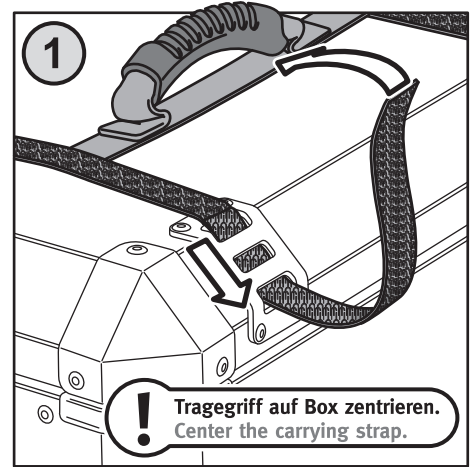

BAGS-CONNECTION
motorcycle luggage systems

BCK.ALK.oo.165.116
Revision: 00

Tragegriff für TraX® ALU-BOX Carrying Strap for TraX® ALU-BOX

Nur für Seitenkoffer (37 l / 45 l).
For side boxes only (37 l / 45 l).

www.bags-connection.com

BAGS-CONNECTION
motorcycle luggage systems

BCK.ALK.oo.165.116
Revision: 00

Tragegriff für TraX® ALU-BOX Carrying Strap for TraX® ALU-BOX

Nur für Seitenkoffer (37 l / 45 l).
For side boxes only (37 l / 45 l).