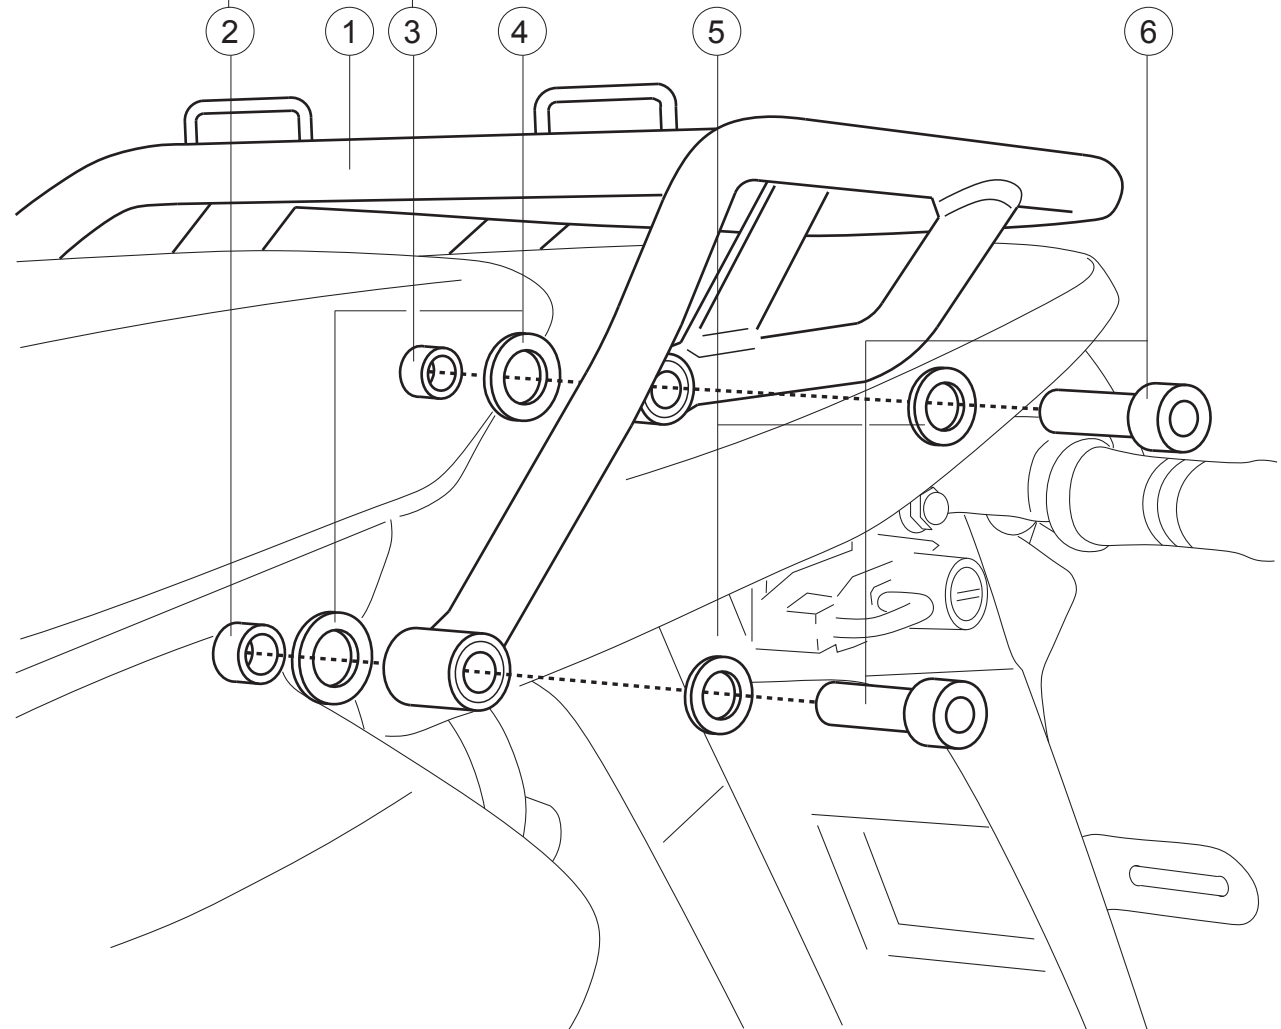

1 Gepäckbrücke
Carrier

GPB.06.239.001
Anzahl/ Pcs. 1

4 Gummischeibe
Rubberelement

Da:20 Di:13 h:3
Anzahl/ Pcs. 4

2 Distanzbuchse
Spacer

Da:13 Di:8,4 h:10
Anzahl/ Pcs. 1

5 Unterlegscheibe
Washer

A 8,4 DIN 125
Anzahl/ Pcs. 4

3 Distanzbuchse
Spacer

Da:13 Di:8,4 h:7
Anzahl/ Pcs. 1

6 Innensechskantschraube
Hexagon Socket Screw

M8 x 50 DIN 912
Anzahl/ Pcs. 4

nur auf linker Seite montieren
just to mount on left side

SW-MOTECH GmbH & Co. KG
Ernteweg 8/10 · 35282 Rauschenberg
Germany