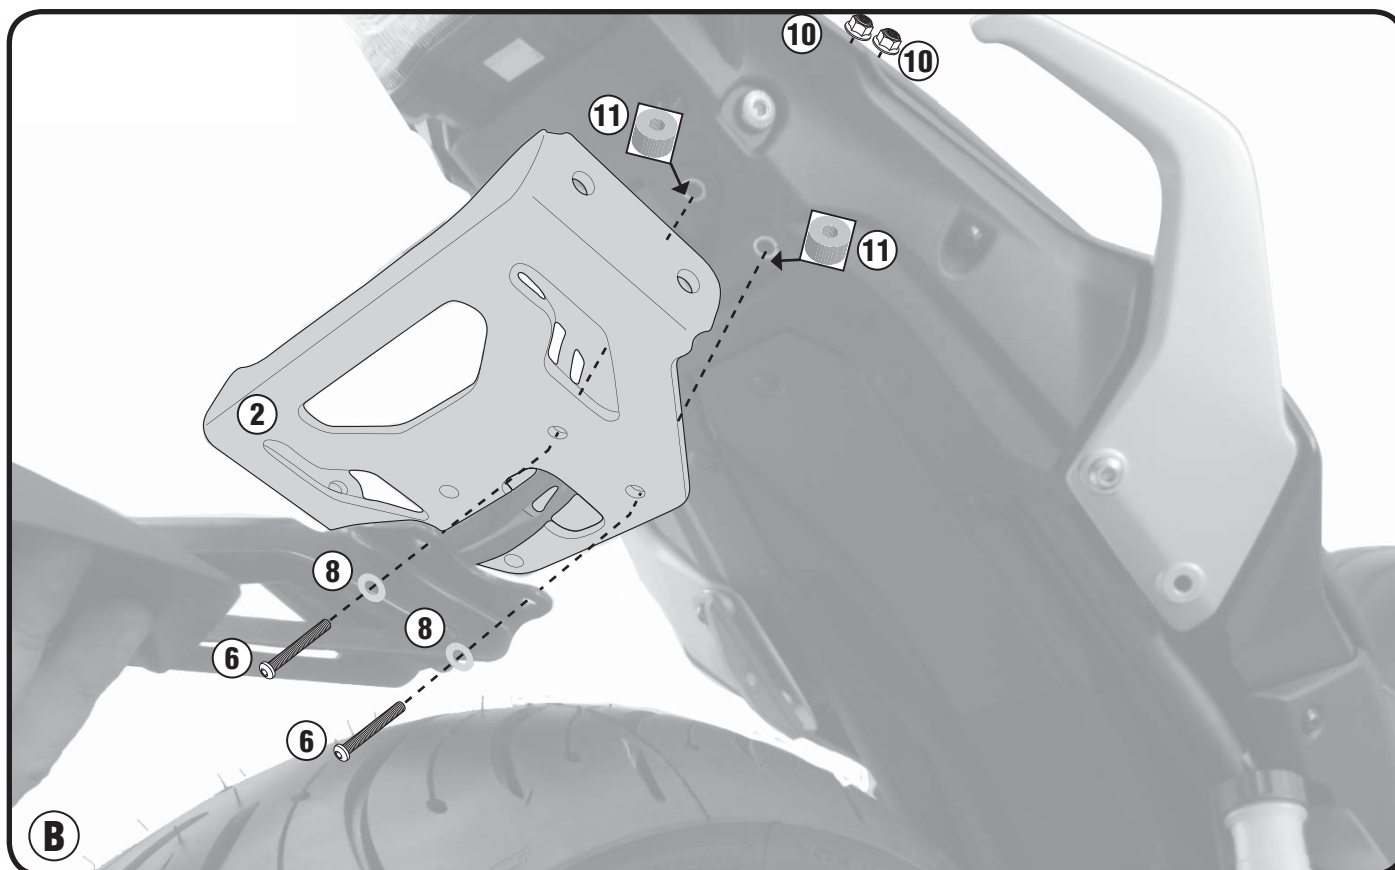

2130FZ - 2130KZ

PORTAVALIGIE LATERALE SPECIFICO - SPECIFIC TUBULAR SIDE-CASE HOLDER - PORTE-VALISES LATÉRAUX SPÉCIFIQUE
SPEZIFISCHES STAHLROHR-SEITENTRAEGER - PORTA MALETAS LATERALES ESPECÍFICO - TRONCO LADO ESPECÍFICO

YAMAHA MT-07 TRACER (2016)