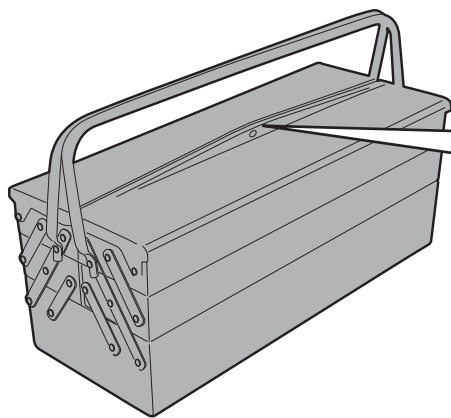

2130FZ - 2130KZ

PORTAVALIGIE LATERALE SPECIFICO - SPECIFIC TUBULAR SIDE-CASE HOLDER - PORTE-VALISES LATÉRAUX SPÉCIFIQUE
SPEZIFISCHES STAHLROHR-SEITENTRAEGER - PORTA MALETAS LATERALES ESPECÍFICO - TRONCO LADO ESPECÍFICO

YAMAHA MT-07 TRACER (2016)

N°	Descrizione	Caratteristiche	Codice	Quantità
1	Supporto - Support - Support Halterung - Soporte - Apoio	-	2130FZDXS 2130FZSXS	2 (Dx,Sx)
2	Supporto inferiore - Lower support - Support inférieur - Soporte inferior - Untere Halterung - Suporte inferior	-	GL3258V	1
3	Supporto - Support - Support Halterung - Soporte - Apoio	-	GL3257DXV GL3257SXV	2 (Dx,Sx)
4	Vite - Screw Vis - Schraube Tornillo - Parafuso	TBEIFH M8x30	830TBEIFH	4
5	Vite - Screw Vis - Schraube Tornillo - Parafuso	TCEI M8x25	825TCEI	6
6	Vite - Screw Vis - Schraube Tornillo - Parafuso	TBEI M6x40	640TBEI	4
7	Rondella - Washer - Rondelle Scheibe - Arandela - Arruela	-	820RON	4
8	Rondella - Washer - Rondelle Scheibe - Arandela - Arruela	-	6RON	4
9	Dado - Bolt - Erou Mutter - Tuerca - Porca	Auto Bloccante Flangiato Ribassato M8	8DADIFN	6
10	Dado - Bolt - Erou Mutter - Tuerca - Porca	Auto Bloccante Flangiato M6	6DADIAFLN	4
11	Distanziale - Spacer Entretoise - Distanztueck - Distanciador	Ø16x10 Foro 6,5	C16L10F6,5T	4
12	Copriforo - Bolt Cap Cache Trou - Stopslock Tapa Agujero - Tampa do Orificio	-	Z801	6

2130FZ - 2130KZ

PORTAVALIGIE LATERALE SPECIFICO - SPECIFIC TUBULAR SIDE-CASE HOLDER - PORTE-VALISES LATÉRAUX SPÉCIFIQUE
SPEZIFISCHES STAHLROHR-SEITENTRAEGER - PORTA MALETAS LATERALES ESPECÍFICO - TRONCO LADO ESPECÍFICO

YAMAHA MT-07 TRACER (2016)