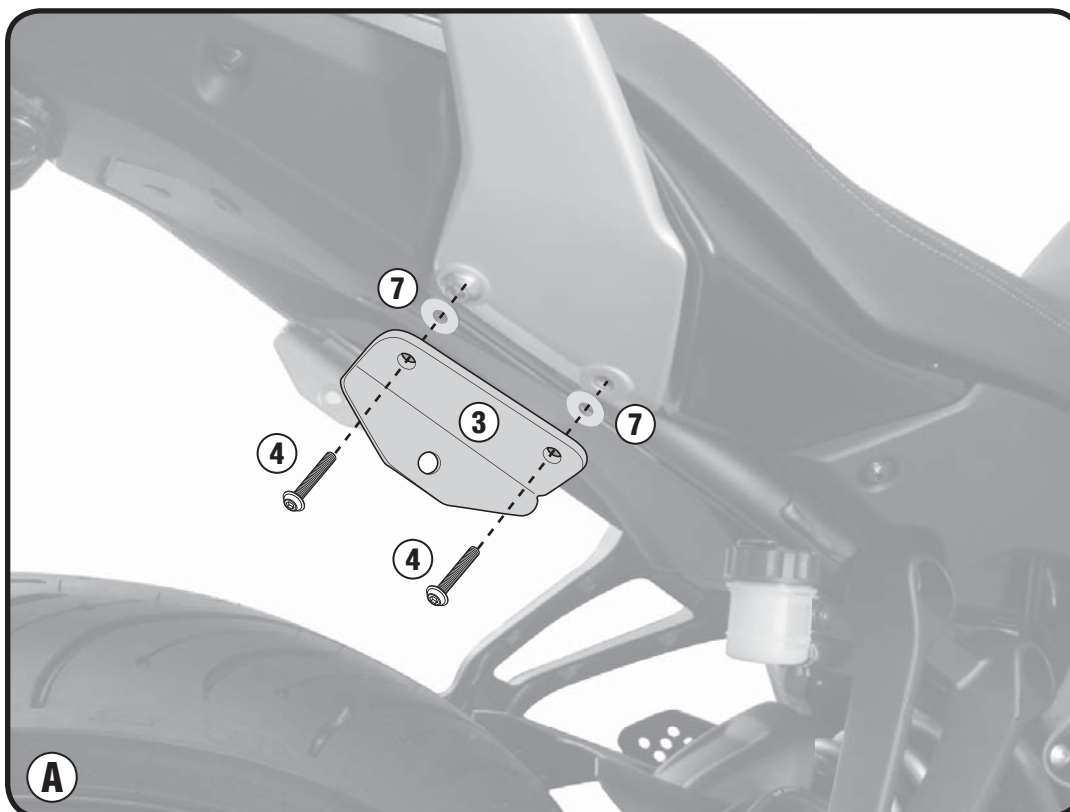

2130FZ - 2130KZ

PORTAVALIGIE LATERALE SPECIFICO - SPECIFIC TUBULAR SIDE-CASE HOLDER - PORTE-VALISES LATÉRAUX SPÉCIFIQUE
SPEZIFISCHES STAHLROHR-SEITENTRAEGER - PORTA MALETAS LATERALES ESPECÍFICO - TRONCO LADO ESPECÍFICO

YAMAHA MT-07 TRACER (2016)