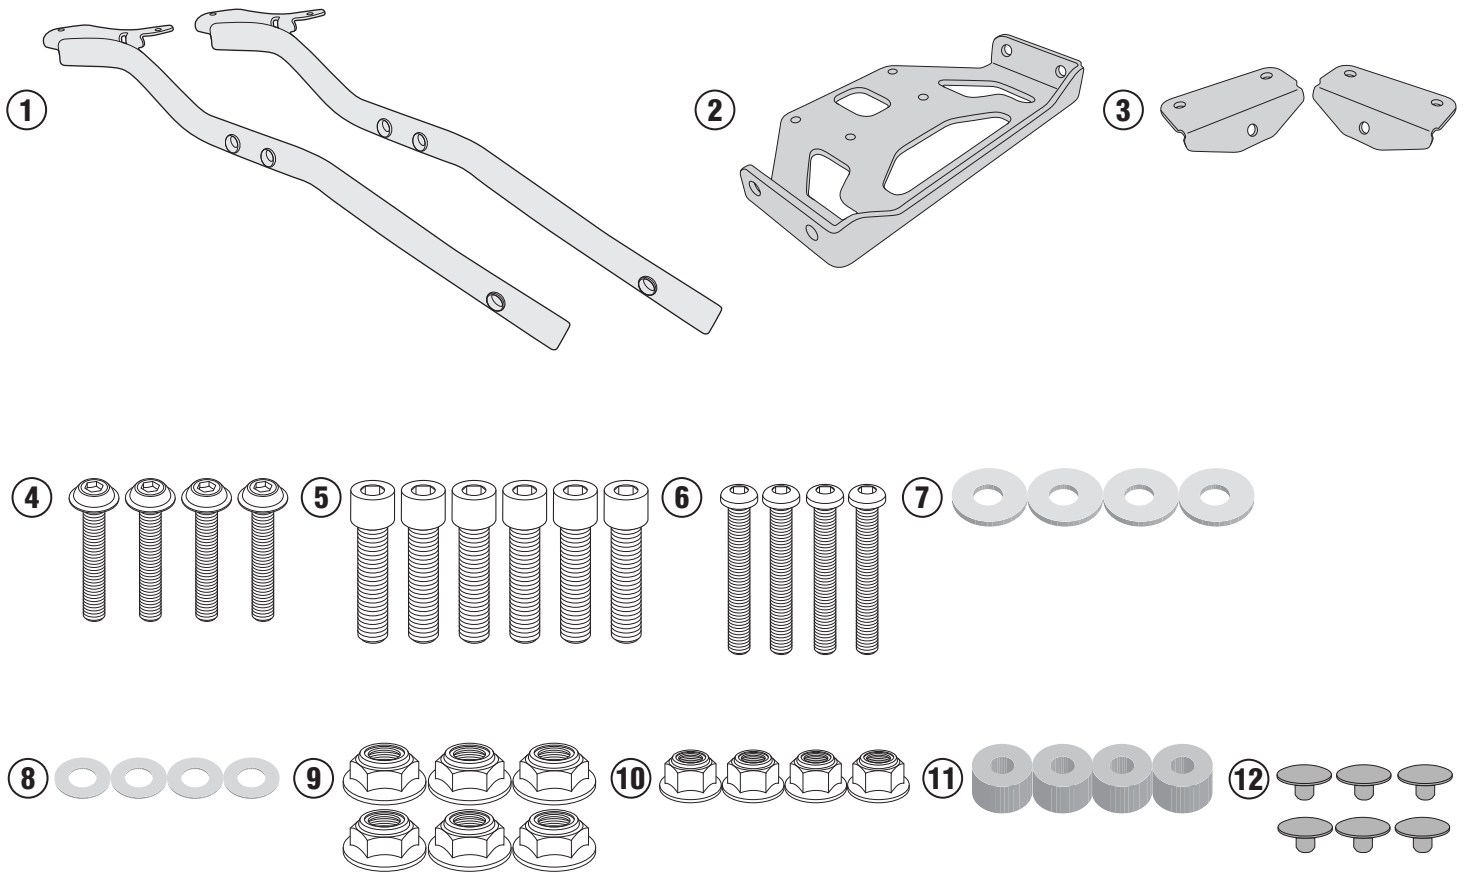

2130FZ - 2130KZ

PORTAVALIGIE LATERALE SPECIFICO - SPECIFIC TUBULAR SIDE-CASE HOLDER - PORTE-VALISES LATÉRAUX SPÉCIFIQUE
SPEZIFISCHES STAHLROHR-SEITENTRAEGER - PORTA MALETAS LATERALES ESPECÍFICO - TRONCO LADO ESPECÍFICO

YAMAHA MT-07 TRACER (2016)

N°	Descrizione	Caratteristiche	Codice	Quantità
1	Supporto - Support - Support Halterung - Soporte - Apoio	-	2130FZDXS 2130FZSXS	2 (Dx,Sx)
2	Supporto inferiore - Lower support - Support inférieur - Soporte inferior - Untere Halterung - Suporte inferior	-	GL3258V	1
3	Supporto - Support - Support Halterung - Soporte - Apoio	-	GL3257DXV GL3257SXV	2 (Dx,Sx)
4	Vite - Screw Vis - Schraube Tornillo - Parafuso	TBEIFH M8x30	830TBEIFH	4
5	Vite - Screw Vis - Schraube Tornillo - Parafuso	TCEI M8x25	825TCEI	6
6	Vite - Screw Vis - Schraube Tornillo - Parafuso	TBEI M6x40	640TBEI	4
7	Rondella - Washer - Rondelle Scheibe - Arandela - Arruela	-	820RON	4
8	Rondella - Washer - Rondelle Scheibe - Arandela - Arruela	-	6RON	4
9	Dado - Bolt - Erou Mutter - Tuerca - Porca	Auto Bloccante Flangiato Ribassato M8	8DADIFN	6
10	Dado - Bolt - Erou Mutter - Tuerca - Porca	Auto Bloccante Flangiato M6	6DADIAFLN	4
11	Distanziale - Spacer Entretoise - Distanztueck - Distanciador	Ø16x10 Foro 6,5	C16L10F6,5T	4
12	Copriforo - Bolt Cap Cache Trou - Stopslock Tapa Agujero - Tampa do Orificio	-	Z801	6

YAMAHA MT-07 TRACER (2016)

2130FZ - 2130KZ

PORTAVALIGIE LATERALE SPECIFICO - SPECIFIC TUBULAR SIDE-CASE HOLDER - PORTE-VALISES LATÉRAUX SPÉCIFIQUE
SPEZIFISCHES STAHLROHR-SEITENTRAEGER - PORTA MALETAS LATERALES ESPECÍFICO - TRONCO LADO ESPECÍFICO