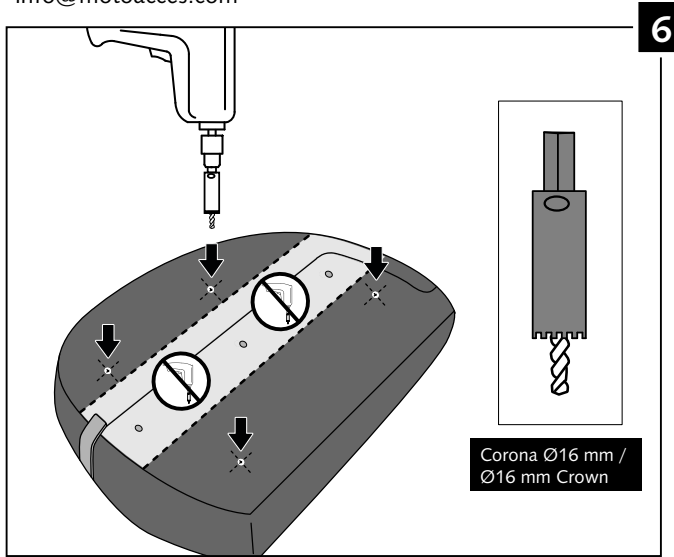

INSTRUCCIONES DE MONTAJE - MOUNTING INSTRUCTIONS - MONTAGEANLEITUNG

**ALFORJAS RÍGIDAS - SOPORTE TIPO SL
RIGID SADDLEBAGS - SUPPORT TYPE SL
HARTSCHALENKOFFER - HALTER MOD. SL**

SUPPORT : SL

INSTRUCCIONES DE MONTAJE - MOUNTING INSTRUCTIONS - MONTAGEANLEITUNG

ALFORJAS RÍGIDAS - SOPORTE TIPO SL RIGID SADDLEBAGS - SUPPORT TYPE SL HARTSCHALENKOFFER - HALTER MOD. SL

SUPPORT : SL

INSTRUCCIONES DE MONTAJE

Si usted no es mecánico, por favor contacte con un taller especializado. MOTOACCES declina toda responsabilidad por los daños causados por un incorrecto montaje del producto.

ID.	DESCRIPCIÓN	DESCRIPTION	BEZEICHNUNG	QTY.
1	Tornillo M6x25 ISO7380	M6x25 ISO7380 screw	M6x25 ISO7380 Schrauben	8
2	Arandela M6	M6 washer	M6 Unterlegscheibe	8
3	Casquillo	Spacer	Buchse	4
4	Silentblock	Silentblock	Silentblock	8
5	Arandela M6 DIN9021	M6 DIN9021 washer	M6 DIN9021 Unterlegscheibe	8
6	Tuerca M6 DIN6923	M6 DIN6923 nut	M6 DIN6923 Schraubenmutter	8