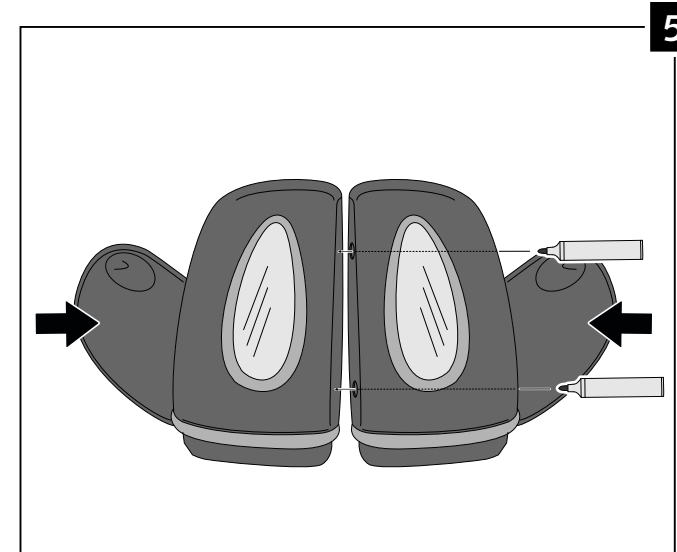

INSTRUCCIONES DE MONTAJE - MOUNTING INSTRUCTIONS - MONTAGEANLEITUNG

**ALFORJAS RÍGIDAS - SOPORTE TIPO SL
RIGID SADDLEBAGS - SUPPORT TYPE SL
HARTSCHALENKOFFER - HALTER MOD. SL**

SUPPORT : SL

INSTRUCCIONES DE MONTAJE - MOUNTING INSTRUCTIONS - MONTAGEANLEITUNG

ALFORJAS RÍGIDAS - SOPORTE TIPO SL RIGID SADDLEBAGS - SUPPORT TYPE SL HARTSCHALENKOFFER - HALTER MOD. SL

SUPPORT : SL

INSTRUCCIONES DE MONTAJE

Si usted no es mecánico, por favor contacte con un taller especializado. MOTOACCES declina toda responsabilidad por los daños causados por un incorrecto montaje del producto.