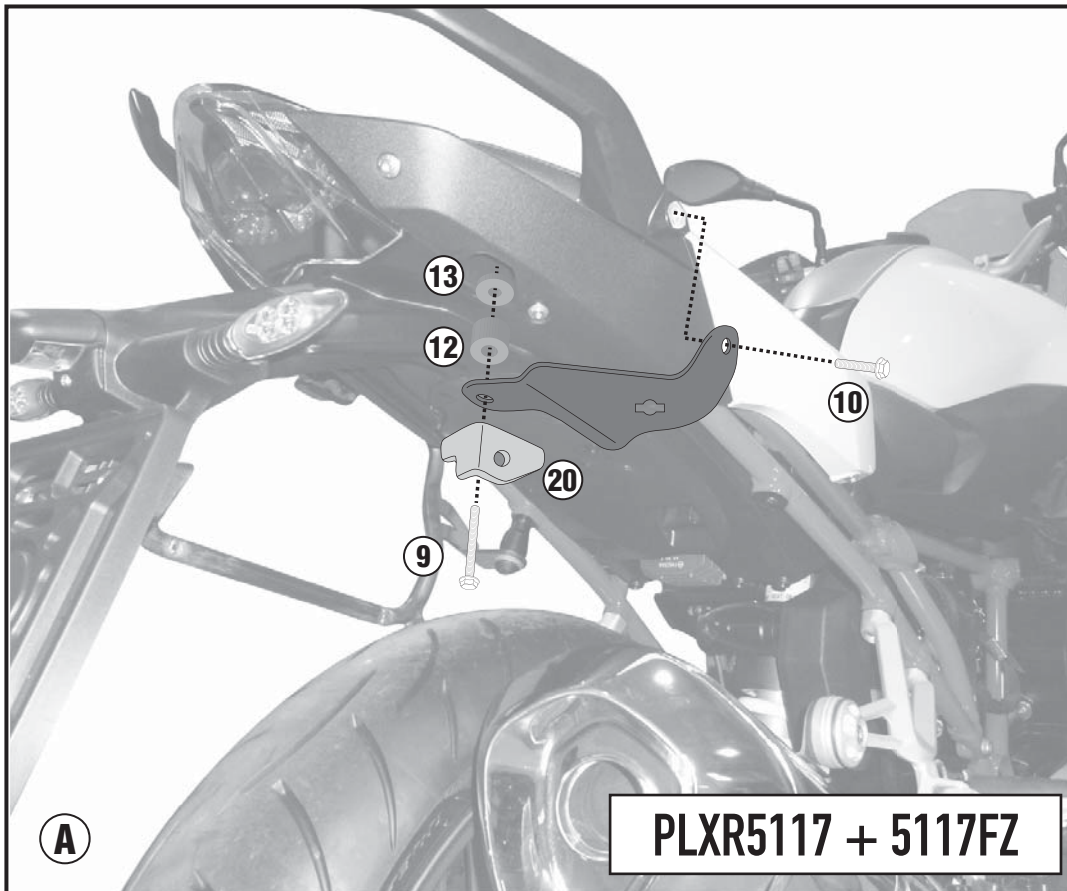

PLXR5117 - KLXR5117

PORTAVALIGIE LATERALE SPECIFICO - SPECIFIC TUBULAR SIDE-CASE HOLDER - PORTE-VALISES LATÉRAUX SPÉCIFIQUE
SPEZIFISCHES STAHLROHR-SEITENTRAEGER - PORTA MALETAS LATERALES ESPECÍFICO - TRONCO LADO ESPECÍFICO

BMW R1200R (2015)