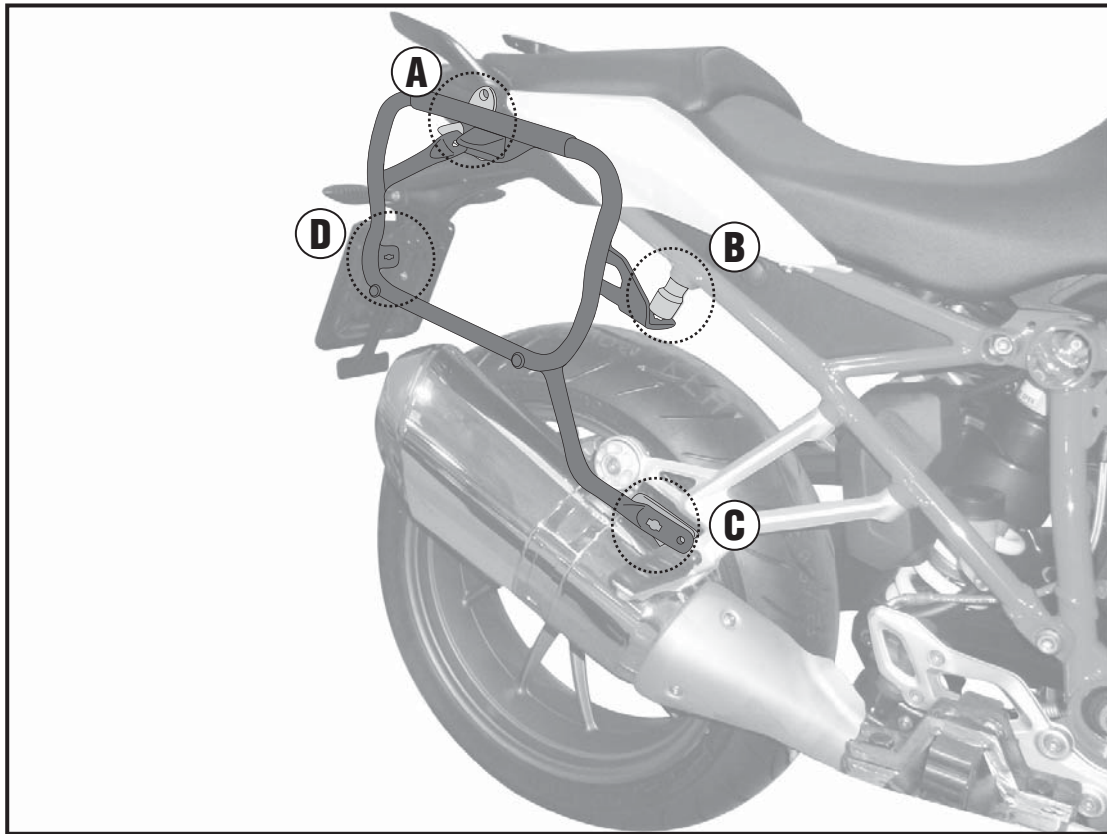

PLXR5117 - KLXR5117

PORTAVALIGIE LATERALE SPECIFICO - SPECIFIC TUBULAR SIDE-CASE HOLDER - PORTE-VALISES LATÉRAUX SPÉCIFIQUE
SPEZIFISCHES STAHLROHR-SEITENTRAEGER - PORTA MALETAS LATERALES ESPECÍFICO - TRONCO LADO ESPECÍFICO

BMW R1200R (2015)