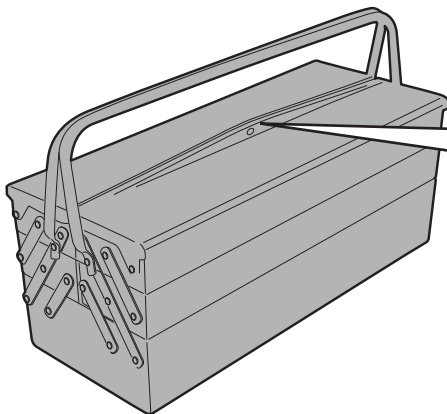

PLXR5117 - KLXR5117

PORTAVALIGIE LATERALE SPECIFICO - SPECIFIC TUBULAR SIDE-CASE HOLDER - PORTE-VALISES LATÉRAUX SPÉCIFIQUE
SPEZIFISCHES STAHLROHR-SEITENTRAEGER - PORTA MALETAS LATERALES ESPECÍFICO - TRONCO LADO ESPECÍFICO

BMW R1200R (2015)

N°	Descrizione	Caratteristiche	Codice	Quantità
15	Rondella - Washer Rondelle - Scheibe Arandela - Arruela	Ø8	8RON	2
16	Dado - Bolt - Ecrou Mutter - Tuerca - Porca	-	V423	2
17	Dado - Bolt - Ecrou Mutter - Tuerca - Porca	Auto bloccante flangiato M8	8DADIAFLN	2
18	Protezione Paracalore-Heat Protection-Protection Termique-Hitzeshutz-Proteccion Del Calor	-	Z2089	1
19	Chiave Per Viti A Testa Speciale Special Key - Cle Speciale Spezialschlüssel Zur Demontage Des Trägers Llave Para Tornillos Con Cabeza Especial	-	PLXRC	1
20	Particolari Inclusi Nel Kit Viteria Del 5117FZ Components Included In The Fitting Kit Of The 5117FZ Pièces Incluses Dans Le Kit De Vis De 5117FZ Die Einzelnen Teile Sind Bei Montagekit Der 5117FZ	-	-	-

PLXR5117 - KLXR5117

PORTAVALIGIE LATERALE SPECIFICO - SPECIFIC TUBULAR SIDE-CASE HOLDER - PORTE-VALISES LATÉRAUX SPÉCIFIQUE
SPEZIFISCHES STAHLROHR-SEITENTRAEGER - PORTA MALETAS LATERALES ESPECÍFICO - TRONCO LADO ESPECÍFICO

BMW R1200R (2015)