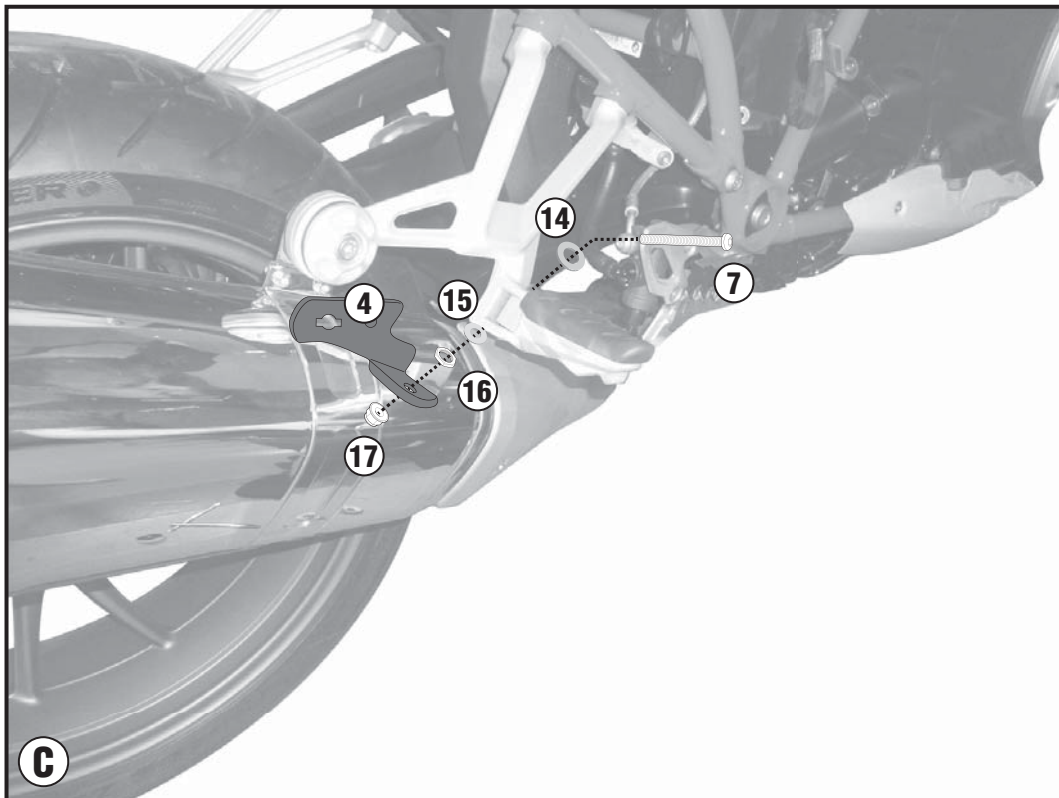

PLXR5117 - KLXR5117

PORTAVALIGIE LATERALE SPECIFICO - SPECIFIC TUBULAR SIDE-CASE HOLDER - PORTE-VALISES LATÉRAUX SPÉCIFIQUE
SPEZIFISCHES STAHLROHR-SEITENTRAEGER - PORTA MALETAS LATERALES ESPECÍFICO - TRONCO LADO ESPECÍFICO

BMW R1200R (2015)