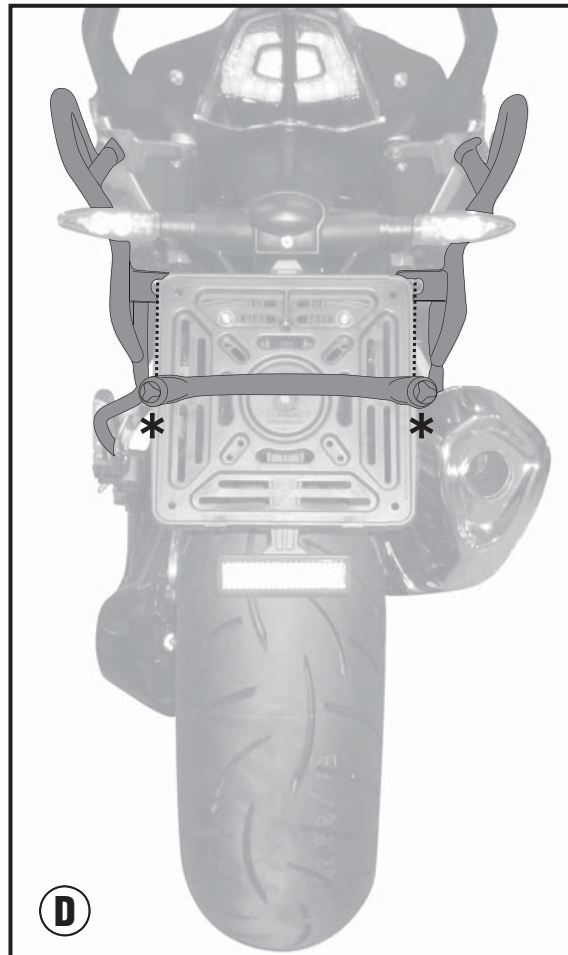

PLXR5117 - KLXR5117

PORTAVALIGIE LATERALE SPECIFICO - SPECIFIC TUBULAR SIDE-CASE HOLDER - PORTE-VALISES LATÉRAUX SPÉCIFIQUE
SPEZIFISCHES STAHLROHR-SEITENTRAEGER - PORTA MALETAS LATERALES ESPECÍFICO - TRONCO LADO ESPECÍFICO

BMW R1200R (2015)