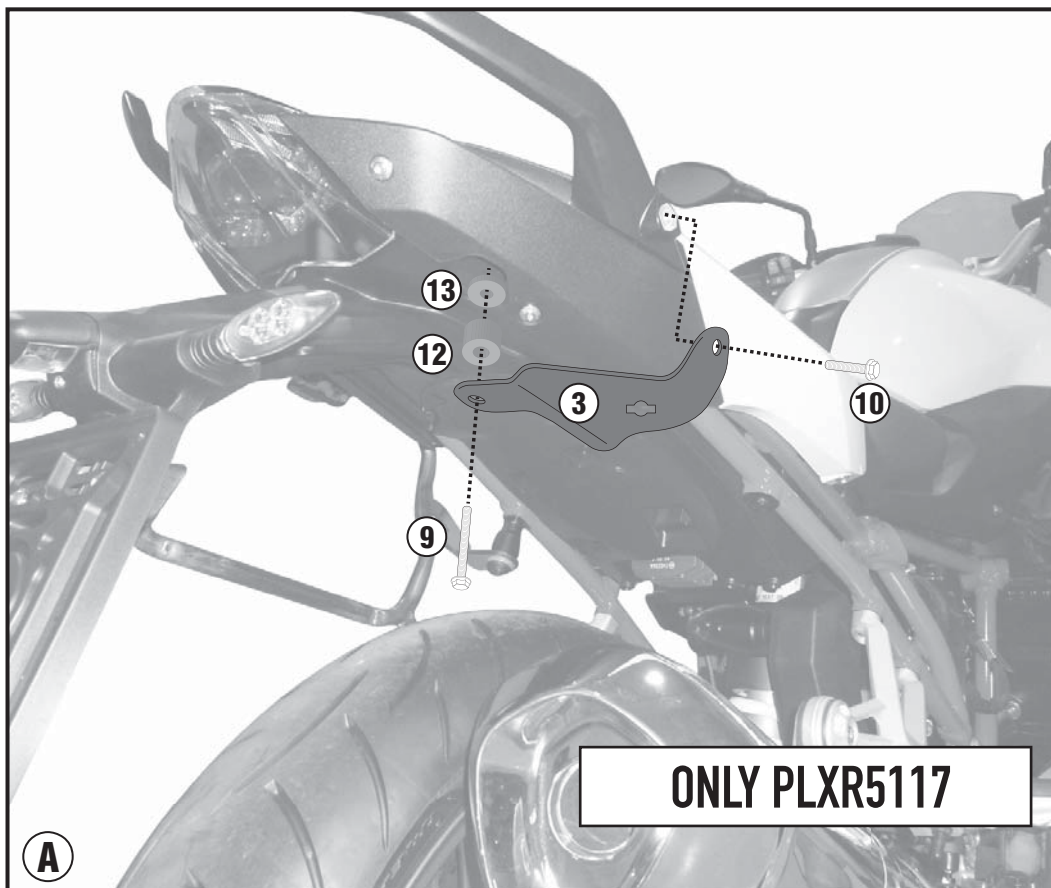

PLXR5117 - KLXR5117

PORTAVALIGIE LATERALE SPECIFICO - SPECIFIC TUBULAR SIDE-CASE HOLDER - PORTE-VALISES LATÉRAUX SPÉCIFIQUE
SPEZIFISCHES STAHLROHR-SEITENTRAEGER - PORTA MALETAS LATERALES ESPECÍFICO - TRONCO LADO ESPECÍFICO

BMW R1200R (2015)