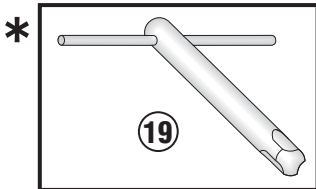

PLXR5117 - KLXR5117

PORTAVALIGIE LATERALE SPECIFICO - SPECIFIC TUBULAR SIDE-CASE HOLDER - PORTE-VALISES LATÉRAUX SPÉCIFIQUE
SPEZIFISCHES STAHLROHR-SEITENTRAEGER - PORTA MALETAS LATERALES ESPECÍFICO - TRONCO LADO ESPECÍFICO

BMW R1200R (2015)