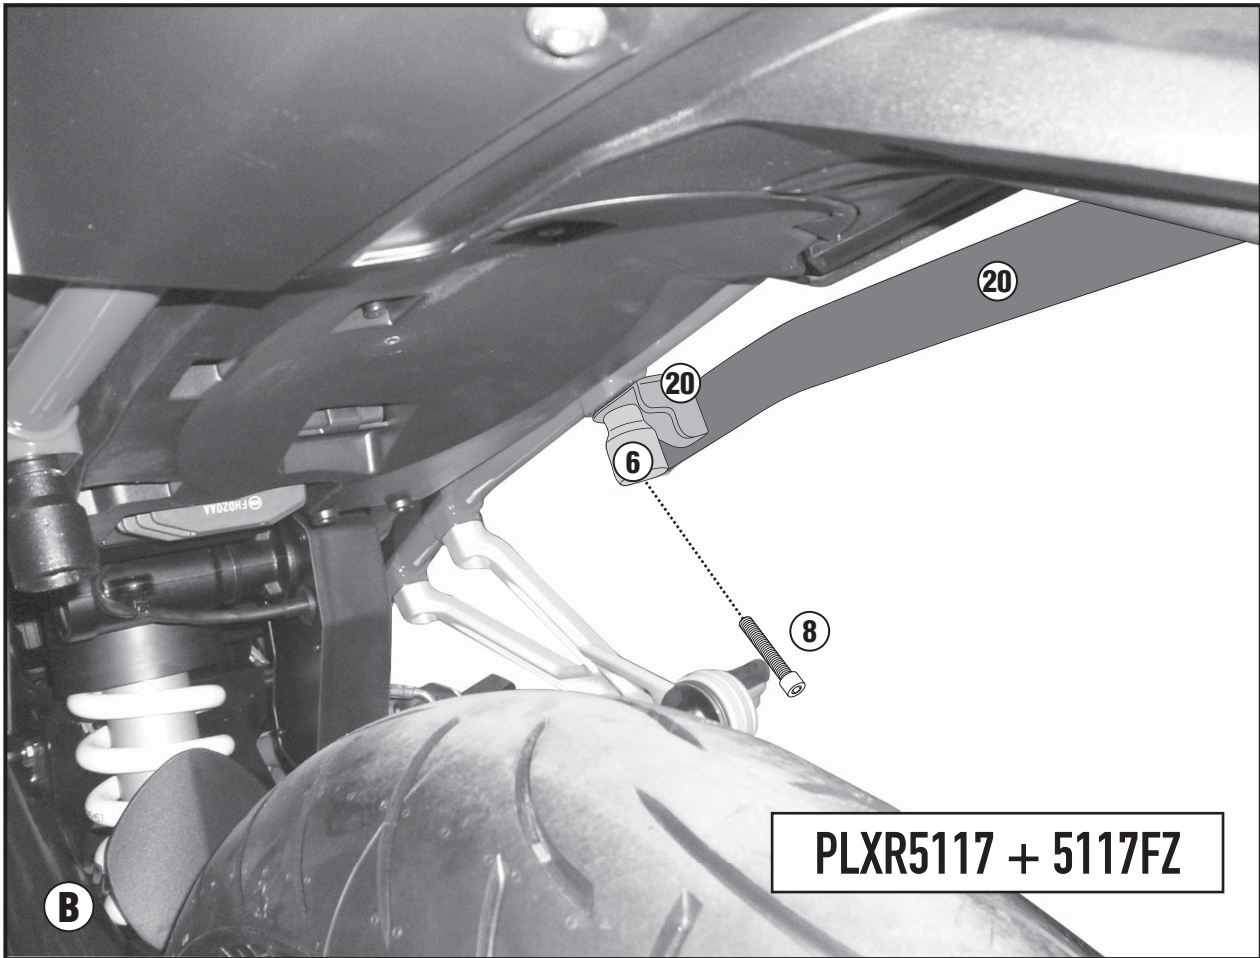

PLXR5117 - KLXR5117

PORTAVALIGIE LATERALE SPECIFICO - SPECIFIC TUBULAR SIDE-CASE HOLDER - PORTE-VALISES LATÉRAUX SPÉCIFIQUE
SPEZIFISCHES STAHLROHR-SEITENTRAEGER - PORTA MALETAS LATERALES ESPECÍFICO - TRONCO LADO ESPECÍFICO

BMW R1200R (2015)