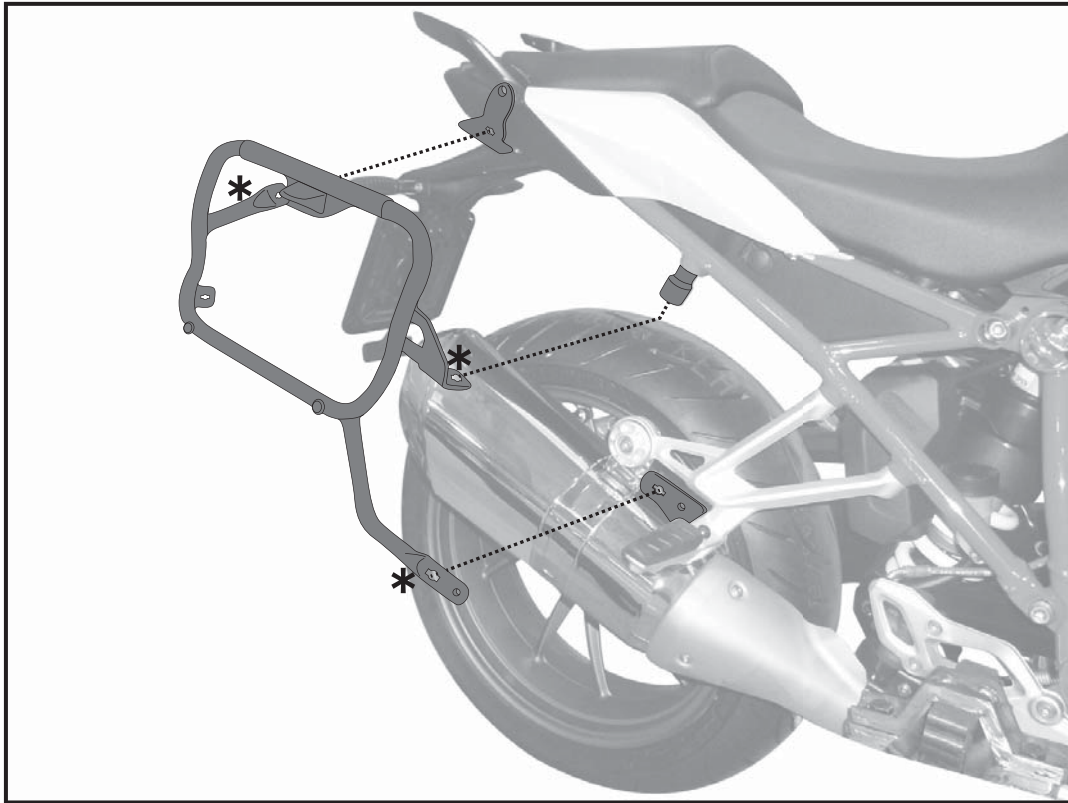

PLXR5117 - KLXR5117

PORTAVALIGIE LATERALE SPECIFICO - SPECIFIC TUBULAR SIDE-CASE HOLDER - PORTE-VALISES LATÉRAUX SPÉCIFIQUE
SPEZIFISCHES STAHLROHR-SEITENTRAEGER - PORTA MALETAS LATERALES ESPECÍFICO - TRONCO LADO ESPECÍFICO

BMW R1200R (2015)