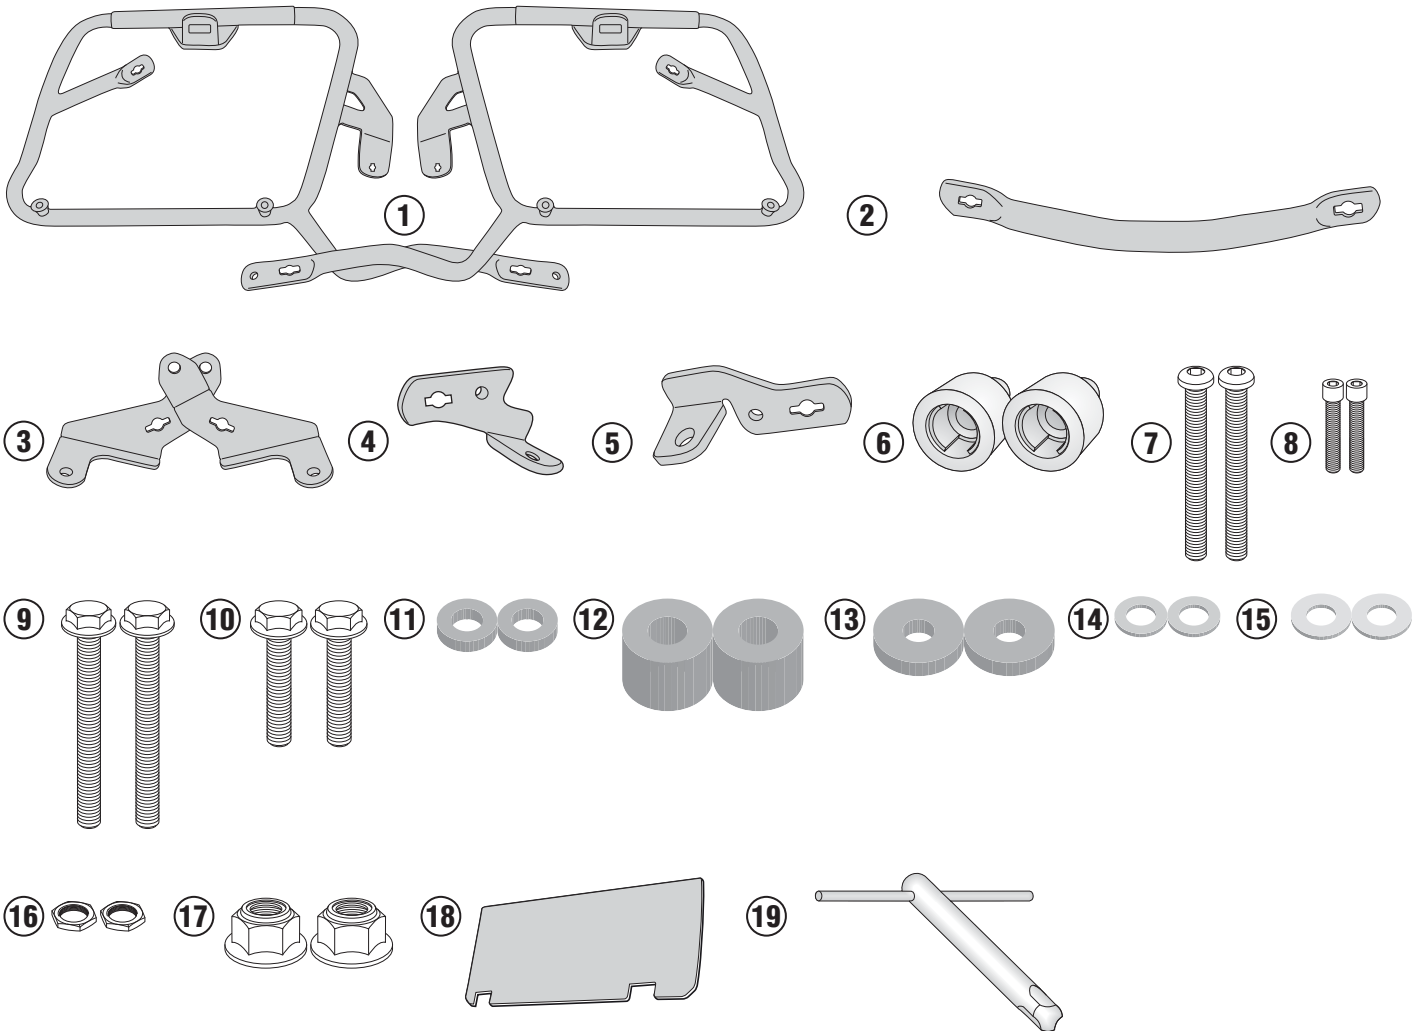

PLXR5117 - KLXR5117

PORTAVALIGIE LATERALE SPECIFICO - SPECIFIC TUBULAR SIDE-CASE HOLDER - PORTE-VALISES LATÉRAUX SPÉCIFIQUE
SPEZIFISCHES STAHLROHR-SEITENTRAEGER - PORTA MALETAS LATERALES ESPECÍFICO - TRONCO LADO ESPECÍFICO

BMW R1200R (2015)

N°	Descrizione	Caratteristiche	Codice	Quantità
15	Rondella - Washer Rondelle - Scheibe Arandela - Arruela	Ø8	8RON	2
16	Dado - Bolt - Ecrou Mutter - Tuerca - Porca	-	V423	2
17	Dado - Bolt - Ecrou Mutter - Tuerca - Porca	Auto bloccante flangiato M8	8DADIAFLN	2
18	Protezione Paracalore-Heat Protection-Protection Termique-Hitzeshutz-Proteccion Del Calor	-	Z2089	1
19	Chiave Per Viti A Testa Speciale Special Key - Cle Speciale Spezialschlüssel Zur Demontage Des Trägers Llave Para Tornillos Con Cabeza Especial	-	PLXRC	1
20	Particolari Inclusi Nel Kit Viteria Del 5117FZ Components Included In The Fitting Kit Of The 5117FZ Pièces Incluses Dans Le Kit De Vis De 5117FZ Die Einzelnen Teile Sind Bei Montagekit Der 5117FZ	-	-	-

PLXR5117 - KLXR5117

PORTAVALIGIE LATERALE SPECIFICO - SPECIFIC TUBULAR SIDE-CASE HOLDER - PORTE-VALISES LATÉRAUX SPÉCIFIQUE
SPEZIFISCHES STAHLROHR-SEITENTRAEGER - PORTA MALETAS LATERALES ESPECÍFICO - TRONCO LADO ESPECÍFICO

BMW R1200R (2015)