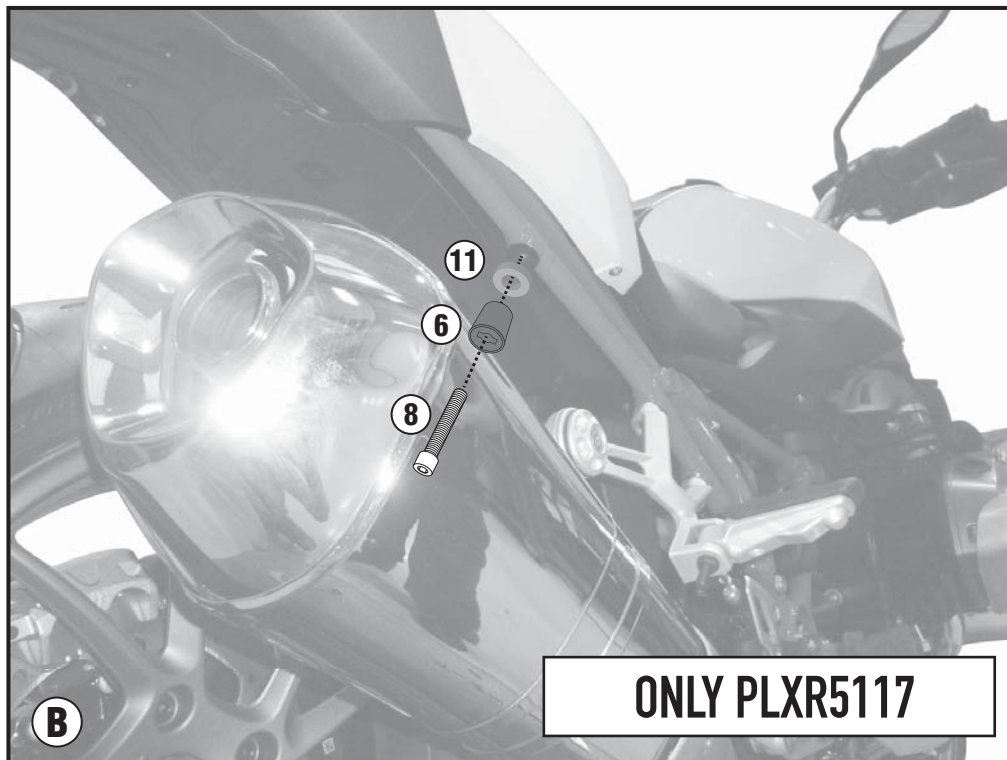

PLXR5117 - KLXR5117

PORTAVALIGIE LATERALE SPECIFICO - SPECIFIC TUBULAR SIDE-CASE HOLDER - PORTE-VALISES LATÉRAUX SPÉCIFIQUE
SPEZIFISCHES STAHLROHR-SEITENTRAEGER - PORTA MALETAS LATERALES ESPECÍFICO - TRONCO LADO ESPECÍFICO

BMW R1200R (2015)