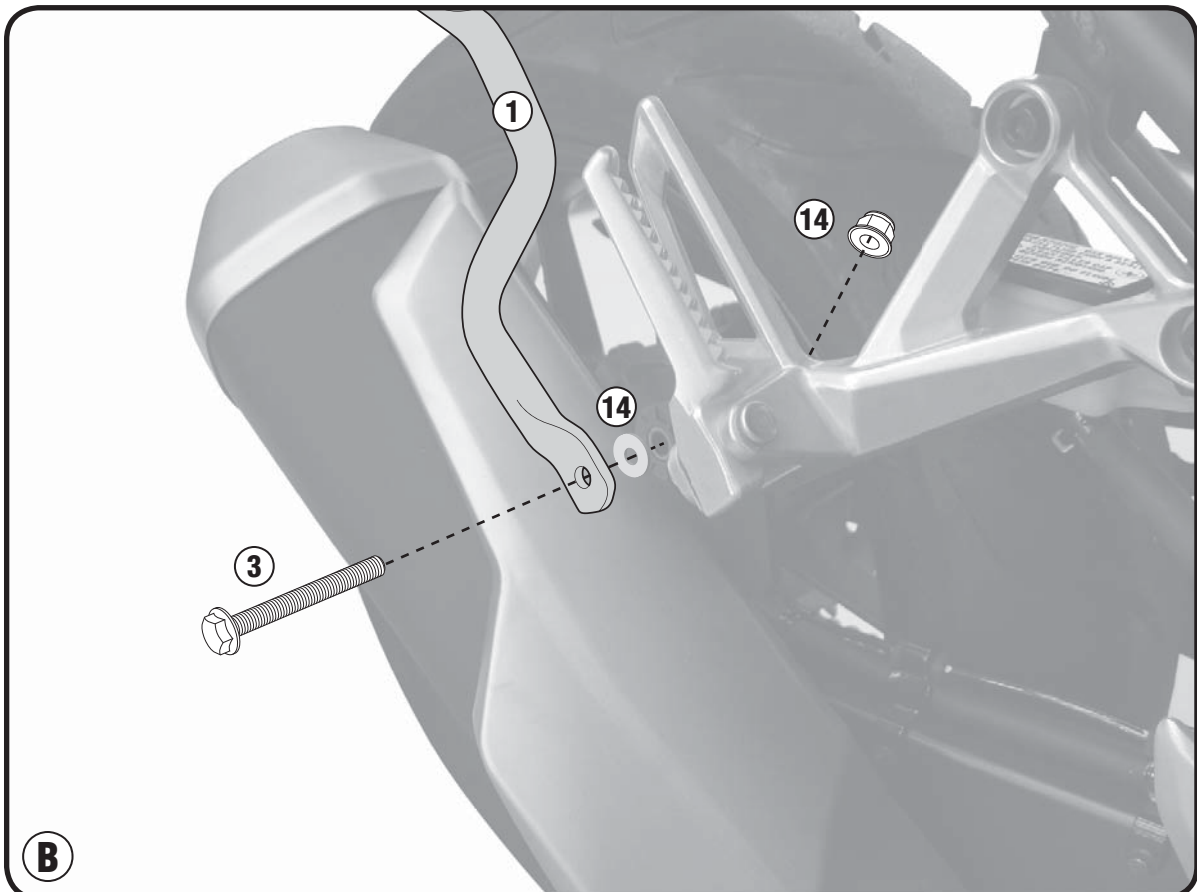

PLX1152 - KLX1152

PORTAVALIGIE LATERALE SPECIFICO - SPECIFIC TUBULAR SIDE-CASE HOLDER - PORTE-VALISES LATÉRAUX SPÉCIFIQUE
SPEZIFISCHES STAHLROHR-SEITENTRAEGER - PORTA MALETAS LATERALES ESPECÍFICO - TRONCO LADO ESPECÍFICO

HONDA CB500F (2016)