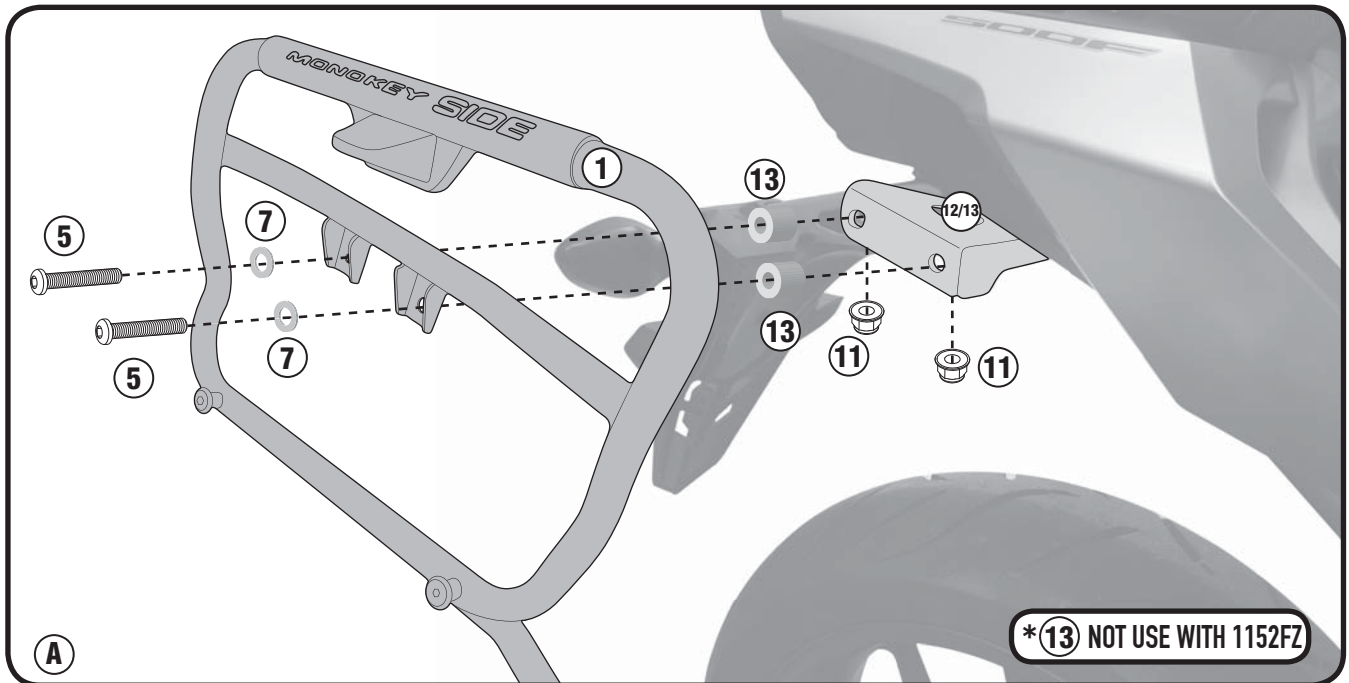

PLX1152 - KLX1152

PORTAVALIGIE LATERALE SPECIFICO - SPECIFIC TUBULAR SIDE-CASE HOLDER - PORTE-VALISES LATÉRAUX SPÉCIFIQUE
SPEZIFISCHES STAHLROHR-SEITENTRAEGER - PORTA MALETAS LATERALES ESPECÍFICO - TRONCO LADO ESPECÍFICO

HONDA CB500F (2016)