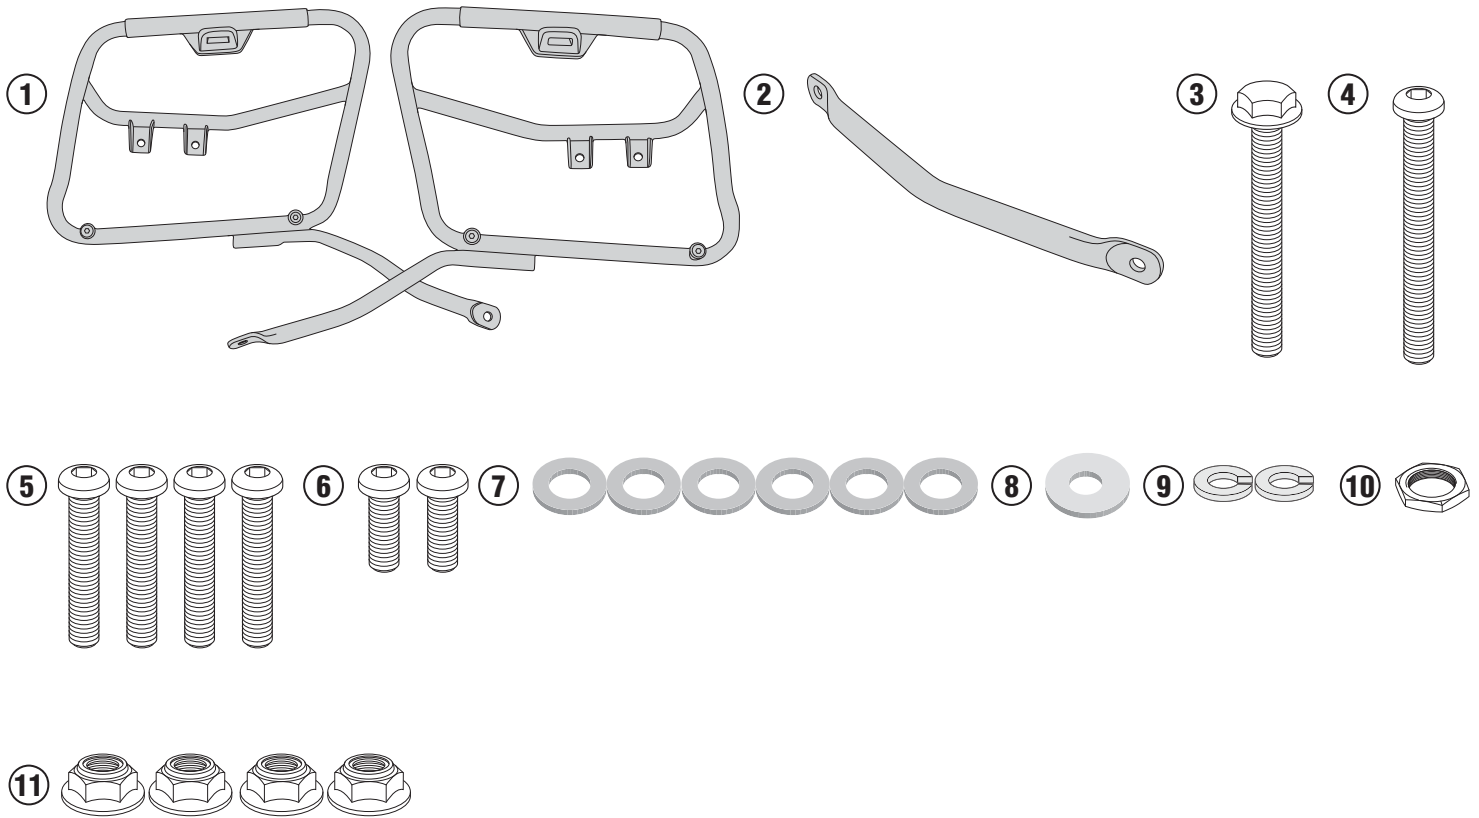

PLX1152 - KLX1152

PORTAVALIGIE LATERALE SPECIFICO - SPECIFIC TUBULAR SIDE-CASE HOLDER - PORTE-VALISES LATÉRAUX SPÉCIFIQUE
SPEZIFISCHES STAHLROHR-SEITENTRAEGER - PORTA MALETAS LATERALES ESPECÍFICO - TRONCO LADO ESPECÍFICO

HONDA CB500F (2016)

N°	Descrizione	Caratteristiche	Codice	Quantità
1	Telaio laterale - Side frame - Châssis latéral - Soporte lateral - Seitenrahmen - Suporte lateral	-	PLX1152DXV PLX1152SXV	2 (Dx-Sx)
2	Ponte Posteriore - Rear Bridge - Pont Postérieure Verbindungsrohr - Puente Trasero - Ponte Traseira	-	GNB1604V	1
3	Vite - Screw Vis - Schraube Tornillo - Parafuso	TEF M8x55	855TEF	1
4	Vite - Screw Vis - Schraube Tornillo - Parafuso	TBEI M8x60	860TBEI	1
5	Vite - Screw Vis - Schraube Tornillo - Parafuso	TBEI M8x35	835TBEI	4
6	Vite - Screw Vis - Schraube Tornillo - Parafuso	TBEI M8x16	816TBEI	2
7	Rondella - Washer - Rondelle Scheibe - Arandela - Arruela	-	814RON	6
8	Rondella - Washer - Rondelle Scheibe - Arandela - Arruela	-	820RON	1
9	Rondella - Washer - Rondelle Scheibe - Arandela - Arruela	-	Z1060	2
10	Dado - Bolt - Erou Mutter - Tuerca - Porca	-	V423	1
11	Dado - Bolt - Erou Mutter - Tuerca - Porca	Auto Bloccante Flangiato Ribassato M8	8DADIFN	5
12	Particolari Inclusi Nel Kit Viteria Del 1152FZ Components Included In The Fitting Kit Of The 1152FZ Pièces Inclues Dans Le Kit De Vis De 1152FZ Die Einzelnen Teile Sind Bei Montagekit Der 1152FZ	-	-	-
13	Particolari Inclusi Nel Kit Viteria Del 1152KIT Components Included In The Fitting Kit Of The 1152KIT Pièces Inclues Dans Le Kit De Vis De 1152KIT Die Einzelnen Teile Sind Bei Montagekit Der 1152KIT	-	-	-
14	Componenti Originali- Original Parts - Parties Originales Original BauteileComponentes Originales - Componentes Originais			

PLX1152 - KLX1152

PORTAVALIGIE LATERALE SPECIFICO - SPECIFIC TUBULAR SIDE-CASE HOLDER - PORTE-VALISES LATÉRAUX SPÉCIFIQUE
SPEZIFISCHES STAHLROHR-SEITENTRAEGER - PORTA MALETAS LATERALES ESPECÍFICO - TRONCO LADO ESPECÍFICO

HONDA CB500F (2016)