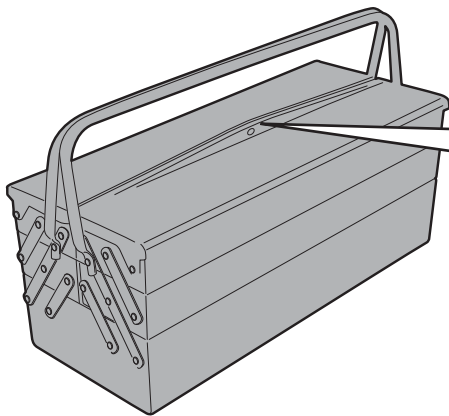

PLX1152 - KLX1152

PORTAVALIGIE LATERALE SPECIFICO - SPECIFIC TUBULAR SIDE-CASE HOLDER - PORTE-VALISES LATÉRAUX SPÉCIFIQUE
SPEZIFISCHES STAHLROHR-SEITENTRAEGER - PORTA MALETAS LATERALES ESPECÍFICO - TRONCO LADO ESPECÍFICO

HONDA CB500F (2016)

N°	Descrizione	Caratteristiche	Codice	Quantità
1	Telaio laterale - Side frame - Châssis latéral - Soporte lateral - Seitenrahmen - Suporte lateral	-	PLX1152DXV PLX1152SXV	2 (Dx-Sx)
2	Ponte Posteriore - Rear Bridge - Pont Postérieure Verbindungsrohr - Puente Trasero - Ponte Traseira	-	GNB1604V	1
3	Vite - Screw Vis - Schraube Tornillo - Parafuso	TEF M8x55	855TEF	1
4	Vite - Screw Vis - Schraube Tornillo - Parafuso	TBEI M8x60	860TBEI	1
5	Vite - Screw Vis - Schraube Tornillo - Parafuso	TBEI M8x35	835TBEI	4
6	Vite - Screw Vis - Schraube Tornillo - Parafuso	TBEI M8x16	816TBEI	2
7	Rondella - Washer - Rondelle Scheibe - Arandela - Arruela	-	814RON	6
8	Rondella - Washer - Rondelle Scheibe - Arandela - Arruela	-	820RON	1
9	Rondella - Washer - Rondelle Scheibe - Arandela - Arruela	-	Z1060	2
10	Dado - Bolt - Erou Mutter - Tuerca - Porca	-	V423	1
11	Dado - Bolt - Erou Mutter - Tuerca - Porca	Auto Bloccante Flangiato Ribassato M8	8DADIFN	5
12	Particolari Inclusi Nel Kit Viteria Del 1152FZ Components Included In The Fitting Kit Of The 1152FZ Pièces Inclues Dans Le Kit De Vis De 1152FZ Die Einzelnen Teile Sind Bei Montagekit Der 1152FZ	-	-	-
13	Particolari Inclusi Nel Kit Viteria Del 1152KIT Components Included In The Fitting Kit Of The 1152KIT Pièces Inclues Dans Le Kit De Vis De 1152KIT Die Einzelnen Teile Sind Bei Montagekit Der 1152KIT	-	-	-
14	Componenti Originali- Original Parts - Parties Originales Original BauteileComponentes Originales - Componentes Originais			

PLX1152 - KLX1152

PORTAVALIGIE LATERALE SPECIFICO - SPECIFIC TUBULAR SIDE-CASE HOLDER - PORTE-VALISES LATÉRAUX SPÉCIFIQUE
SPEZIFISCHES STAHLROHR-SEITENTRAEGER - PORTA MALETAS LATERALES ESPECÍFICO - TRONCO LADO ESPECÍFICO

HONDA CB500F (2016)