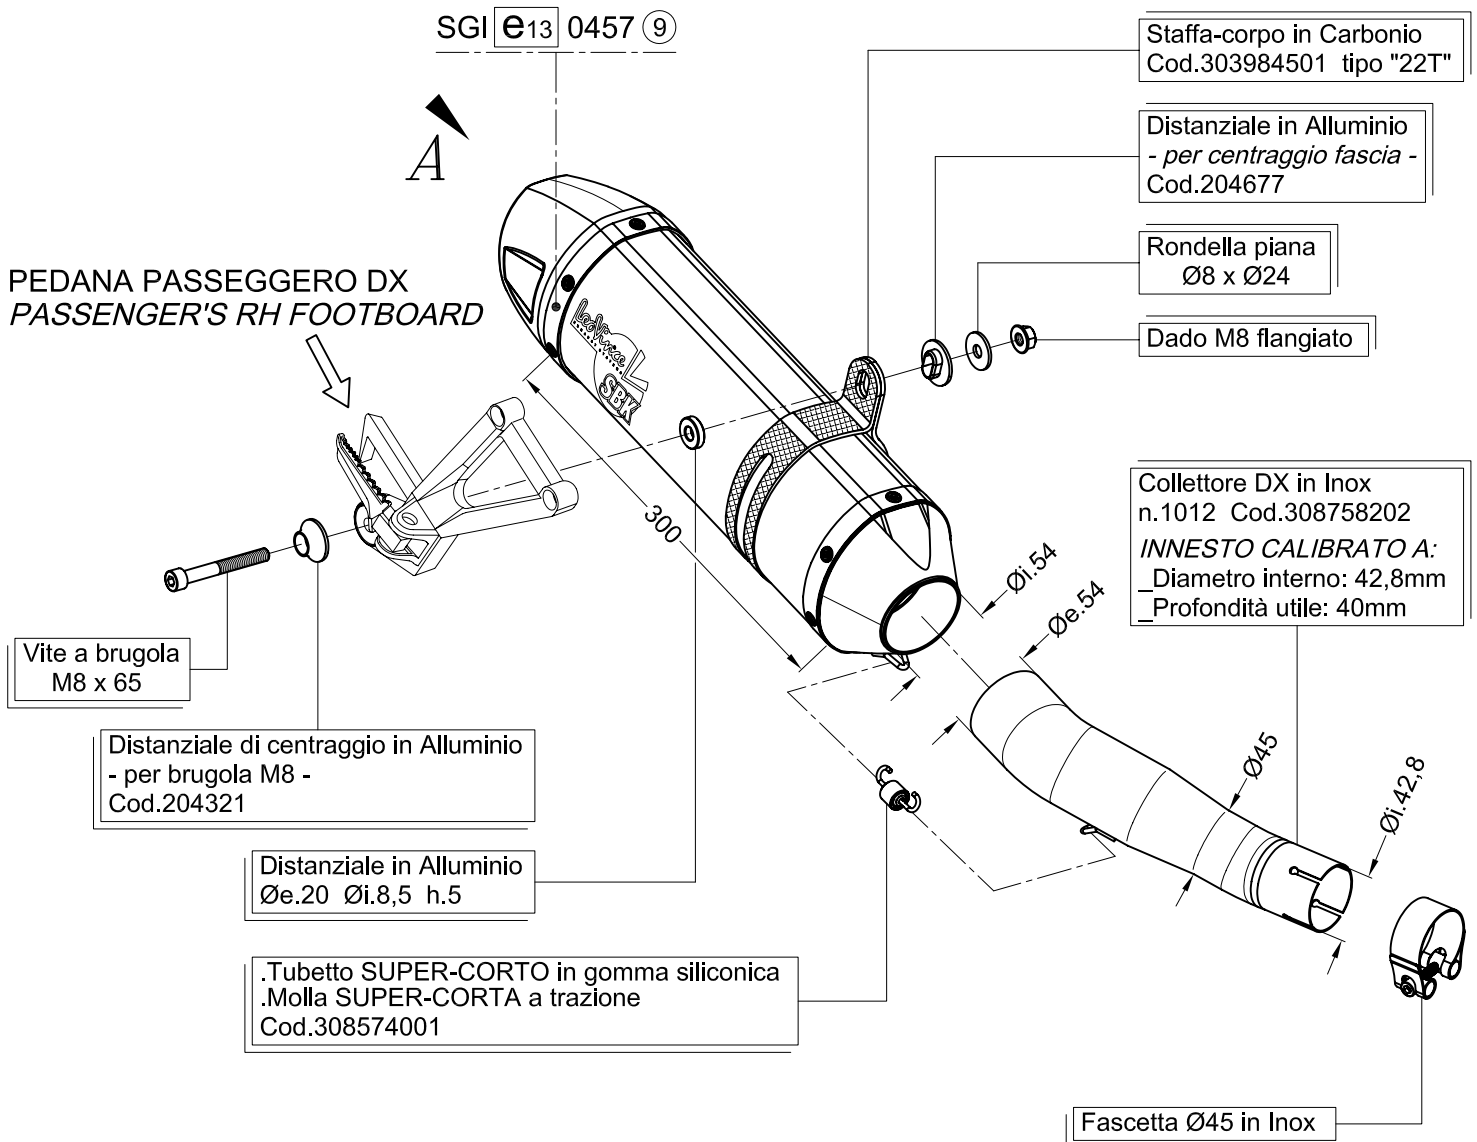

VISTA DA "A"

dB-killer n.32BF Cod.307919801  
( Fornito in confezione / supplied in the packaging )

HONDA CBR 500 R i.e. ('13) - CB 500 F i.e. ('13) - CB 500 X i.e. ('13)

Art.8757

Slip on SBK "LV ONE" - INOX - Passaggio STANDARD  
OMOLOGATO "EVOLUTION II"