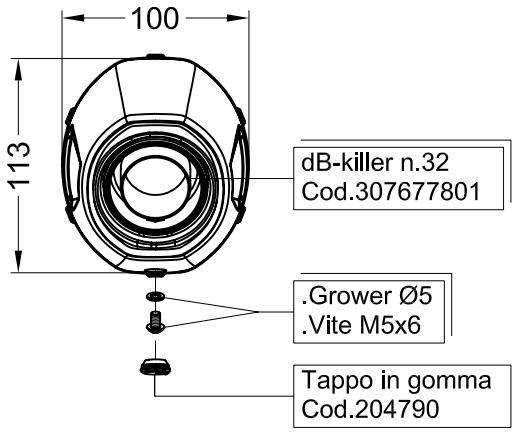

VISTA DA "A"

dB-killer n.32BF Cod.307919801  
( Fornito in confezione / supplied in the packaging )

HONDA CBR 500 R i.e. ('13) - CB 500 F i.e. ('13) - CB 500 X i.e. ('13)

Art.8757

Slip on SBK "LV ONE" - INOX - Passaggio STANDARD  
OMOLOGATO "EVOLUTION II"