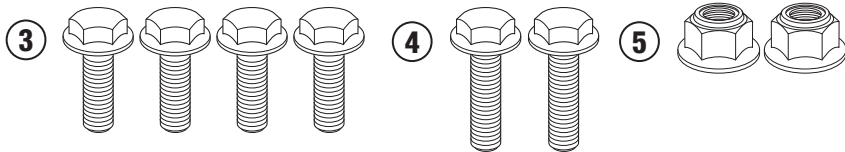

PL1146 - KL1146

PORTAVALIGIE LATERALE SPECIFICO - SPECIFIC TUBULAR SIDE-CASE HOLDER - PORTE-VALISES LATÉRAUX SPÉCIFIQUE
SPEZIFISCHES STAHLROHR-SEITENTRAEGER - PORTA MALETAS LATERALES ESPECÍFICO - TRONCO LADO ESPECÍFICO

HONDA NC750X (2016)

ISTRUZIONI DI MONTAGGIO - MOUNTING INSTRUCTIONS
INSTRUCTIONS DE MONTAGE - BAUANLEITUNG
INSTRUCCIONES DE MONTAJE - INSTRUÇÕES DE MONTAGEM