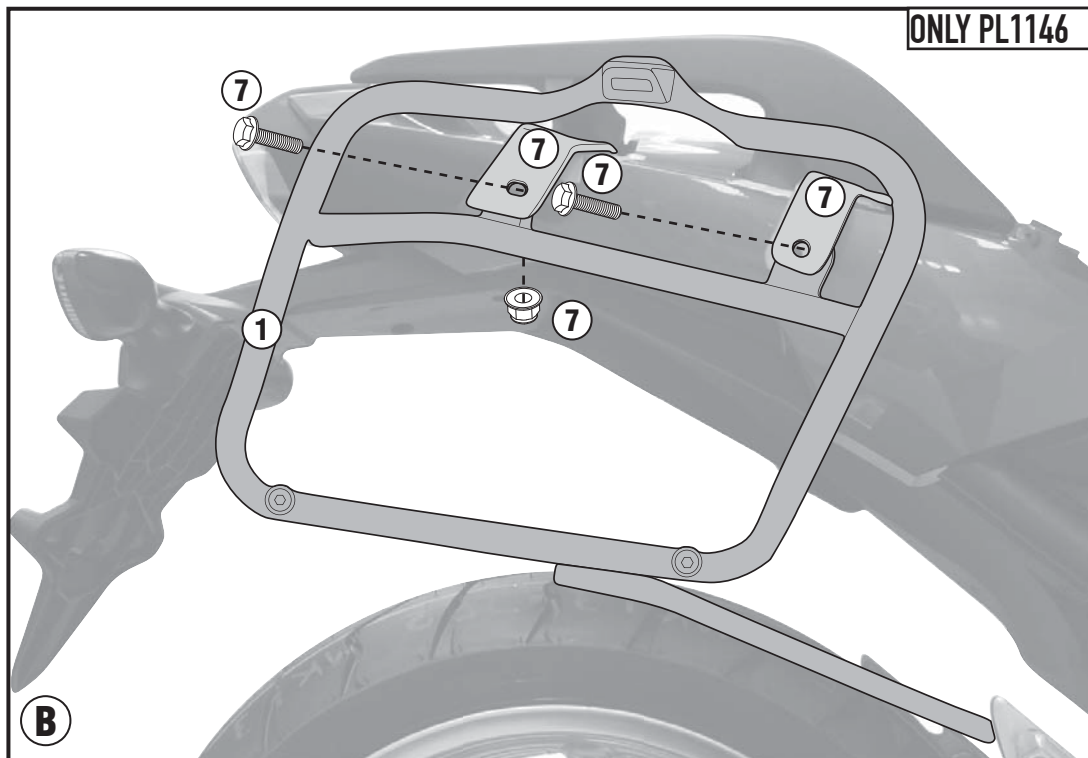

PL1146 - KL1146

PORTAVALIGIE LATERALE SPECIFICO - SPECIFIC TUBULAR SIDE-CASE HOLDER - PORTE-VALISES LATÉRAUX SPÉCIFIQUE
SPEZIFISCHES STAHLROHR-SEITENTRAEGER - PORTA MALETAS LATERALES ESPECÍFICO - TRONCO LADO ESPECÍFICO

HONDA NC750X (2016)