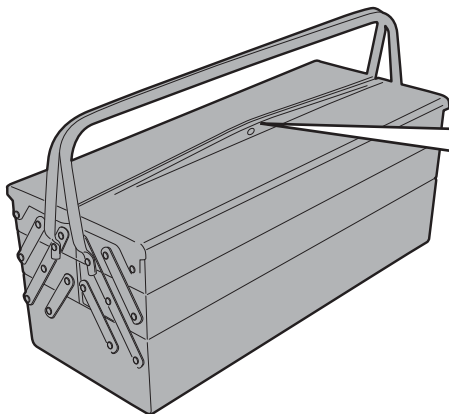

PL1146 - KL1146

PORTAVALIGIE LATERALE SPECIFICO - SPECIFIC TUBULAR SIDE-CASE HOLDER - PORTE-VALISES LATÉRAUX SPÉCIFIQUE
SPEZIFISCHES STAHLROHR-SEITENTRAEGER - PORTA MALETAS LATERALES ESPECÍFICO - TRONCO LADO ESPECÍFICO

HONDA NC750X (2016)

ISTRUZIONI DI MONTAGGIO - MOUNTING INSTRUCTIONS
INSTRUCTIONS DE MONTAGE - BAUANLEITUNG
INSTRUCCIONES DE MONTAJE - INSTRUÇÕES DE MONTAGEM