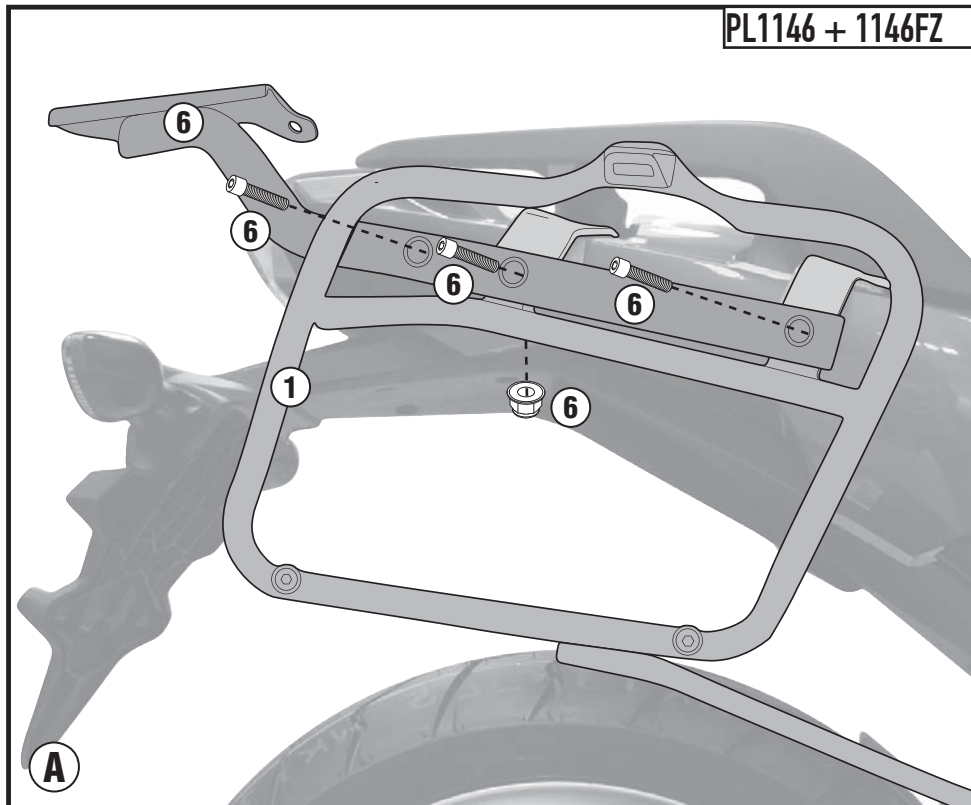

PL1146 - KL1146

PORTAVALIGIE LATERALE SPECIFICO - SPECIFIC TUBULAR SIDE-CASE HOLDER - PORTE-VALISES LATÉRAUX SPÉCIFIQUE
SPEZIFISCHES STAHLROHR-SEITENTRAEGER - PORTA MALETAS LATERALES ESPECÍFICO - TRONCO LADO ESPECÍFICO

HONDA NC750X (2016)