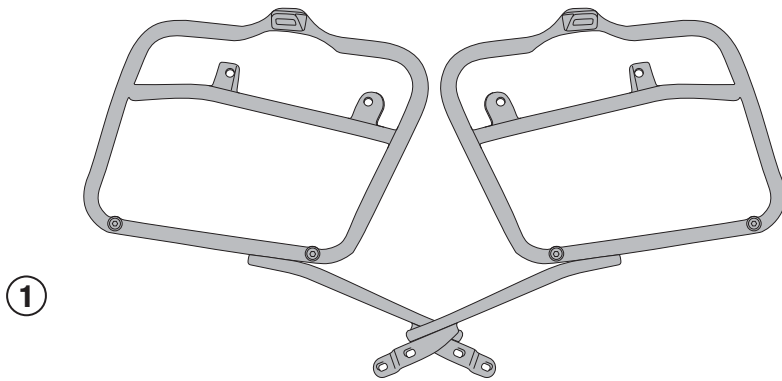

PL1146 - KL1146

PORTAVALIGIE LATERALE SPECIFICO - SPECIFIC TUBULAR SIDE-CASE HOLDER - PORTE-VALISES LATÉRAUX SPÉCIFIQUE
SPEZIFISCHES STAHLROHR-SEITENTRAEGER - PORTA MALETAS LATERALES ESPECÍFICO - TRONCO LADO ESPECÍFICO

HONDA NC750X (2016)

ISTRUZIONI DI MONTAGGIO - MOUNTING INSTRUCTIONS
INSTRUCTIONS DE MONTAGE - BAUANLEITUNG
INSTRUCCIONES DE MONTAJE - INSTRUÇÕES DE MONTAGEM