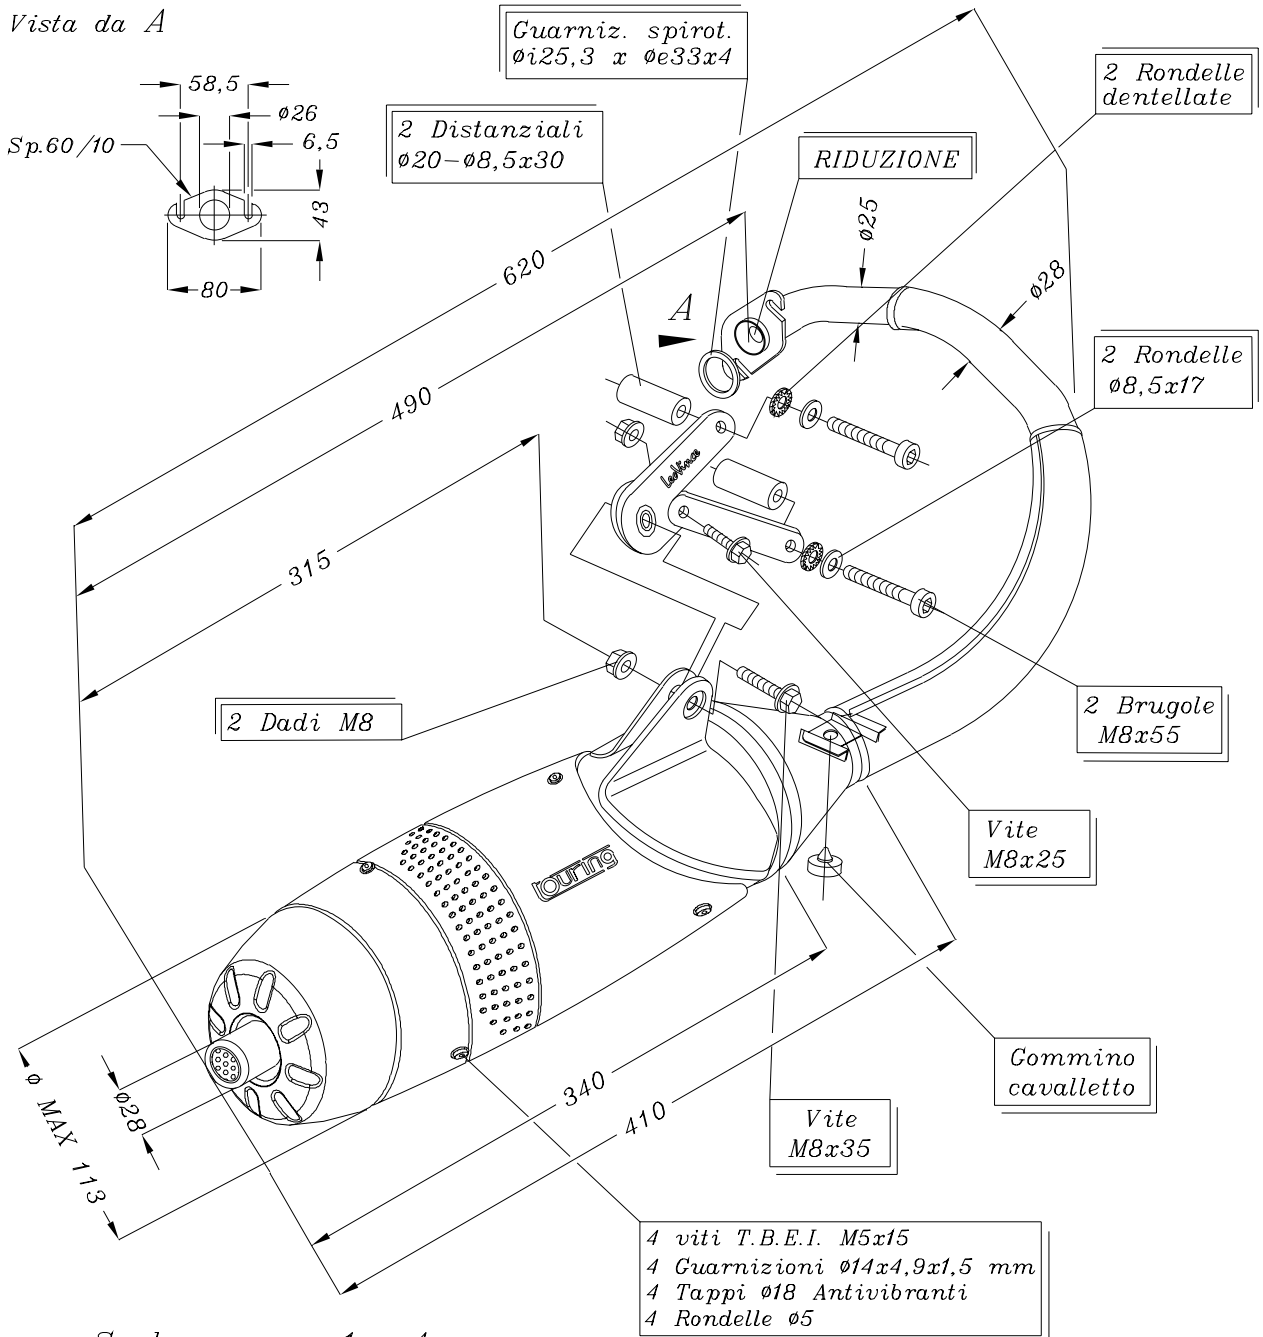

Vista da A

Scala approx. 1 : 4

Quote reali in millimetri

Art. 5560 Silenziatore TOURING per HONDA SJ 50 BALI - SFX