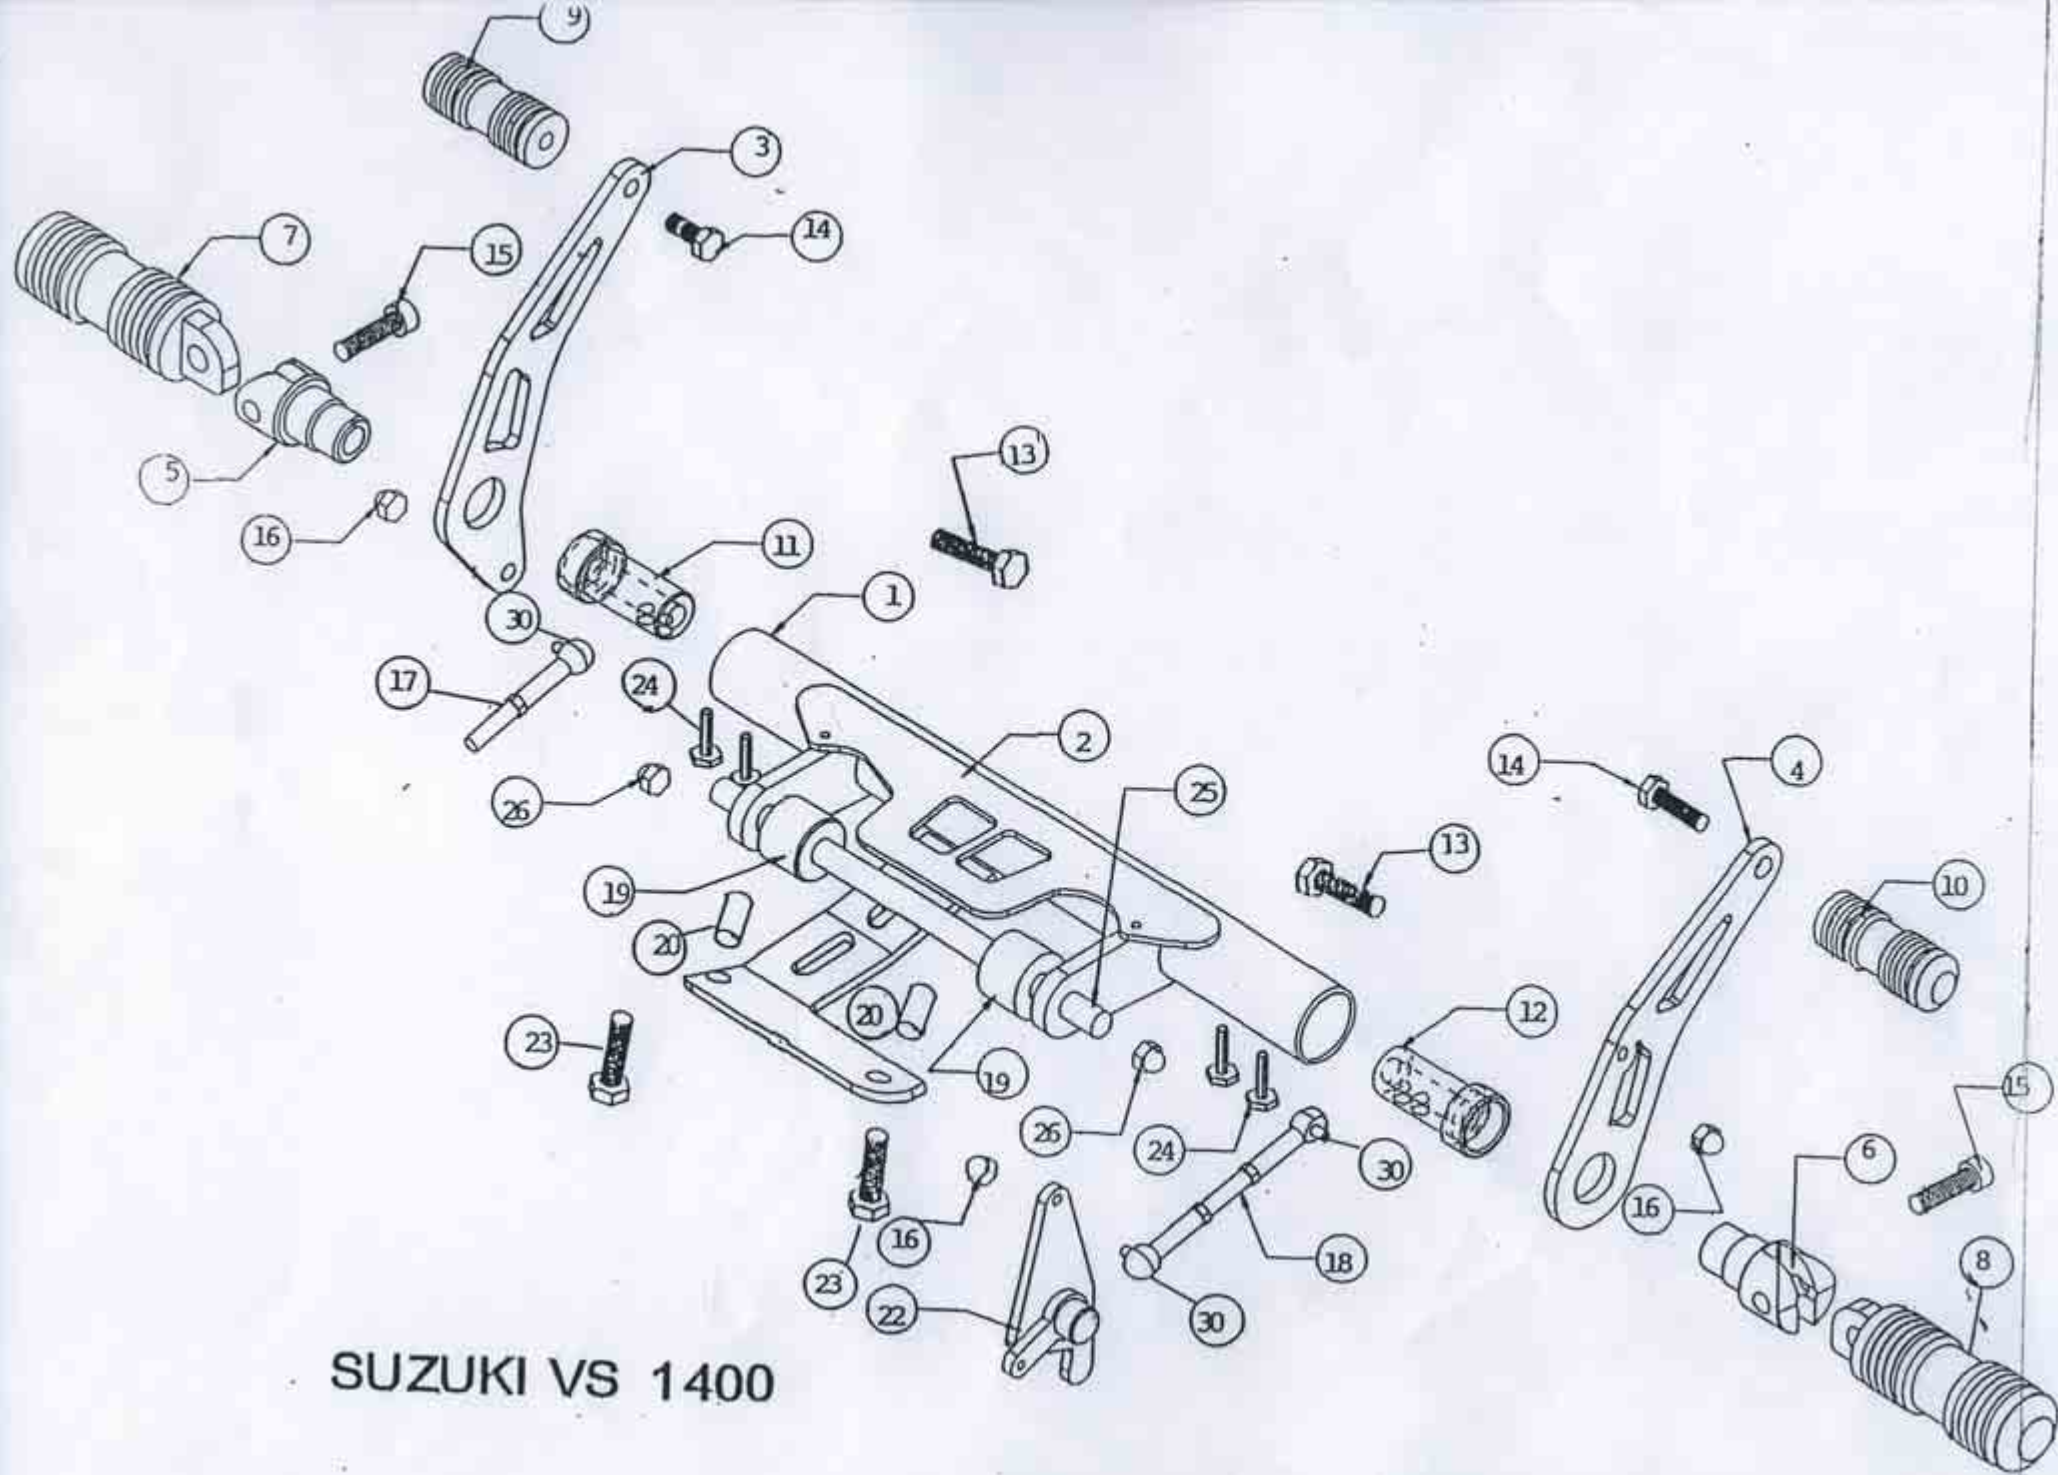

SUZUKI VS 1400