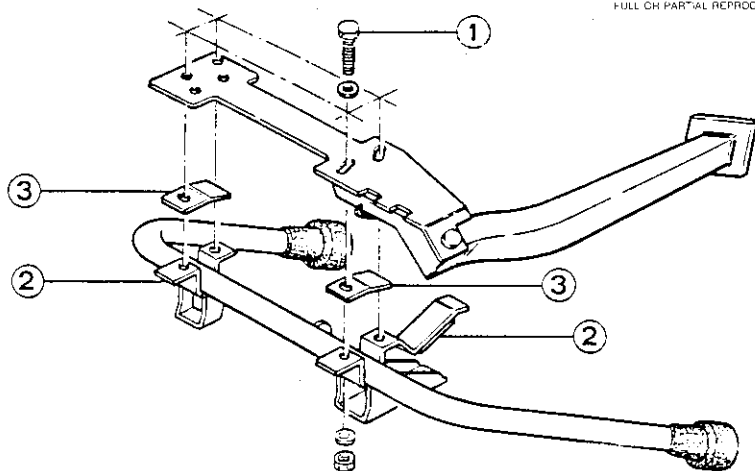

buzzati

accessori originali

ACCESSORIO NON ORIGINALI
ACCESSORY NOT ORIGINAL
ACCESSOIRE PAS ORIGINAL
ZUBEHÖR NICHT ORIGINAL

CAVALLETTO LATERALE CON RITORNO AUTOMATICO
SIDE STAND WITH AUTOMATIC RETURN
BEQUILLE LATÉRALE AVEC RETOUR AUTOMATIQUE
SEITENSTÄNDER MIT AUTOMATISCHE RÜCKKLAPPSYSTEM

vespa PX-PE-T5 ART. 4364

ISTRUZIONI PER IL MONTAGGIO

- SVITARE LE VITI (1) CHE FISSANO I SUPPORTI (2) DEL CAVALLETTO CENTRALE E POSIZIONARE IL CAVALLETTO LATERALE.
- RIMONTARE IL CAVALLETTO CENTRALE ED I SUPPORTI CON LE PIASTRINE ELASTICHE (3).
- AVVITARE A FONDO LE VITI.

INSTRUCTIONS FOR THE ASSEMBLY

- UNSCREW THE BOLTS (1) THAT SECURE THE SUPPORTS (2) OF THE CENTRAL STAND AND FIT THE SIDE STAND.
- REASSEMBLE THE CENTRAL STAND AND THE SUPPORTS WITH THE TWO PLATES (3).
- TIGHTEN THE BOLTS CAREFULLY.

INSTRUCTIONS POUR LE MONTAGE

- DEVISSER LES BOULONS (1) QUI FIXENT LES SUPPORTS (2) DE LA BEQUILLE CENTRALE ET APPLIQUER LA BEQUILLE LATÉRALE.
- REMONTER LA BEQUILLE CENTRALE ET LES SUPPORTS AVEC LES DEUX PATINS (3).
- SERRER SOIGNEUSEMENT LES BOULONS.

MONTAGEANLEITUNG

- DIE SCHRAUBEN (1) LOSSCHRAUBEN, DIE DEN PLATTE (2) DES MITTLEREN STAND BEFESTIGEN, DEN SEITLICHEN STAND ANBRINGEN.
- DIE PLATTE DER MITTLEREN STAND MIT DIE PLAETTCHEN (3) WIEDER MONTIERT UND DIE SCHRAUBEN SORGEFÄLTIG FESTGEZOGEN WERDEN.