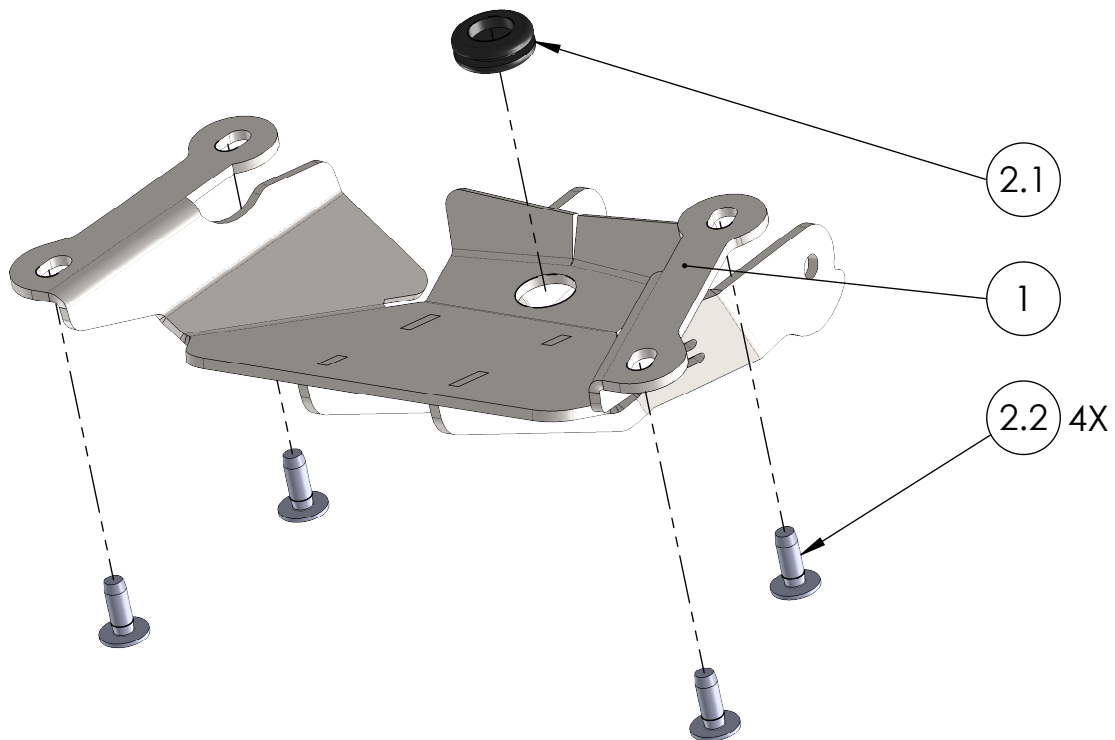

Artikelnummer:
Item No. 232641799,...-1804

Rev.:
./.

Ausgabedatum:
05.04.2017

Kennzeichenhalterset Suzuki GSX-R 1000 Bj.17-

POS-NR.	BENENNUNG	BESCHREIBUNG	MENGE	[Nm]	Besonderheiten
1	1252_0_14	Halter kompl.	1		
2	1252_0_15	Montageset KZH Suzuki GSX-R 1000 Bj.17-	1		
2.1	SR_1705_PVC_19427	Membrantülle 22x12.5x16x2.4x8.0	1		
2.2	DIN ISO 7380 F M6 x 16	Linsenkopf m. Flansch u. Innensechskant	4	15	10.9