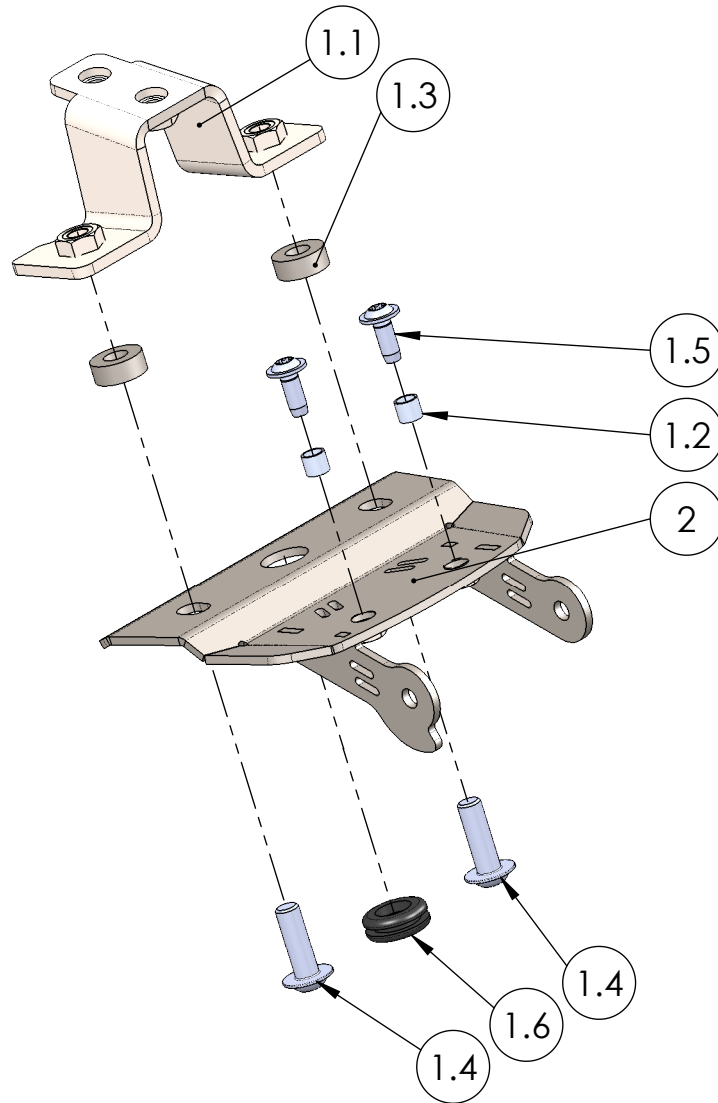

Artikelnummer:
Item No. 10005923,...-5929

Rev.:
./.

Ausgabedatum:
23.07.2019

Kennzeichenhalterset Honda CRF1000L Africa Twin Bj.18-

POS-NR.	Zeichnungsnummer	BESCHREIBUNG	MENGE	Anzugs- moment	Besonderheiten
1	1689_0_17	Montageset	1		
1.1	1687_0_26	Halter kompl.	1		
1.2	1684_0_18	Distanzhülse 8x6.5x7	2		
1.3	1689_0_14	Distanzhülse 16x8.5x7	2		
1.4	DIN ISO 7380 F - M8 x 25	Innensechskantschraube	2	23	
1.5	DIN ISO 7380 F M6 x 16	Linsenkopf m. Flansch u. Innensechskant	2	10	10.9
1.6	SR_1705	Membrantülle 22x12.5x16x2.4x8.0	1		
2	1689_0_16	Halter kompl.	1		