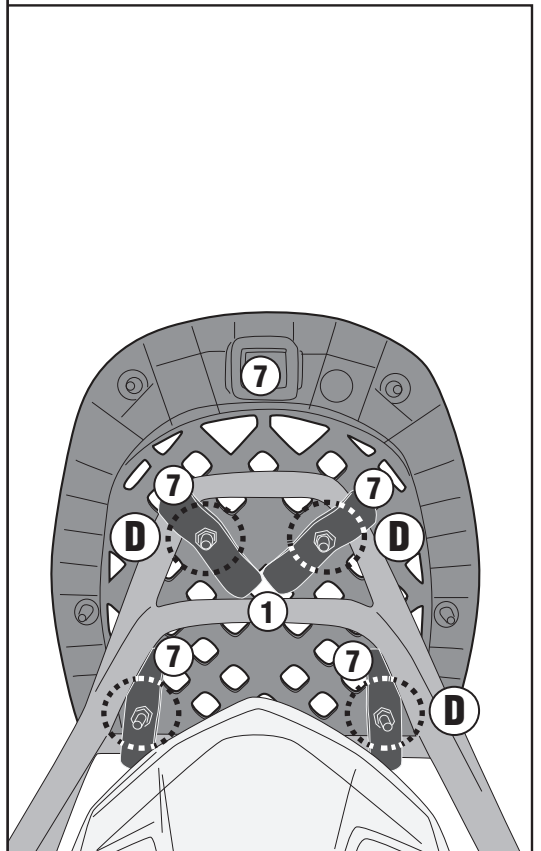

SR1184 - KR1184

PORTAPACCO SPECIFICO - SPECIFIC HOLDER - PORTE-PAQUET SPÉCIFIQUE - SPEZIFISCHER TRÄGER - PORTA-EQUIPAJE ESPECÍFICO - TRANSPORTADOR ESPECÍFICO

HONDA CB 125F (2021)

ISTRUZIONI DI MONTAGGIO - MOUNTING INSTRUCTIONS
INSTRUCTIONS DE MONTAGE - BAUANLEITUNG
INSTRUCCIONES DE MONTAJE - INSTRUÇÕES DE MONTAGEM