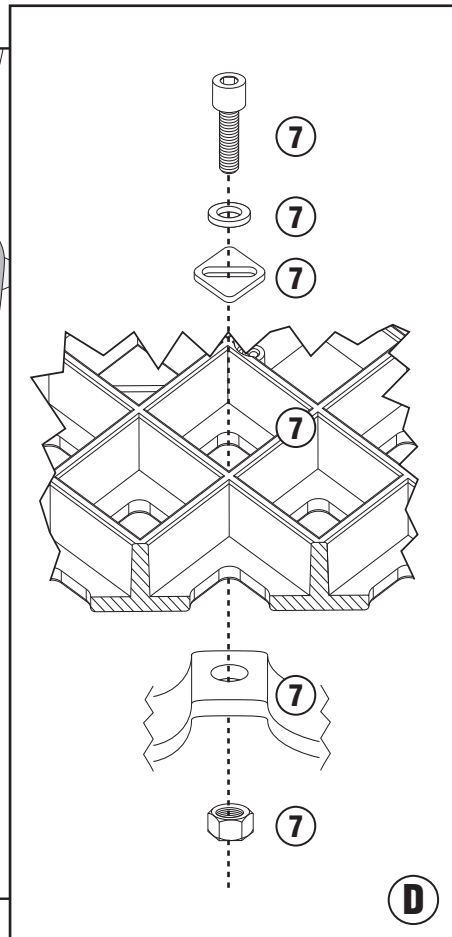

SR1184 - KR1184

PORTAPACCO SPECIFICO - SPECIFIC HOLDER - PORTE-PAQUET SPÉCIFIQUE - SPEZIFISCHER TRÄGER - PORTA-EQUIPAJE ESPECÍFICO - TRANSPORTADOR ESPECÍFICO

HONDA CB 125F (2021)

ISTRUZIONI DI MONTAGGIO - MOUNTING INSTRUCTIONS
INSTRUCTIONS DE MONTAGE - BAUANLEITUNG
INSTRUCCIONES DE MONTAJE - INSTRUÇÕES DE MONTAGEM