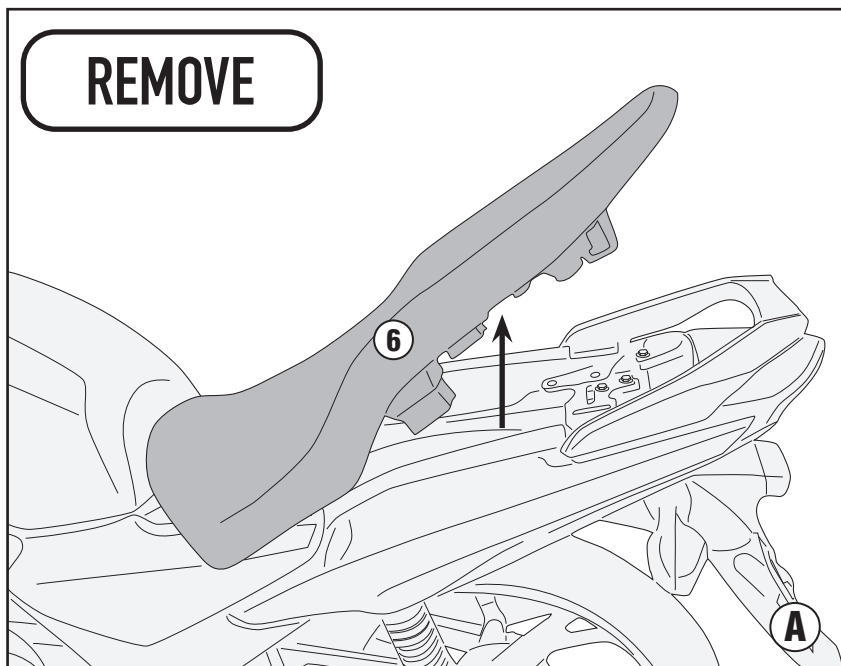

SR1184 - KR1184

PORTAPACCO SPECIFICO - SPECIFIC HOLDER - PORTE-PAQUET SPÉCIFIQUE - SPEZIFISCHER TRÄGER - PORTA-EQUIPAJE ESPECÍFICO - TRANSPORTADOR ESPECÍFICO

HONDA CB 125F (2021)