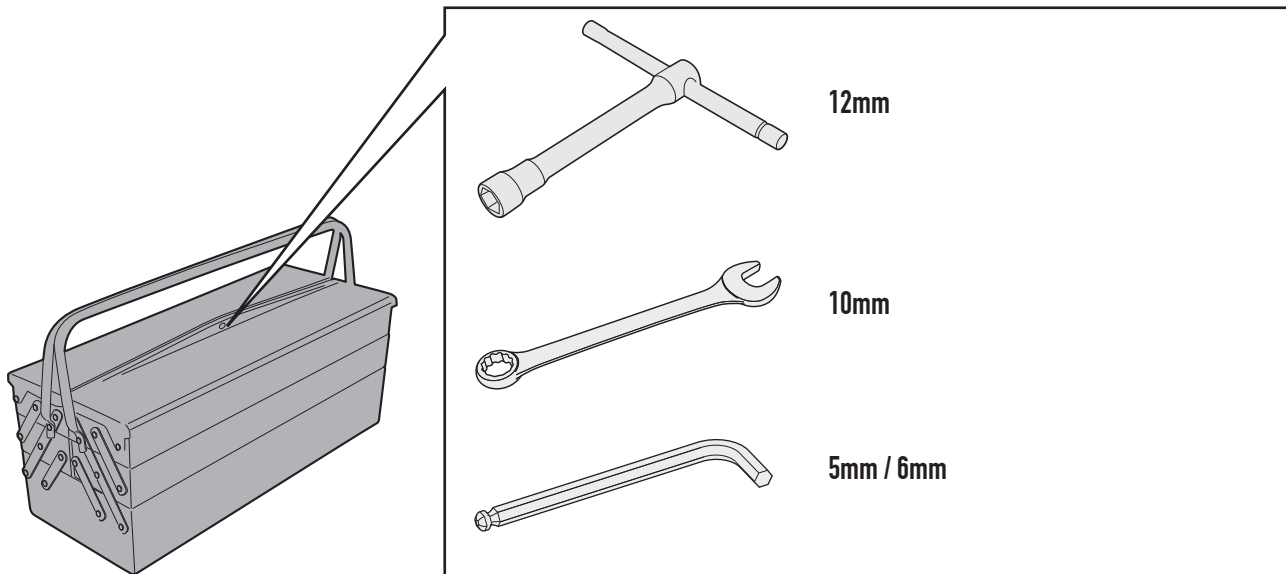

SR1184 - KR1184

PORTAPACCO SPECIFICO - SPECIFIC HOLDER - PORTE-PAQUET SPÉCIFIQUE - SPEZIFISCHER TRÄGER - PORTA-EQUIPAJE ESPECÍFICO - TRANSPORTADOR ESPECÍFICO

HONDA CB 125F (2021)

N°	Descrizione-Description	Caratteristiche-Features	Codice-Code	Quantità-Quantity
1	Supporto - Support - Support Halterung - Soporte - Apoio	-	SR1184V	1
2	Vite - Screw - Vis - Schraube Tornillo - Parafuso	TCE M8X20	820TCE	4
3	Rondella - Washer Rondelle - Scheibe Arandela - Arruela	Foro Ø8mm Esterno Ø20mm	820RON	4
4	Rondella spaccata - Split washer Scheibe - Rondelle fendue Arandela seccionada - Arruela Dentada	Foro Ø8mm	Z1060	4
5	Rondella - Washer Rondelle - Scheibe Arandela - Arruela	Foro Ø8mm	8RON	4
6	Componenti Originali - Original Parts Parties Originales - Original Bauteile Componentes Originales - Componentes Originais	-	-	-
7	Particolari Inclusi Nel Kit Viteria Della Piastra Components Included In The Fitting Kit Of The Plate Pièces Inclues Dans Le Kit De Vis De La Platine Die Einzelnen Teile Sind Bei Montagekit Der Platte Enthalten Despieces Incluidos En El Kit De Anclajes De La Parrilla Explodiu Incluído No Kit As Âncoras Da Grelha	-	-	-

SR1184 - KR1184

PORTAPACCO SPECIFICO - SPECIFIC HOLDER - PORTE-PAQUET SPÉCIFIQUE - SPEZIFISCHER TRÄGER - PORTA-EQUIPAJE ESPECÍFICO - TRANSPORTADOR ESPECÍFICO

HONDA CB 125F (2021)

SR1184 - KR1184

PORTAPACCO SPECIFICO - SPECIFIC HOLDER - PORTE-PAQUET SPÉCIFIQUE - SPEZIFISCHER TRÄGER - PORTA-EQUIPAJE ESPECÍFICO - TRANSPORTADOR ESPECÍFICO