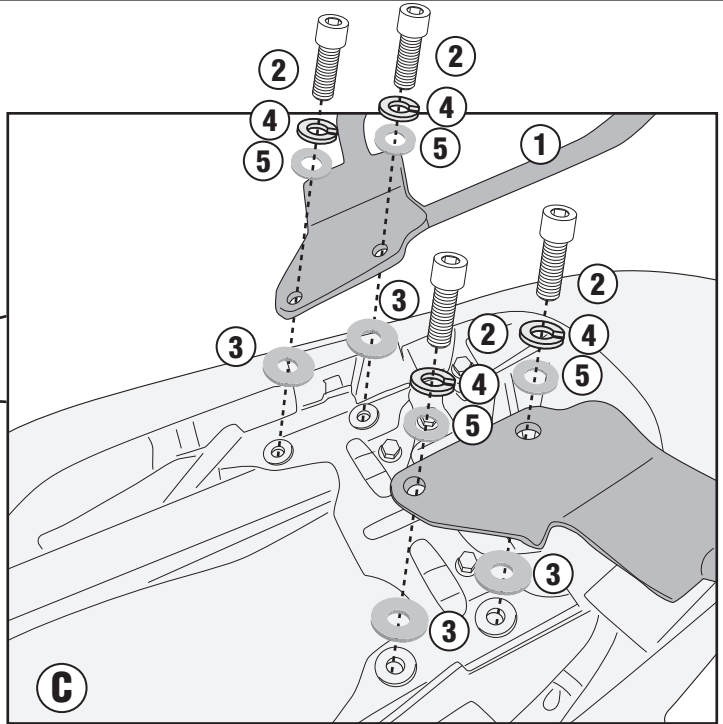

SR1184 - KR1184

PORTAPACCO SPECIFICO - SPECIFIC HOLDER - PORTE-PAQUET SPÉCIFIQUE - SPEZIFISCHER TRÄGER - PORTA-EQUIPAJE ESPECÍFICO - TRANSPORTADOR ESPECÍFICO

HONDA CB 125F (2021)

N°	Descrizione-Description	Caratteristiche-Features	Codice-Code	Quantità-Quantity
1	Supporto - Support - Support Halterung - Soporte - Apoio	-	SR1184V	1
2	Vite - Screw - Vis - Schraube Tornillo - Parafuso	TCE M8X20	820TCE	4
3	Rondella - Washer Rondelle - Scheibe Arandela - Arruela	Foro Ø8mm Esterno Ø20mm	820RON	4
4	Rondella spaccata - Split washer Scheibe - Rondelle fendue Arandela seccionada - Arruela Dentada	Foro Ø8mm	Z1060	4
5	Rondella - Washer Rondelle - Scheibe Arandela - Arruela	Foro Ø8mm	8RON	4
6	Componenti Originali - Original Parts Parties Originales - Original Bauteile Componentes Originales - Componentes Originais	-	-	-
7	Particolari Inclusi Nel Kit Viteria Della Piastra Components Included In The Fitting Kit Of The Plate Pièces Inclues Dans Le Kit De Vis De La Platine Die Einzelnen Teile Sind Bei Montagekit Der Platte Enthalten Despieces Incluidos En El Kit De Anclajes De La Parrilla Explodiu Incluído No Kit As Âncoras Da Grelha	-	-	-

SR1184 - KR1184

PORTAPACCO SPECIFICO - SPECIFIC HOLDER - PORTE-PAQUET SPÉCIFIQUE - SPEZIFISCHER TRÄGER - PORTA-EQUIPAJE ESPECÍFICO - TRANSPORTADOR ESPECÍFICO

HONDA CB 125F (2021)

SR1184 - KR1184

PORTAPACCO SPECIFICO - SPECIFIC HOLDER - PORTE-PAQUET SPÉCIFIQUE - SPEZIFISCHER TRÄGER - PORTA-EQUIPAJE ESPECÍFICO - TRANSPORTADOR ESPECÍFICO

HONDA CB 125F (2021)

SR1184 - KR1184

PORTAPACCO SPECIFICO - SPECIFIC HOLDER - PORTE-PAQUET SPÉCIFIQUE - SPEZIFISCHER TRÄGER - PORTA-EQUIPAJE ESPECÍFICO - TRANSPORTADOR ESPECÍFICO

HONDA CB 125F (2021)

ISTRUZIONI DI MONTAGGIO - MOUNTING INSTRUCTIONS
INSTRUCTIONS DE MONTAGE - BAUANLEITUNG
INSTRUCCIONES DE MONTAJE - INSTRUÇÕES DE MONTAGEM