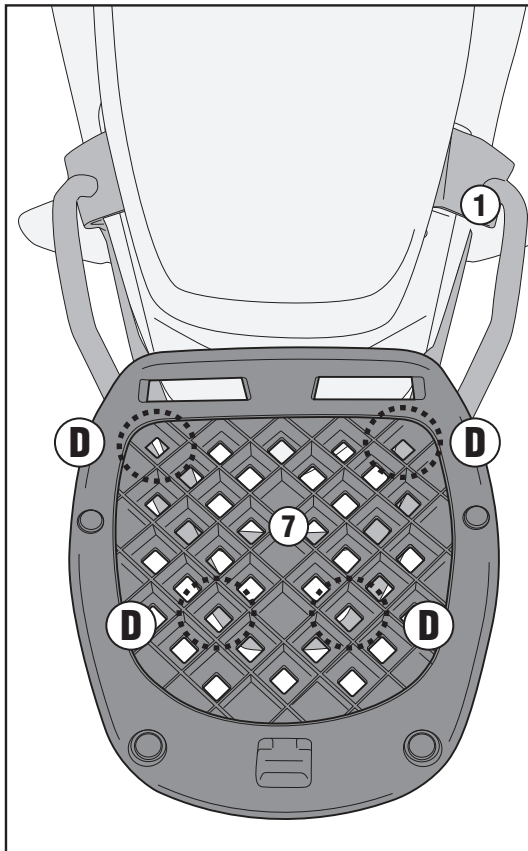

SR1184 - KR1184

PORTAPACCO SPECIFICO - SPECIFIC HOLDER - PORTE-PAQUET SPÉCIFIQUE - SPEZIFISCHER TRÄGER - PORTA-EQUIPAJE ESPECÍFICO - TRANSPORTADOR ESPECÍFICO

HONDA CB 125F (2021)

ISTRUZIONI DI MONTAGGIO - MOUNTING INSTRUCTIONS
INSTRUCTIONS DE MONTAGE - BAUANLEITUNG
INSTRUCCIONES DE MONTAJE - INSTRUÇÕES DE MONTAGEM