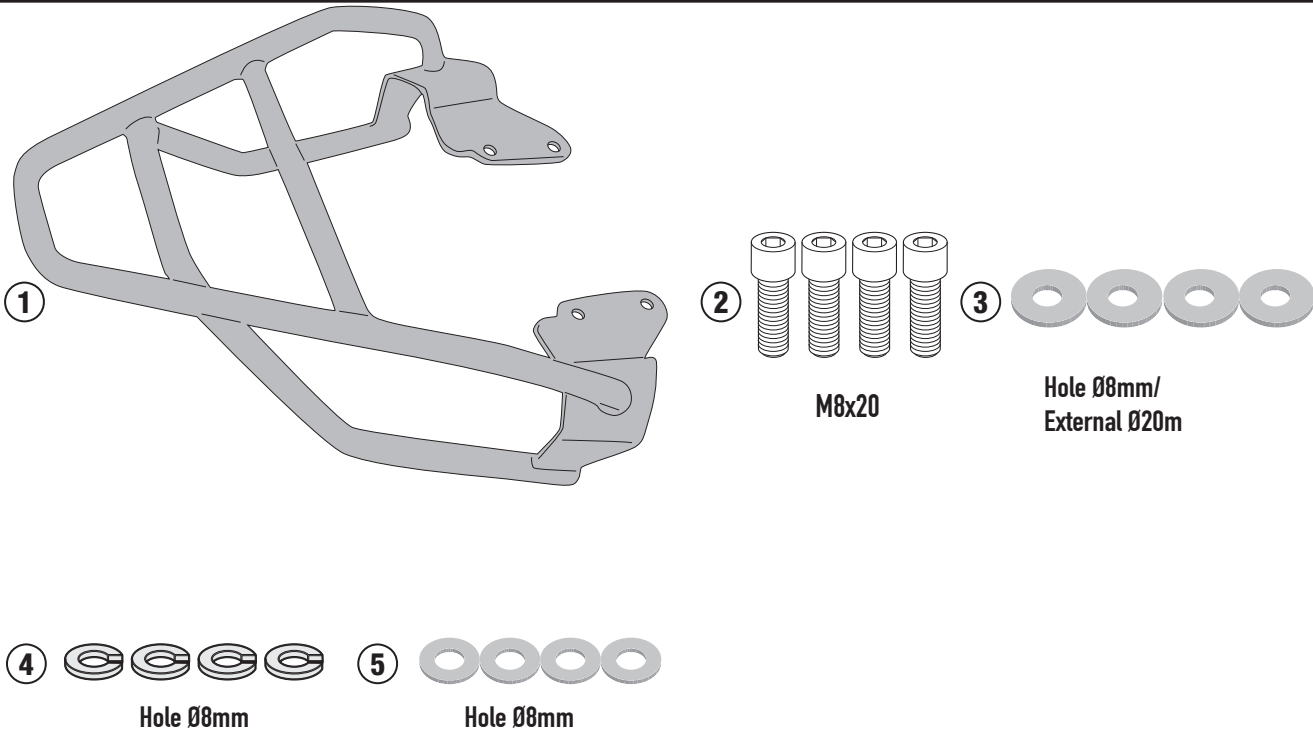

SR1184 - KR1184

PORTAPACCO SPECIFICO - SPECIFIC HOLDER - PORTE-PAQUET SPÉCIFIQUE - SPEZIFISCHER TRÄGER - PORTA-EQUIPAJE ESPECÍFICO - TRANSPORTADOR ESPECÍFICO

HONDA CB 125F (2021)

N°	Descrizione-Description	Caratteristiche-Features	Codice-Code	Quantità-Quantity
1	Supporto - Support - Support Halterung - Soporte - Apoio	-	SR1184V	1
2	Vite - Screw - Vis - Schraube Tornillo - Parafuso	TCE M8X20	820TCE	4
3	Rondella - Washer Rondelle - Scheibe Arandela - Arruela	Foro Ø8mm Esterno Ø20mm	820RON	4
4	Rondella spaccata - Split washer Scheibe - Rondelle fendue Arandela seccionada - Arruela Dentada	Foro Ø8mm	Z1060	4
5	Rondella - Washer Rondelle - Scheibe Arandela - Arruela	Foro Ø8mm	8RON	4
6	Componenti Originali - Original Parts Parties Originales - Original Bauteile Componentes Originales - Componentes Originais	-	-	-
7	Particolari Inclusi Nel Kit Viteria Della Piastra Components Included In The Fitting Kit Of The Plate Pièces Inclues Dans Le Kit De Vis De La Platine Die Einzelnen Teile Sind Bei Montagekit Der Platte Enthalten Despieces Incluidos En El Kit De Anclajes De La Parrilla Explodiu Incluído No Kit As Âncoras Da Grelha	-	-	-

SR1184 - KR1184

PORTAPACCO SPECIFICO - SPECIFIC HOLDER - PORTE-PAQUET SPÉCIFIQUE - SPEZIFISCHER TRÄGER - PORTA-EQUIPAJE ESPECÍFICO - TRANSPORTADOR ESPECÍFICO

HONDA CB 125F (2021)

SR1184 - KR1184

PORTAPACCO SPECIFICO - SPECIFIC HOLDER - PORTE-PAQUET SPÉCIFIQUE - SPEZIFISCHER TRÄGER - PORTA-EQUIPAJE ESPECÍFICO - TRANSPORTADOR ESPECÍFICO

HONDA CB 125F (2021)

SR1184 - KR1184

PORTAPACCO SPECIFICO - SPECIFIC HOLDER - PORTE-PAQUET SPÉCIFIQUE - SPEZIFISCHER TRÄGER - PORTA-EQUIPAJE ESPECÍFICO - TRANSPORTADOR ESPECÍFICO

HONDA CB 125F (2021)

ISTRUZIONI DI MONTAGGIO - MOUNTING INSTRUCTIONS
INSTRUCTIONS DE MONTAGE - BAUANLEITUNG
INSTRUCCIONES DE MONTAJE - INSTRUÇÕES DE MONTAGEM