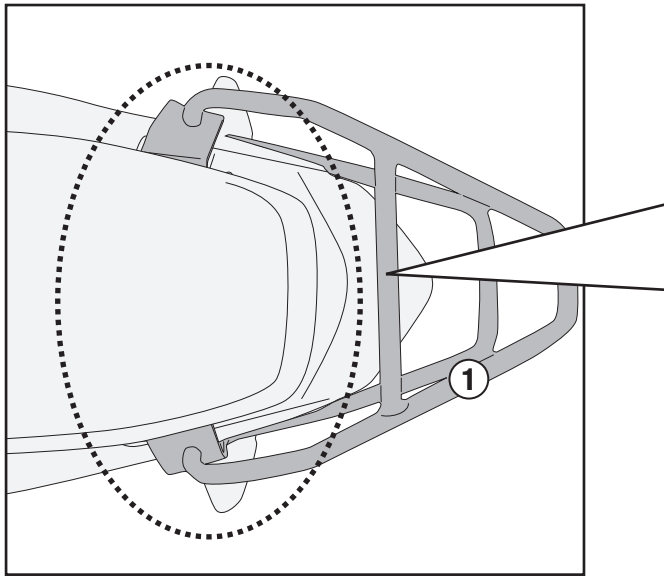

SR1184 - KR1184

PORTAPACCO SPECIFICO - SPECIFIC HOLDER - PORTE-PAQUET SPÉCIFIQUE - SPEZIFISCHER TRÄGER - PORTA-EQUIPAJE ESPECÍFICO - TRANSPORTADOR ESPECÍFICO

HONDA CB 125F (2021)

ISTRUZIONI DI MONTAGGIO - MOUNTING INSTRUCTIONS
INSTRUCTIONS DE MONTAGE - BAUANLEITUNG
INSTRUCCIONES DE MONTAJE - INSTRUÇÕES DE MONTAGEM