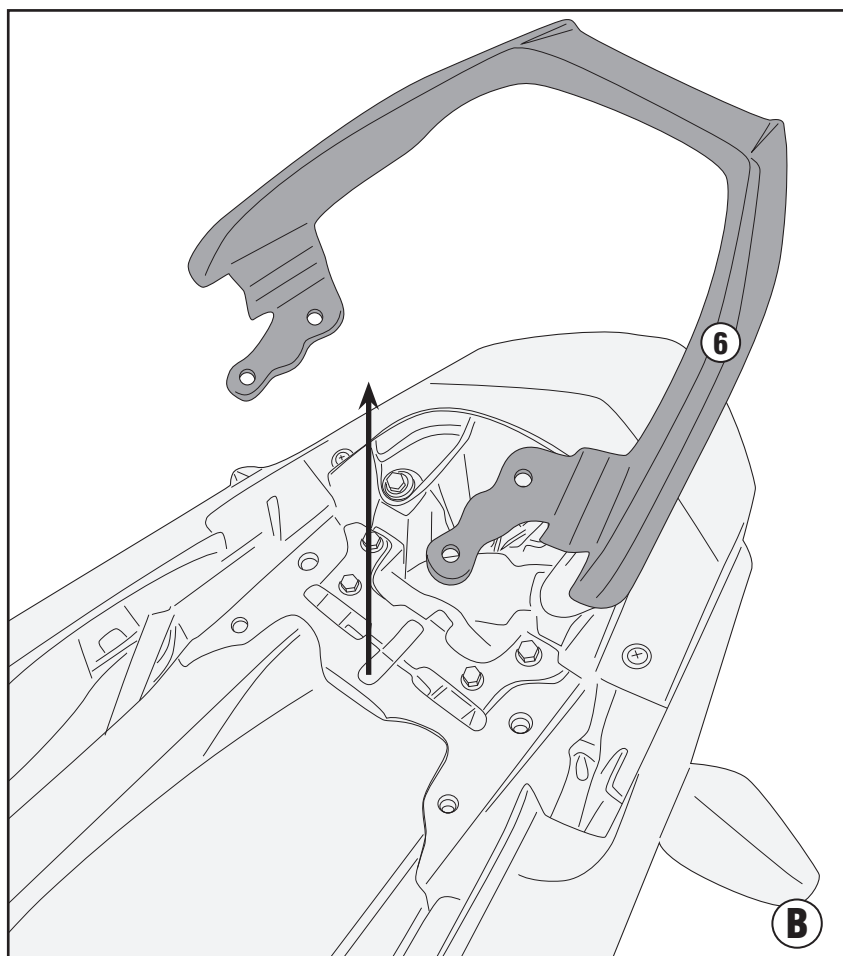

SR1184 - KR1184

PORTAPACCO SPECIFICO - SPECIFIC HOLDER - PORTE-PAQUET SPÉCIFIQUE - SPEZIFISCHER TRÄGER - PORTA-EQUIPAJE ESPECÍFICO - TRANSPORTADOR ESPECÍFICO

HONDA CB 125F (2021)