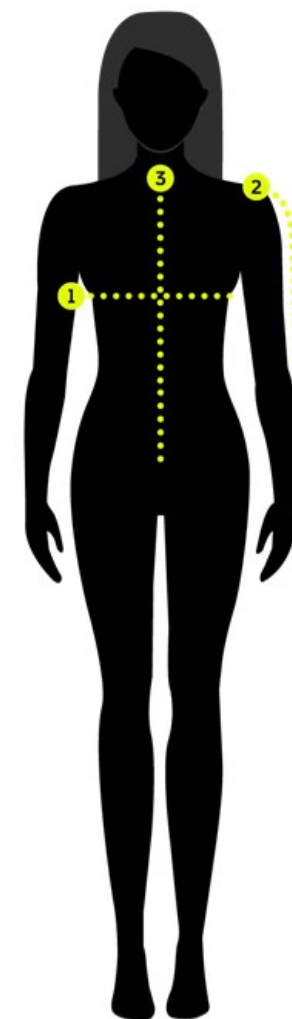

LADIES WINDBREAKER | 33113

	SIZE	XS	S	M	L	XL	XXL	3XL	4XL	5XL
1	1/2 chest width	48	51	54	57	60	63	66	69	72
2	sleeve length	62	62,5	63	63,5	64	64,5	65	65,5	66
3	back length	61	63	65	67	69	71	73	75	77

NOTE

production based deviations possible | all dimensions in centimeters | measurements textile-outside

HINWEIS

produktionsbedingte Abweichungen möglich | alle Maße in Zentimeter | Maßangaben Textil-Außenseite