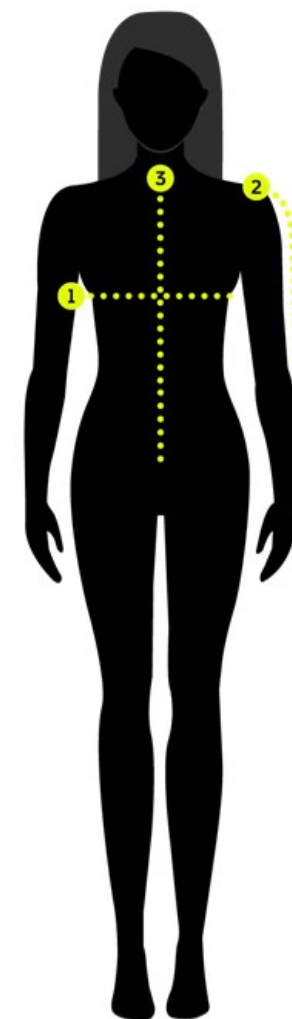

LADIES BRITANNIA JACKET | 33115

SIZE		XS	S	M	L	XL	XXL	3XL	4XL	5XL
1	1/2 chest width	44	47	50	53	56	59	62	65	68
2	sleeve length	62	62,5	63	63,5	64	64,5	65	65,5	66
3	back length	62	63,5	65	66,5	68	69,5	71	72,5	74

NOTE

production based deviations possible | all dimensions in centimeters | measurements textile-outside

HINWEIS

produktionsbedingte Abweichungen möglich | alle Maße in Zentimeter | Maßangaben Textil-Außenseite