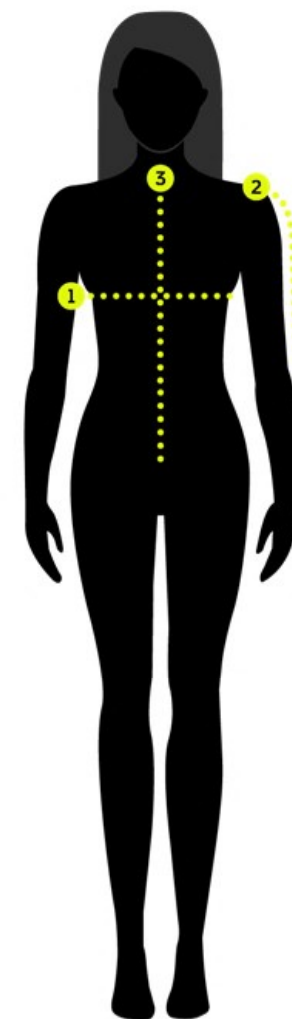

# LADIES M65 GIANT JACKET | 33117

	SIZE	XS	S	M	L	XL	XXL	3XL	4XL	5XL
<b>1</b>	1/2 chest width	51	54	57	60	63	66	69	72	75
<b>2</b>	sleeve length	62	62,5	63	63,5	64	64,5	65	65,5	66
<b>3</b>	back length	69	71	73	75	77	79	81	83	85

## NOTE

production based deviations possible | all dimensions in centimeters | measurements textile-outside

## HINWEIS

produktionsbedingte Abweichungen möglich | alle Maße in Zentimeter | Maßangaben Textil-Außenseite