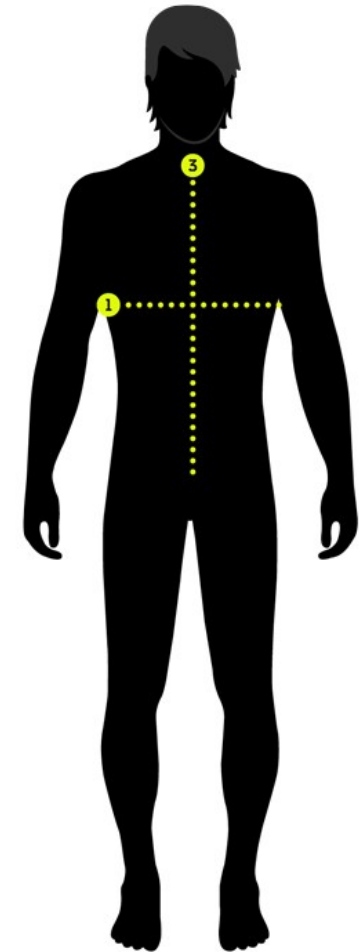

# CHECKSHIRT SLEEVELESS | 4031

	SIZE	S	M	L	XL	XXL	3XL	4XL	5XL	6XL	7XL
<b>1</b>	1/2 chest width	52	55	58	61	64	67	70	73	76	79
<b>3</b>	back length	74,5	76	77,5	79	80,5	82	84	86	88	90

## NOTE

production based deviations possible | all dimensions in centimeters | measurements textile-outside

## HINWEIS

produktionsbedingte Abweichungen möglich | alle Maße in Zentimeter | Maßangaben Textil-Außenseite