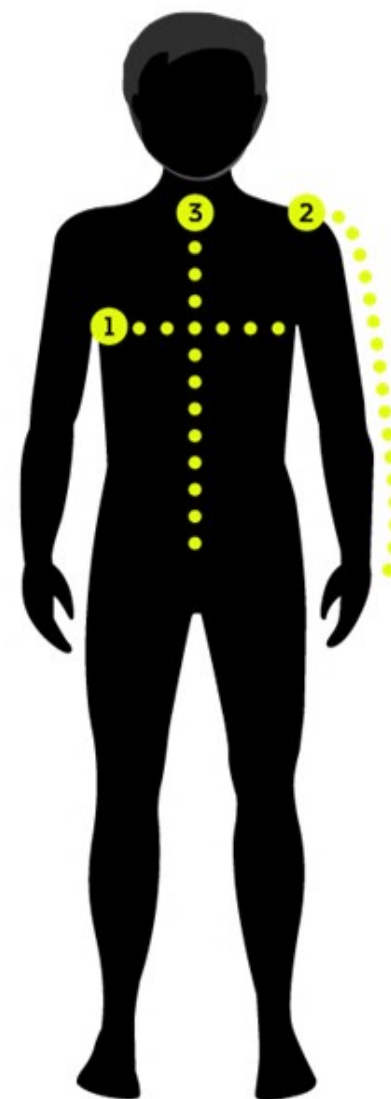

KIDS M65 GIANT JACKET | 6013

	SIZE	122/128	134/140	146/152	158/164	170/176
1	1/2 chest width	43	46	49	52	55
2	sleeve length	43	48	53	58	63
3	back length	55	60	65	70	75

NOTE

production based deviations possible | all dimensions in centimeters |
measurements textile-outside

HINWEIS

produktionsbedingte Abweichungen möglich | alle Maße in Zentimeter |
Maßangaben Textil-Außenseite