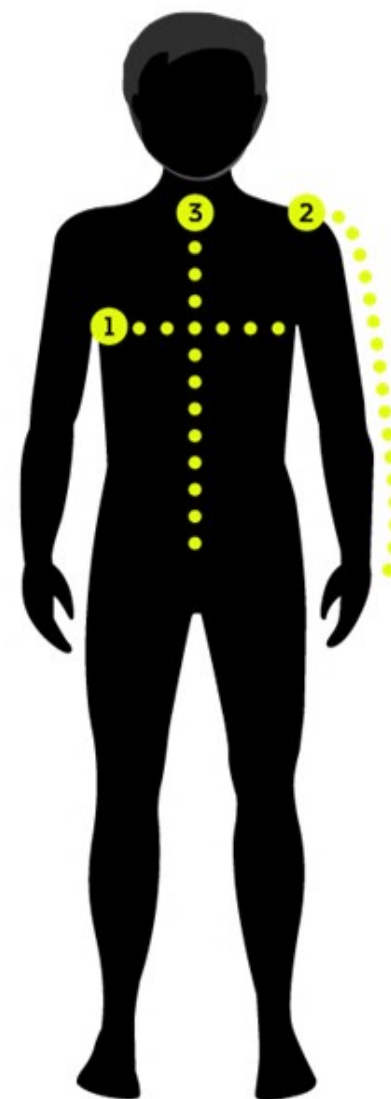

# KIDS BRITANNIA JACKET | 6014

	SIZE	122/128	134/140	146/152	158/164	170/176
<b>1</b>	1/2 chest width	40	43	46	49	52
<b>2</b>	sleeve length	43	48	53	58	63
<b>3</b>	back length	47	53	57	63	67

## NOTE

production based deviations possible | all dimensions in centimeters |  
measurements textile-outside

## HINWEIS

produktionsbedingte Abweichungen möglich | alle Maße in Zentimeter |  
Maßangaben Textil-Außenseite