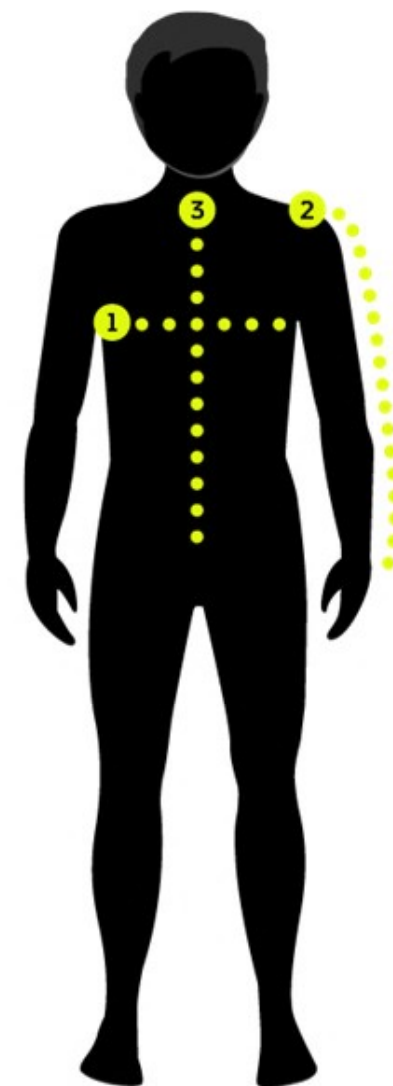

KIDS MARINE TROYER | 6018

	SIZE	122/128	134/140	146/152	158/164	170/176
1	1/2 chest width	34	37	40	43	46
2	sleeve length	41	45	49	53	57
3	back length	44	48	52	56	60

NOTE

production based deviations possible | all dimensions in centimeters |
measurements textile-outside

HINWEIS

produktionsbedingte Abweichungen möglich | alle Maße in Zentimeter |
Maßangaben Textil-Außenseite