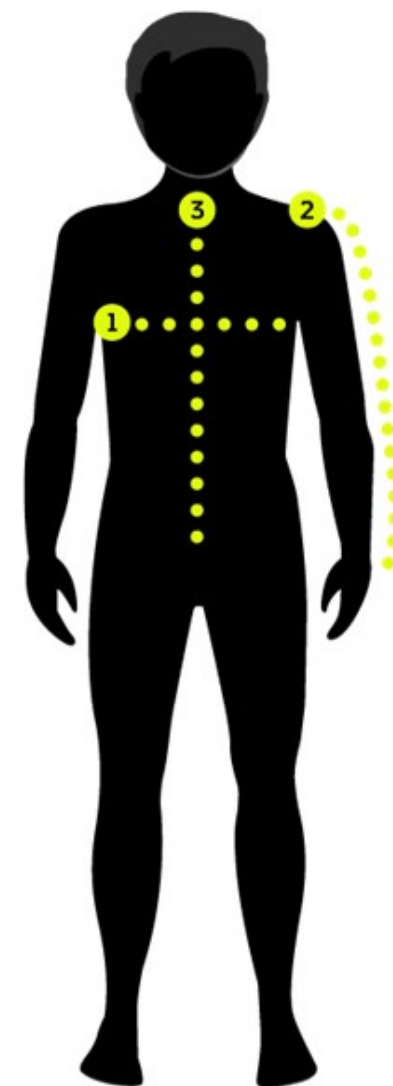

# KIDS BW PULLOVER | 6019

	SIZE	122/128	134/140	146/152	158/164	170/176
<b>1</b>	1/2 chest width	34	37	40	43	46
<b>2</b>	sleeve length	41	45	49	53	57
<b>3</b>	back length	44	48	52	56	60

## NOTE

production based deviations possible | all dimensions in centimeters |  
measurements textile-outside

## HINWEIS

produktionsbedingte Abweichungen möglich | alle Maße in Zentimeter |  
Maßangaben Textil-Außenseite