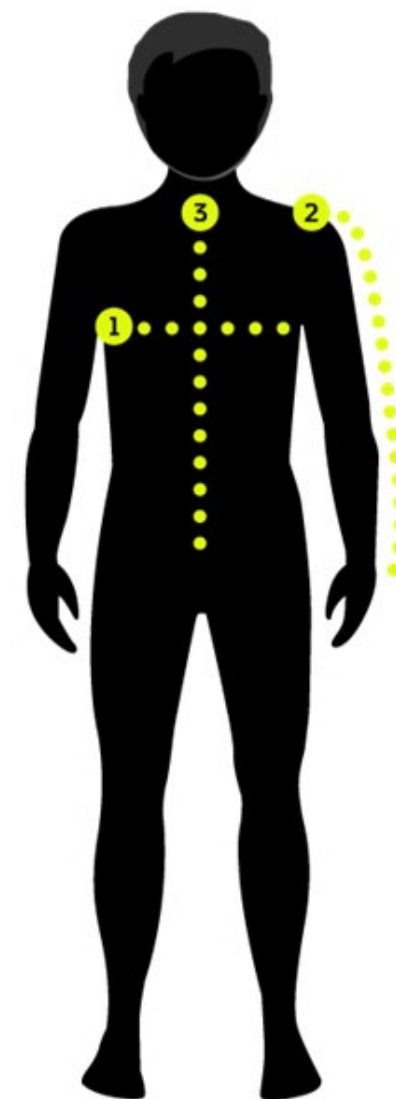

KIDS TEDDYFLEECE WORKER JACKET | 6020

	SIZE	122/128	134/140	146/152	158/164	170/176
1	1/2 chest width	39	42	45	48	51
2	sleeve length	51	57	63	69	75
3	back length	47	52	57	62	67

NOTE

production based deviations possible | all dimensions in centimeters |
measurements textile-outside

HINWEIS

produktionsbedingte Abweichungen möglich | alle Maße in Zentimeter |
Maßangaben Textil-Außenseite