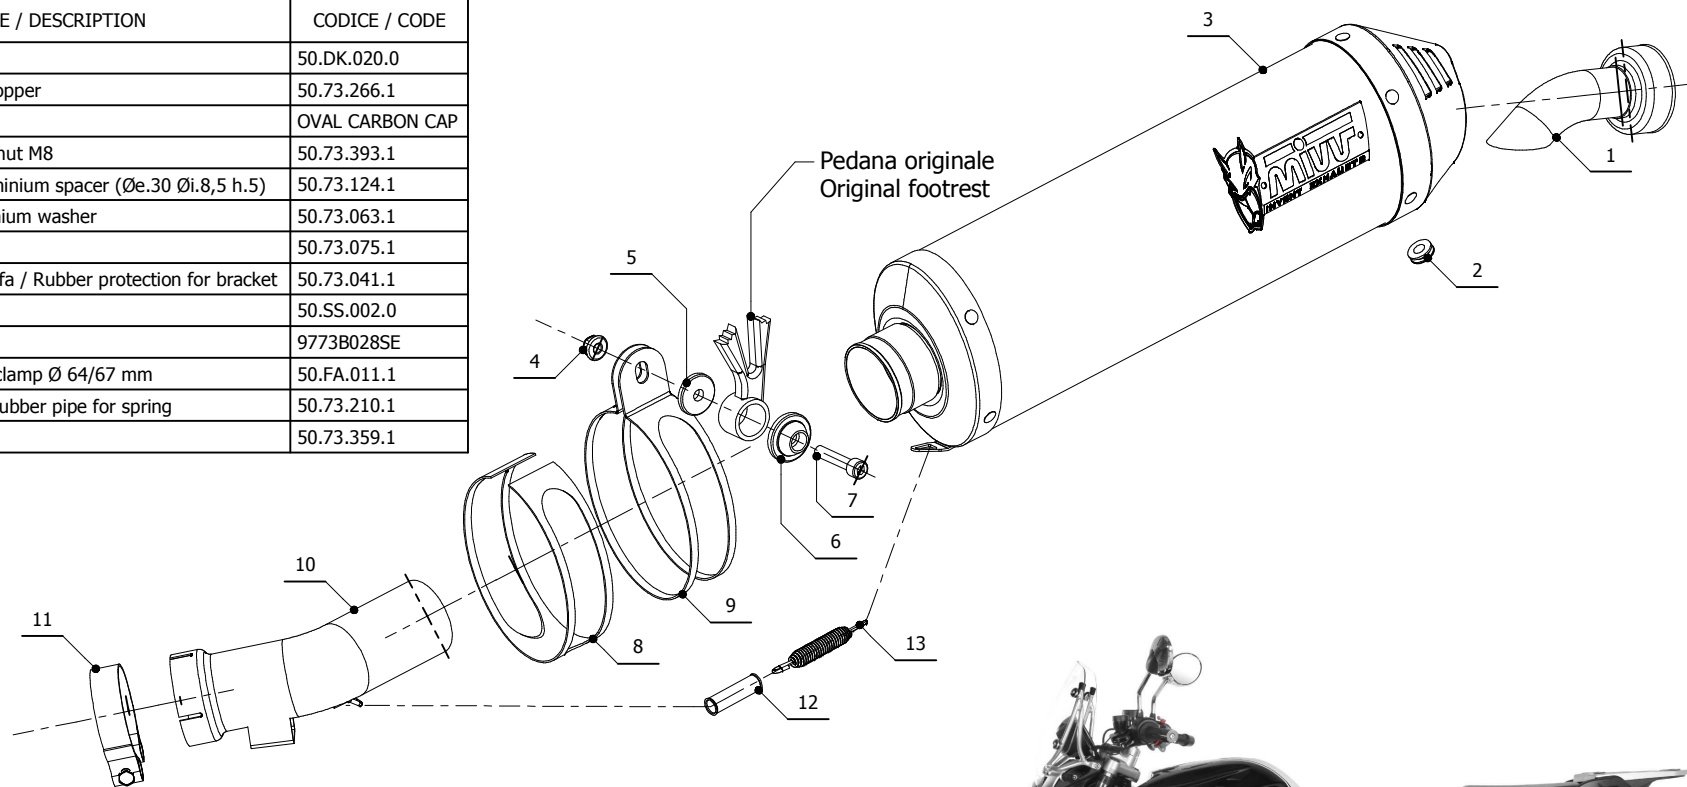

MODEL BMW R 1200 R

YEAR 2011-2014

LINE SPORT

MUFFLER OVAL CARBON CAP

SCHEMATIC

ELENCO PARTI / PARTS LIST

#	QTÀ / QTY	DESCRIZIONE / DESCRIPTION	CODICE / CODE
1	1	DB killer / DB killer	50.DK.020.0
2	1	Tappo in gomma / Rubber stopper	50.73.266.1
3	1	Silenziatore / Muffler L.400	OVAL CARBON CAP
4	1	Dado M8 flangiato / Flanged nut M8	50.73.393.1
5	1	Distanziale in alluminio / Aluminium spacer (Øe.30 Øi.8,5 h.5)	50.73.124.1
6	1	Rondella in alluminio / Aluminium washer	50.73.063.1
7	1	Vite M8x40 / Screw M8x40	50.73.075.1
8	1	Protezione in gomma per staffa / Rubber protection for bracket	50.73.041.1
9	1	Staffa / Bracket	50.SS.002.0
10	1	Tubo di raccordo / Link pipe	9773B028SE
11	1	Fascetta Ø 64/67 mm / Pipe clamp Ø 64/67 mm	50.FA.011.1
12	1	Tubo in gomma per molla / Rubber pipe for spring	50.73.210.1
13	1	Molla media / Middle spring	50.73.359.1

OPTIONAL PARTS
B.021.C1 - NO KAT PIPE

APPLICAZIONI / APPLICATIONS

CODICE / CODE	SILENZIATORE / MUFFLER	TUBO / PIPE	FASCETTA / CLAMP
B.028.LEC	CARBONIO (COPPA CARBONIO) / CARBON (CARBON CAP)	INOX / ST.STEEL	INOX / ST.STEEL
B.028.LNC	TITANIO (COPPA CARBONIO) / TITANIUM (CARBON CAP)		