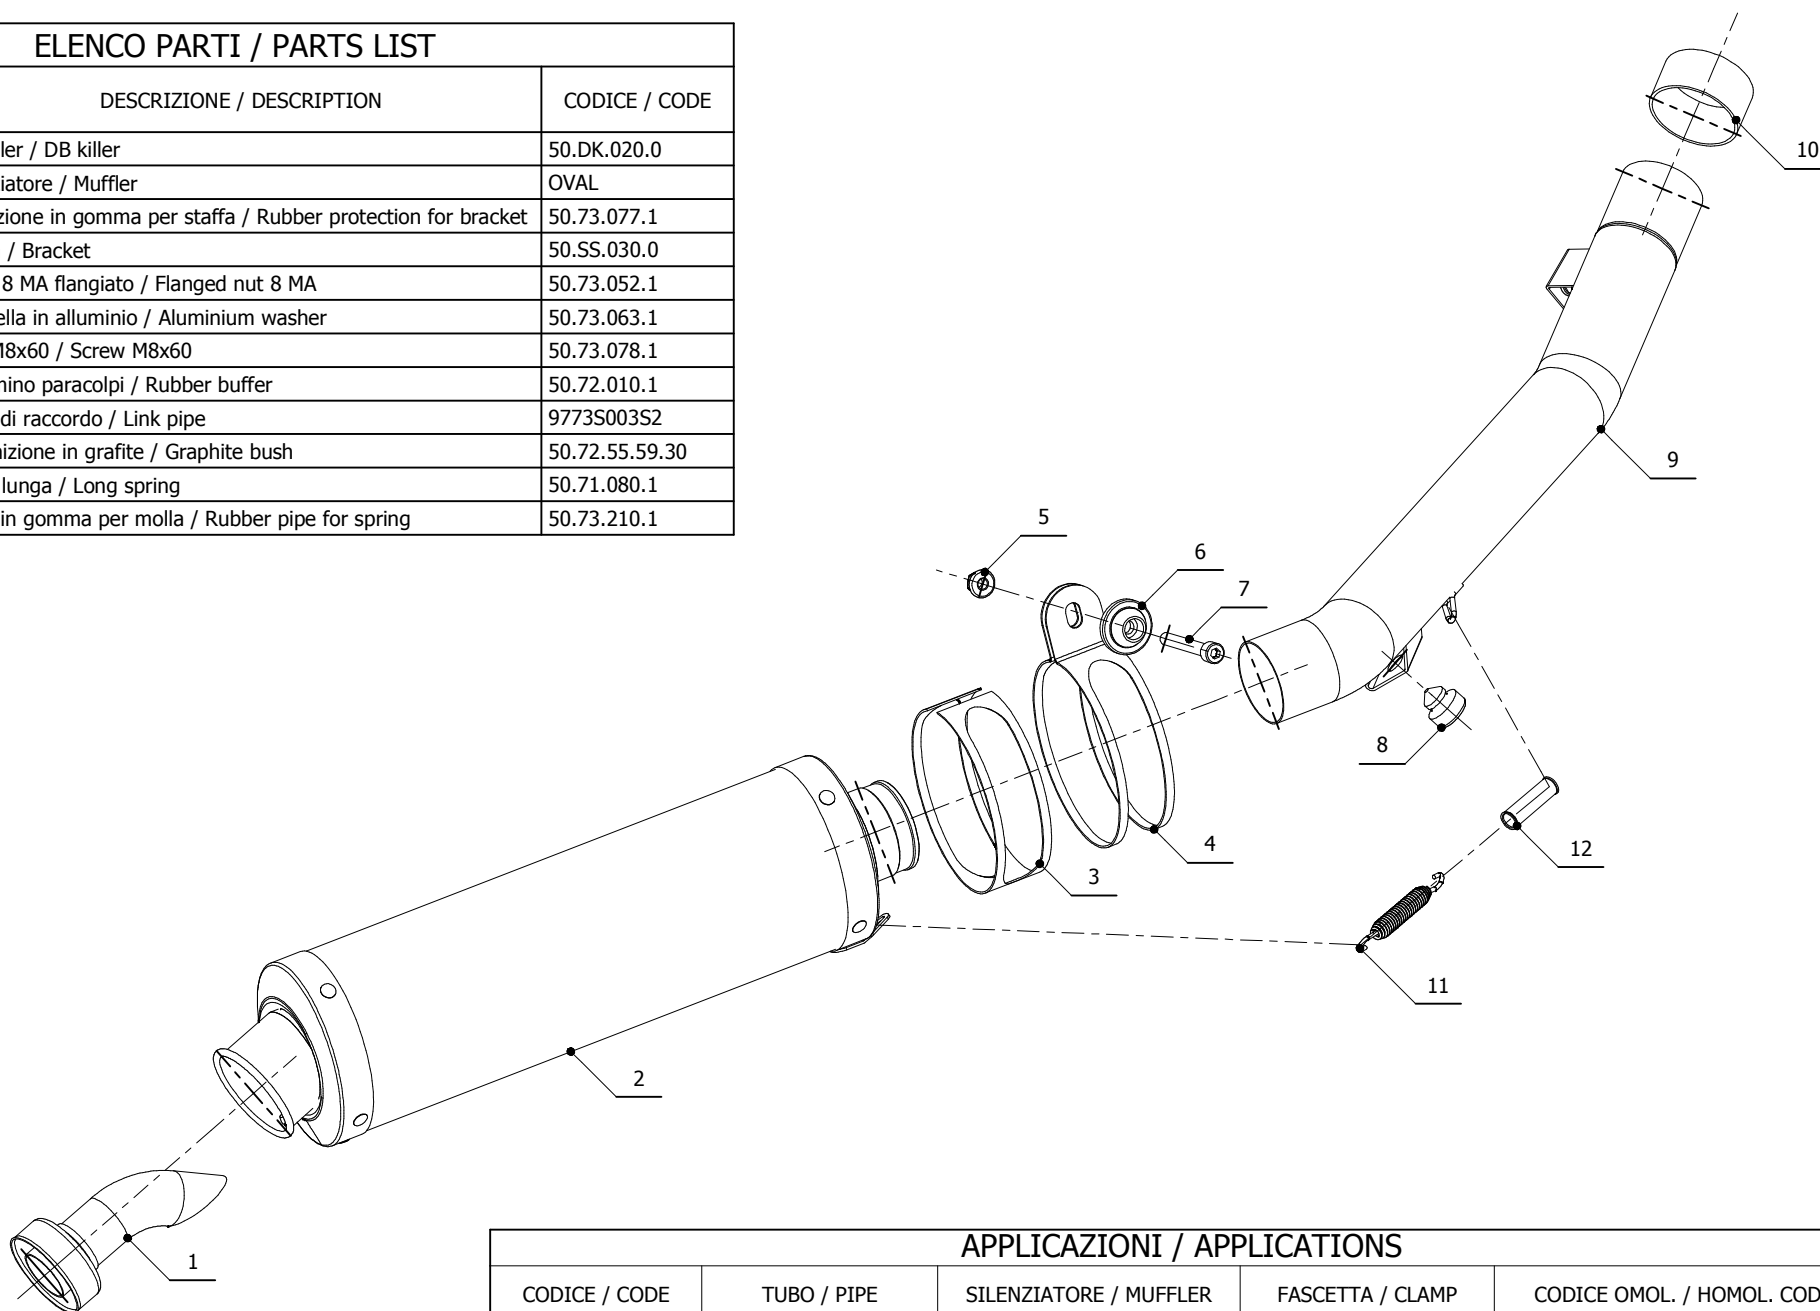

**MODEL** SUZUKI GSF 650 BANDIT

**YEAR** 2005-2006

**LINE** SPORT

**MUFFLER** OVAL

**SCHEMATIC**

**ELENCO PARTI / PARTS LIST**

#	QTÀ / QTY	DESCRIZIONE / DESCRIPTION	CODICE / CODE
1	1	DB killer / DB killer	50.DK.020.0
2	1	Silenziatore / Muffler	OVAL
3	1	Protezione in gomma per staffa / Rubber protection for bracket	50.73.077.1
4	1	Staffa / Bracket	50.SS.030.0
5	1	Dado 8 MA flangiato / Flanged nut 8 MA	50.73.052.1
6	1	Rondella in alluminio / Aluminium washer	50.73.063.1
7	1	Vite M8x60 / Screw M8x60	50.73.078.1
8	1	Gommino paracolpi / Rubber buffer	50.72.010.1
9	1	Tubo di raccordo / Link pipe	9773S003S2
10	1	Guarnizione in grafite / Graphite bush	50.72.55.59.30
11	1	Molla lunga / Long spring	50.71.080.1
12	1	Tubo in gomma per molla / Rubber pipe for spring	50.73.210.1

**APPLICAZIONI / APPLICATIONS**

CODICE / CODE	TUBO / PIPE	SILENZIATORE / MUFFLER	FASCETTA / CLAMP	CODICE OMOL. / HOMOL. CODE
S.017.LX1	INOX / ST. STEEL	INOX / ST. STEEL	INOX / ST. STEEL	ME009 e1 0378