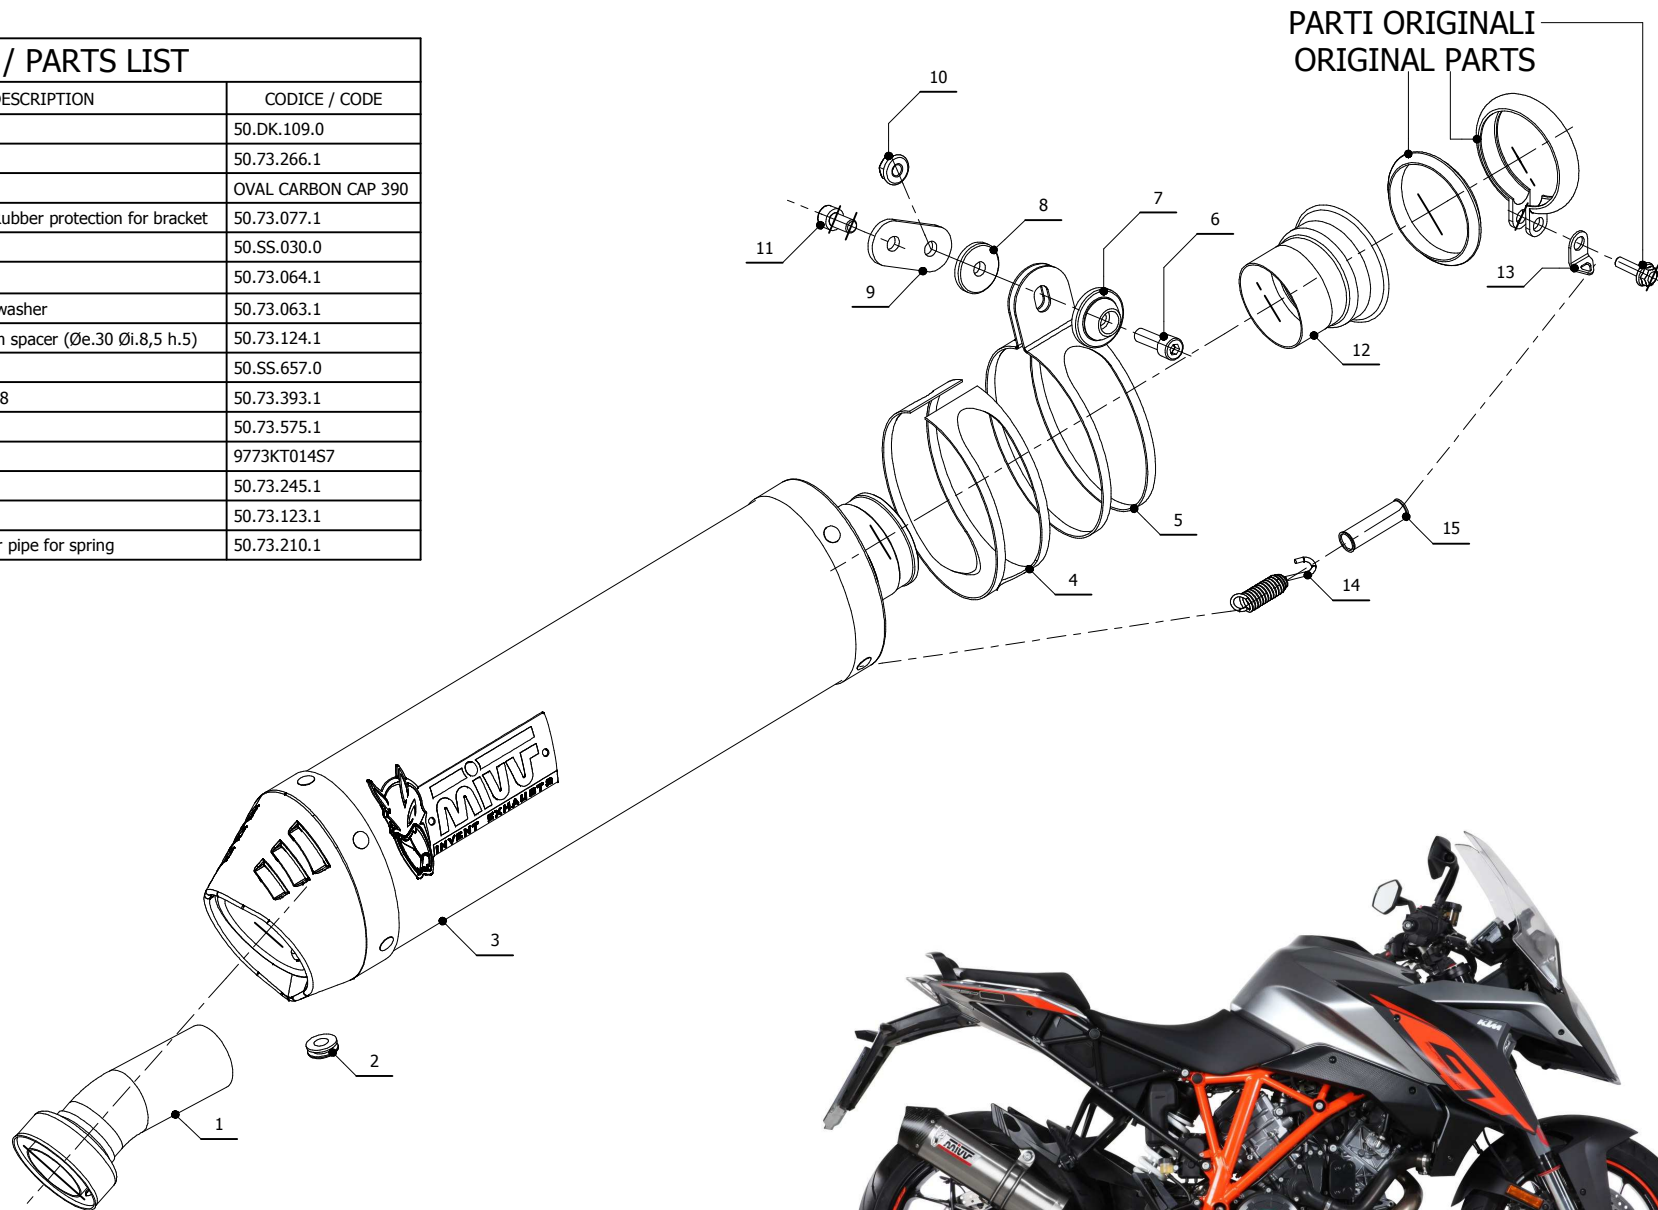

**MODEL** KTM SUPERDUKE 1290 GT

**YEAR** 2016 -->

**LINE** SLIP ON

**MUFFLER** OVAL CARBON CAP

**SCHEMATIC**

**ELENCO PARTI / PARTS LIST**

#	QTÀ / QTY	DESCRIZIONE / DESCRIPTION	CODICE / CODE
1	1	DB killer / DB killer	50.DK.109.0
2	1	Tappo in gomma / Rubber stopper	50.73.266.1
3	1	Silenziatore / Muffler	OVAL CARBON CAP 390
4	1	Protezione in gomma per staffa / Rubber protection for bracket	50.73.077.1
5	1	Staffa / Bracket	50.SS.030.0
6	1	Vite M8x25 / Screw M8x25	50.73.064.1
7	1	Rondella in alluminio / Aluminium washer	50.73.063.1
8	1	Distanziale in alluminio / Aluminium spacer (Øe.30 Øi.8,5 h.5)	50.73.124.1
9	1	Staffa / Bracket	50.SS.657.0
10	1	Dado M8 flangiato / Flanged nut M8	50.73.393.1
11	1	Vite M8x16 / Screw M8x16	50.73.575.1
12	1	Tubo di raccordo / Link pipe	9773KT014S7
13	1	Gancio molla / Spring hook	50.73.245.1
14	1	Molla corta / Short Spring	50.73.123.1
15	1	Tubo in gomma per molla / Rubber pipe for spring	50.73.210.1

**PARTI ORIGINALI  
ORIGINAL PARTS**

**APPLICAZIONI / APPLICATIONS**

CODICE / CODE	SILENZIATORE / MUFFLER	TUBO / PIPE	FASCETTA / CLAMP
KT.018.L3C	CARBONIO (COPPA CARBONIO) / CARBON (CARBON CAP)	INOX / ST.STEEL	INOX / ST.STEEL
KT.018.L4C	TITANIO (COPPA CARBONIO) / TITANIUM (CARBON CAP)	INOX / ST.STEEL	INOX / ST.STEEL