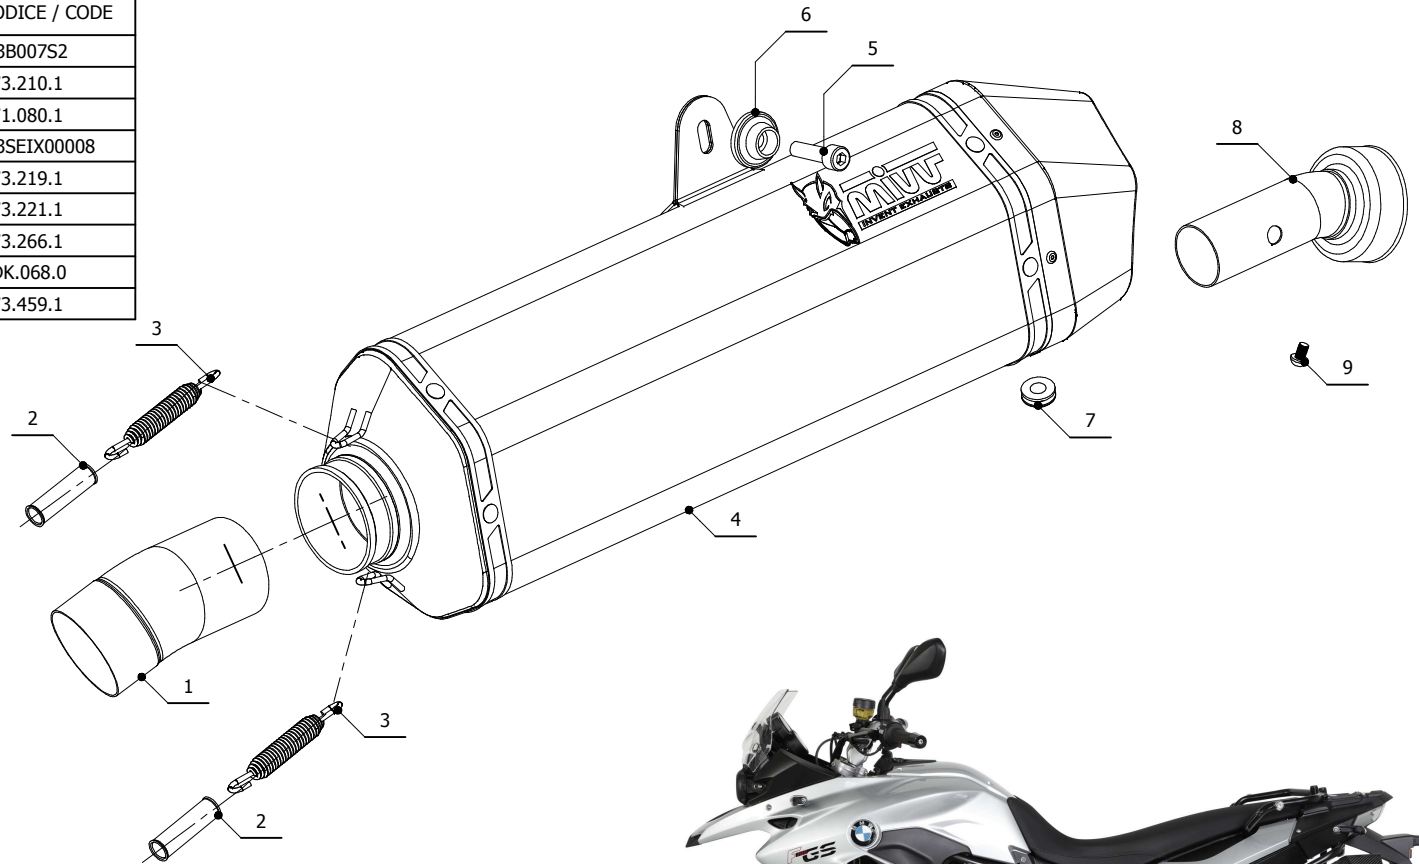

**MODEL** BMW F 700 GS

**YEAR** 2012 -->

**LINE** SPORT

**MUFFLER** SPEED EDGE

**SCHEMATIC**

**ELENCO PARTI / PARTS LIST**

#	QTÀ / QTY	DESCRIZIONE / DESCRIPTION	CODICE / CODE
1	1	Tubo di raccordo / Link pipe	9673B007S2
2	2	Tubo in gomma per molla / Rubber pipe for spring	50.73.210.1
3	2	Molla lunga / Long spring	50.71.080.1
4	1	Silenziatore / Muffler	9773SEIX00008
5	1	Vite M8x30 / Screw M8x30	50.73.219.1
6	1	Rondella in alluminio nera / Black aluminium washer	50.73.221.1
7	1	Tappo in gomma / Rubber stopper	50.73.266.1
8	1	DB killer / DB killer	50.DK.068.0
9	1	Vite M5 x 8 / Screw M5 x 8	50.73.459.1

**APPLICAZIONI / APPLICATIONS**

CODICE / CODE	TUBO / PIPE	SILENZIATORE / MUFFLER	FASCETTA / CLAMP	CODICE OMOL. / HOMOL. CODE
B.014.LHX	INOX / ST. STEEL	INOX (COPPE CARBONIO) / ST. STEEL (CARBON CAPS)	///	ME008 e9 1176