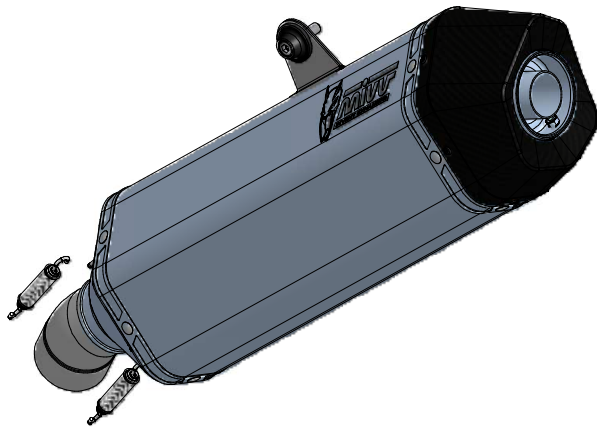

**MODEL** BMW F 700 GS

**YEAR** 2012 -->

**LINE** SPORT

**MUFFLER** SPEED EDGE

**SCHEMATIC**

**ELENCO PARTI / PARTS LIST**

#	QTÀ / QTY	DESCRIZIONE / DESCRIPTION	CODICE / CODE
1	1	Tubo di raccordo / Link pipe	9673B007S2
2	2	Tubo in gomma per molla / Rubber pipe for spring	50.73.210.1
3	2	Molla lunga / Long spring	50.71.080.1
4	1	Silenziatore / Muffler	9773SEIX00008
5	1	Vite M8x30 / Screw M8x30	50.73.219.1
6	1	Rondella in alluminio nera / Black aluminium washer	50.73.221.1
7	1	Tappo in gomma / Rubber stopper	50.73.266.1
8	1	DB killer / DB killer	50.DK.068.0
9	1	Vite M5 x 8 / Screw M5 x 8	50.73.459.1

**APPLICAZIONI / APPLICATIONS**

CODICE / CODE	TUBO / PIPE	SILENZIATORE / MUFFLER	FASCETTA / CLAMP	CODICE OMOL. / HOMOL. CODE
B.014.LHX	INOX / ST. STEEL	INOX (COPPE CARBONIO) / ST. STEEL (CARBON CAPS)	///	ME008 e9 1176