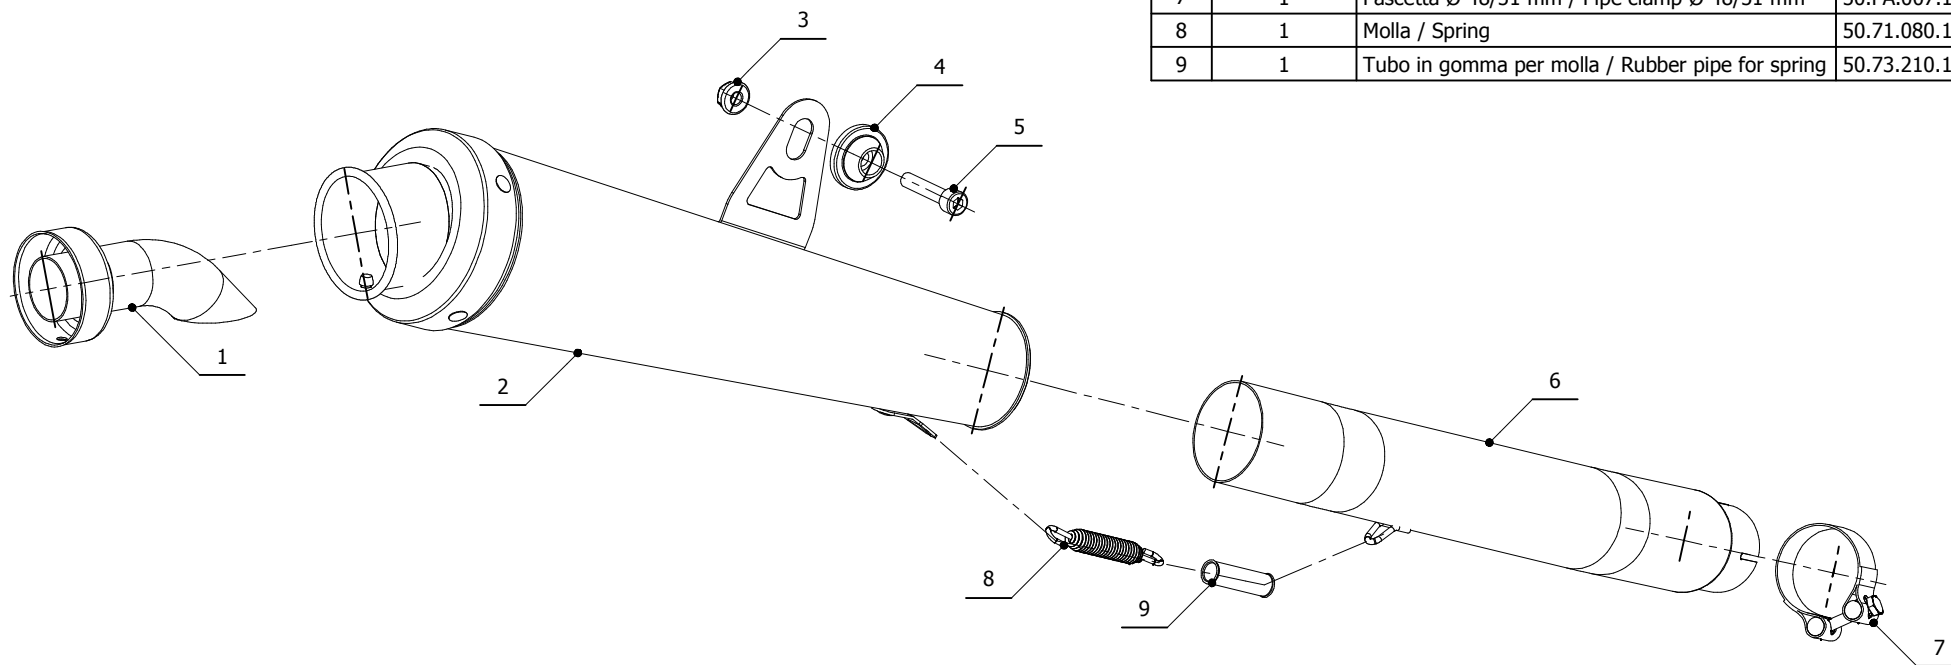

MODEL YAMAHA YZF 600 R6

YEAR 1999-2002

LINE SPORT

MUFFLER X-CONE

SCHEMATIC

ELENCO PARTI / PARTS LIST

#	QTÀ / QTY	DESCRIZIONE / DESCRIPTION	CODICE / CODE
1	1	DB killer / DB killer	50.DK.020.0
2	1	Silenziatore / Muffler	X-cone
3	1	Dado 8 MA flangiato / Flanged nut 8 MA	50.73.052.1
4	1	Rondella in alluminio / Aluminium washer	50.73.063.1
5	1	Vite M8x40 / Screw M8x40	50.73.075.1
6	1	Tubo di raccordo / Link pipe	9773Y003S2
7	1	Fascetta Ø 48/51 mm / Pipe clamp Ø 48/51 mm	50.FA.007.1
8	1	Molla / Spring	50.71.080.1
9	1	Tubo in gomma per molla / Rubber pipe for spring	50.73.210.1

APPLICAZIONI / APPLICATIONS

CODICE / CODE	TUBO / PIPE	SILENZIATORE / MUFFLER	FASCETTA / CLAMP	CODICE OMOL. / HOMOL.CODE
Y.003.LC3	INOX / ST. STEEL	INOX / ST. STEEL	INOX / ST. STEEL	ME008 e1 0377