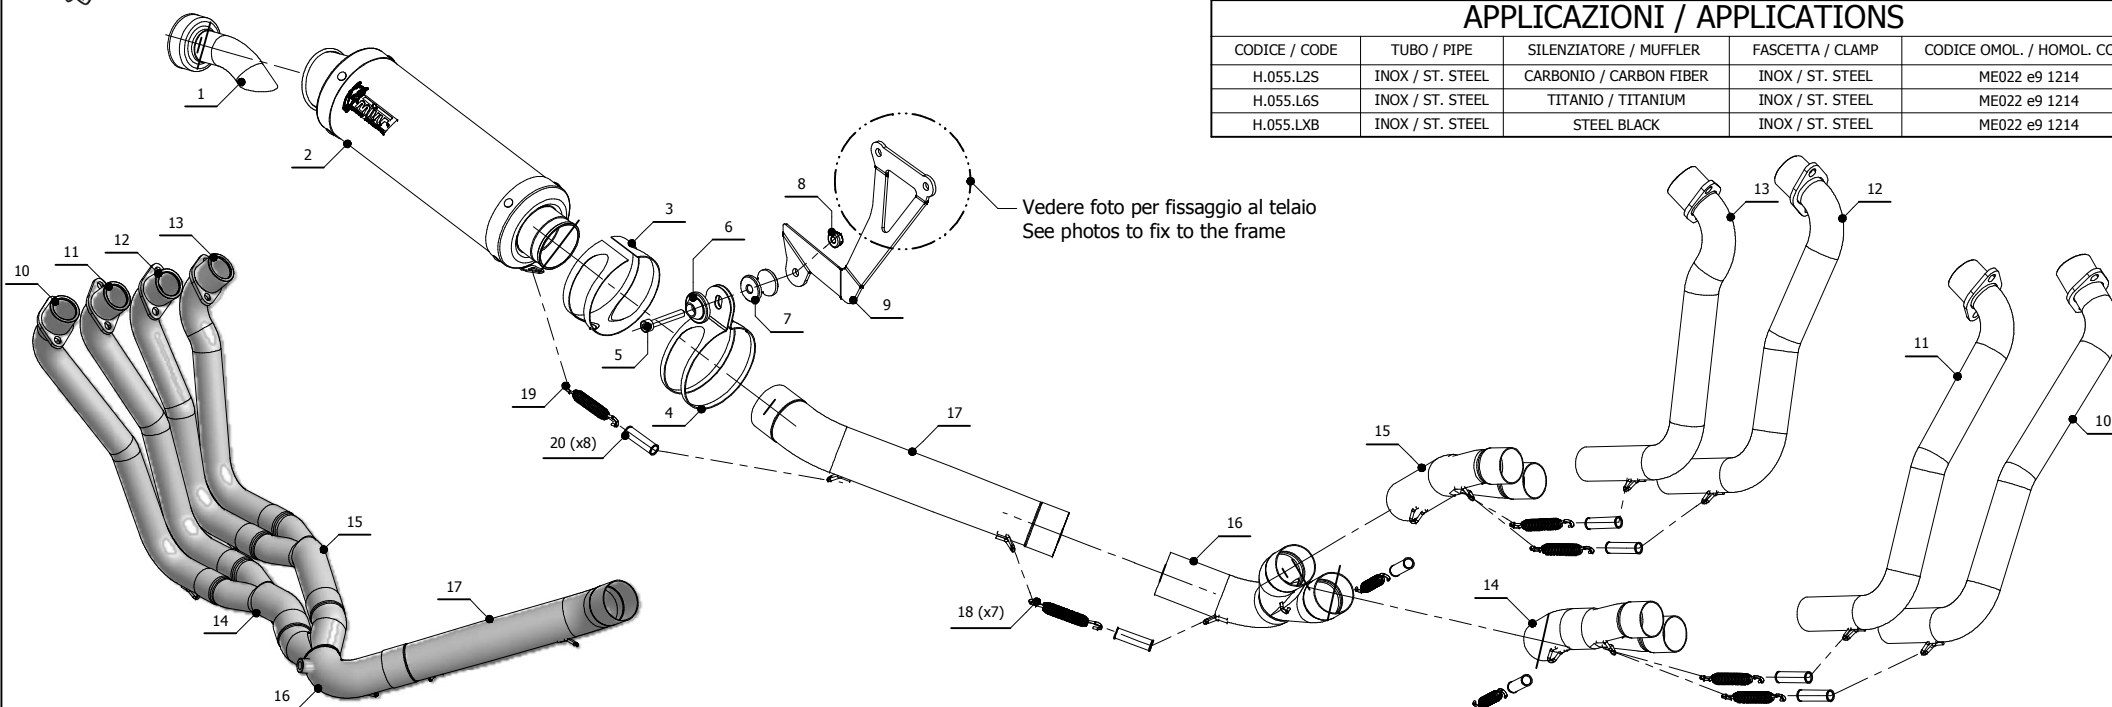

MODEL HONDA CB 650 F / CBR 650 F

YEAR 2014 -->

LINE SPORT

MUFFLER GP

SCHEMATIC

APPLICAZIONI / APPLICATIONS

CODICE / CODE	TUBO / PIPE	SILENZIATORE / MUFFLER	FASCETTA / CLAMP	CODICE OMOL. / HOMOL. CODE
H.055.L2S	INOX / ST. STEEL	CARBONIO / CARBON FIBER	INOX / ST. STEEL	ME022 e9 1214
H.055.L6S	INOX / ST. STEEL	TITANIO / TITANIUM	INOX / ST. STEEL	ME022 e9 1214
H.055.LXB	INOX / ST. STEEL	STEEL BLACK	INOX / ST. STEEL	ME022 e9 1214

ELENCO PARTI / PARTS LIST

#	QTÀ / QTY	DESCRIZIONE / DESCRIPTION	CODICE / CODE
1	1	DB killer / DB killer	50.DK.020.0
2	1	Silenziatore / Muffler	GP
3	1	Protezione in gomma per staffa / Rubber protection for bracket	50.73.040.1
4	1	Staffa / Bracket	50.SS.001.0
5	1	Vite M8x50 / Screw M8x50	50.73.074.1
6	1	Rondella in alluminio / Aluminium washer	50.73.063.1
7	1	Distanziale in alluminio / Aluminium spacer (Øe.30 Øi.8,5 h.30)	50.SS.054.1
8	1	Dado M8 flangiato / Flanged nut M8	50.73.393.1
9	1	Staffa / Bracket	50.SS.873.0
10	1	Collettore #1 / Down pipe #1	9773H055C1A
11	1	Collettore #2 / Down pipe #2	9773H055C1B
12	1	Collettore #3 / Down pipe #3	9773H055C1C
13	1	Collettore #4 / Down pipe #4	9773H055C1D
14	1	Tubo di raccordo 2-1 / Link pipe 2-1	9773H055C1E
15	1	Tubo di raccordo 2-1 / Link pipe 2-1	9773H055C1F
16	1	Tubo di raccordo 2-1 / Link pipe 2-1	9773H055C1G
17	1	Tubo di raccordo / Link pipe	9773H055C1H
18	7	Molla media / Middle spring	50.73.359.1
19	1	Molla lunga / Long spring	50.71.080.1
20	8	Tubo in gomma per molla / Rubber pipe for spring	50.73.210.1

Fissaggio staffa 50.SS.873.1
Fitting bracket 50.SS.873.1