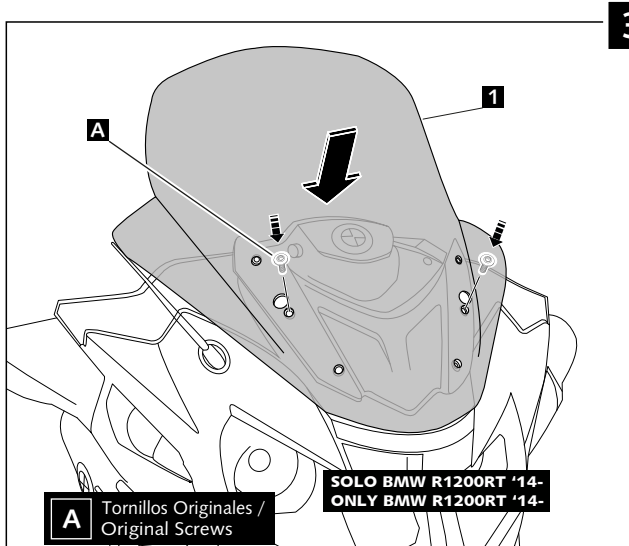

CÚPULA TOURING PARA – TOURING SCREEN FOR – TOURING SCHEIBE FÜR
BMW R1200RT '14- / K1600GT '11- / K1600GLT '11-

Ref.: 9512

ID.	DESCRIPCIÓN / DESCRIPTION	QTY.
1	 <p>Cúpula touring Touring Screen (Ref.: 9512F/H/WM3)</p>	1
2	 <p>Separador de silicona Ø12,5 Silicon sticker Ø12,5 (Ref.: TOPE-PA12,7x3,5)</p>	2