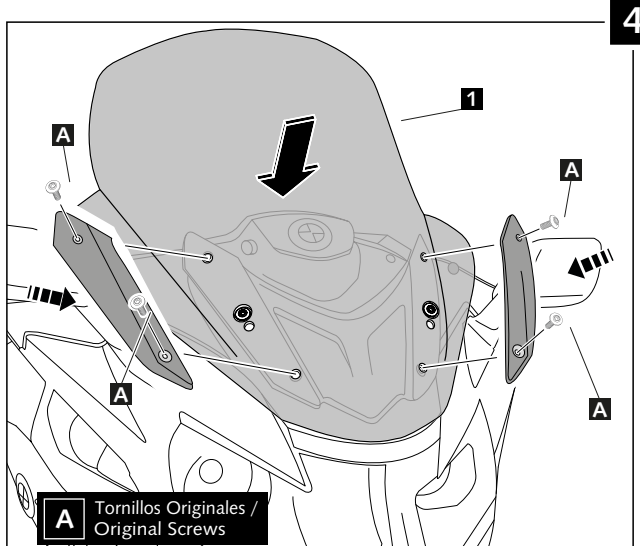

CÚPULA TOURING PARA – TOURING SCREEN FOR – TOURING SCHEIBE FÜR
BMW R1200RT '14- / K1600GT '11- / K1600GLT '11-

Ref.: 9512

ID.	DESCRIPCIÓN / DESCRIPTION	QTY.
1	 <p>Cúpula touring Touring Screen (Ref.: 9512F/H/WM3)</p>	1
2	 <p>Separador de silicona Ø12,5 Silicon sticker Ø12,5 (Ref.: TOPE-PA12,7x3,5)</p>	2