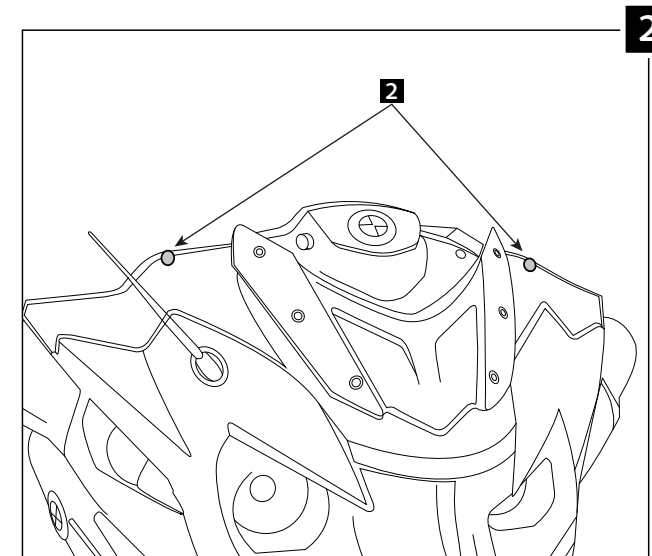

CÚPULA TOURING PARA – TOURING SCREEN FOR – TOURING SCHEIBE FÜR
BMW R1200RT '14- / K1600GT '11- / K1600GLT '11-

Ref.: 9512

ID.	DESCRIPCIÓN / DESCRIPTION	QTY.
1	 <p>Cúpula touring Touring Screen (Ref.: 9512F/H/WM3)</p>	1
2	 <p>Separador de silicona Ø12,5 Silicon sticker Ø12,5 (Ref.: TOPE-PA12,7x3,5)</p>	2