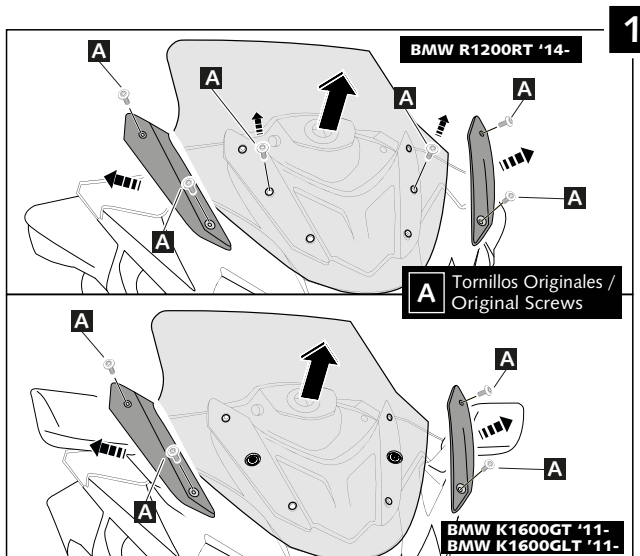

CÚPULA TOURING PARA – TOURING SCREEN FOR – TOURING SCHEIBE FÜR
BMW R1200RT '14- / K1600GT '11- / K1600GLT '11-

Ref.: 9512

ID.	DESCRIPCIÓN / DESCRIPTION	QTY.
1	 <p>Cúpula touring Touring Screen (Ref.: 9512F/H/WM3)</p>	1
2	 <p>Separador de silicona Ø12,5 Silicon sticker Ø12,5 (Ref.: TOPE-PA12,7x3,5)</p>	2