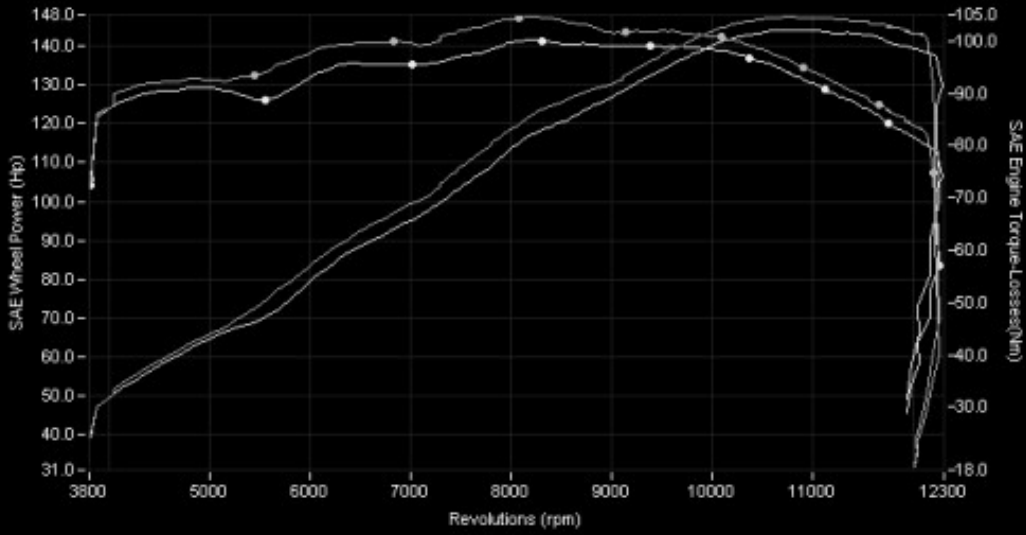

SUZUKI**GSX-R 1000 [Oval] ('03)**

Artikel Nr.	Material	Zulassung	Montage	Gewicht (Kg)	Preis (Euro)
0310575B	Alu	EG	screw/on	2,90	379,-
0310575D	Carbon	EG	screw/on	3,05	469,-
0310575T	Titan	EG	screw/on	2,50	429,-

Teile:**Leistungswerte:**

Power Curve

BOS.004 - GSXR1000-03 ORG. - AirP:10.15mBar AirT:24.2°C
BOS.01b - GSXR1000-03 BOS.0VAL - AirP:10.15mBar AirT:23.0°C

BosAuspuff GmbH • Reitgaarstrasse 2 • 49828Neuenhaus • Phone: 0049 (0) 5941 – 4793
Fax: 0049 (0) 5941 – 5364 eMail: info@bosauspuff.de • Homepage: www.bosauspuff.de