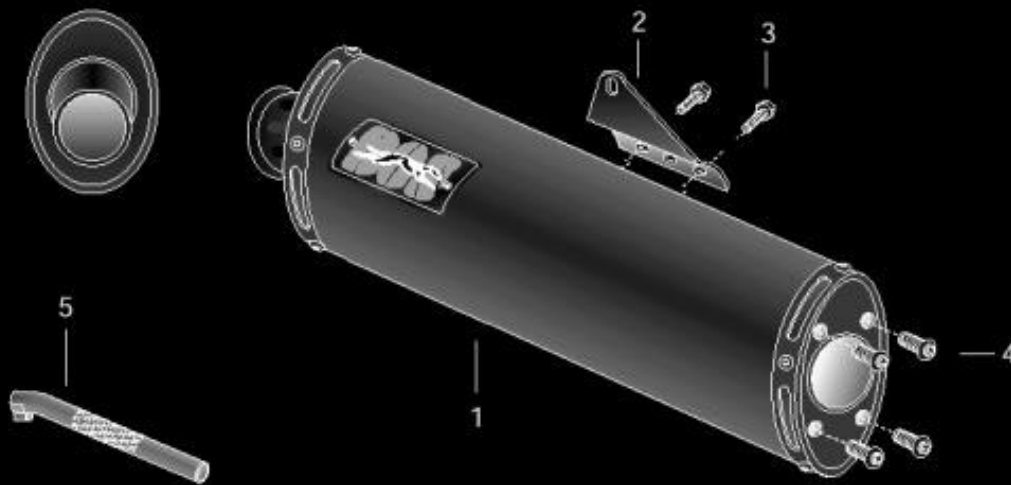

SUZUKI**GSX-R 1000 [Oval] ('03)**

Artikel Nr.	Material	Zulassung	Montage	Gewicht (Kg)	Preis (Euro)
0310575B	Alu	EG	screw/on	2,90	379,-
0310575D	Carbon	EG	screw/on	3,05	469,-
0310575T	Titan	EG	screw/on	2,50	429,-

Teile:**Leistungswerte:**

Power Curve

BOS.004 - GSXR1000-03 ORG. - AirP:10.15mBar AirT:24.2°C
BOS.01b - GSXR1000-03 BOS.0VAL - AirP:10.15mBar AirT:23.0°C

BosAuspuff GmbH • Reitgaarstrasse 2 • 49828Neuenhaus • Phone: 0049 (0) 5941 – 4793
Fax: 0049 (0) 5941 – 5364 eMail: info@bosauspuff.de • Homepage: www.bosauspuff.de