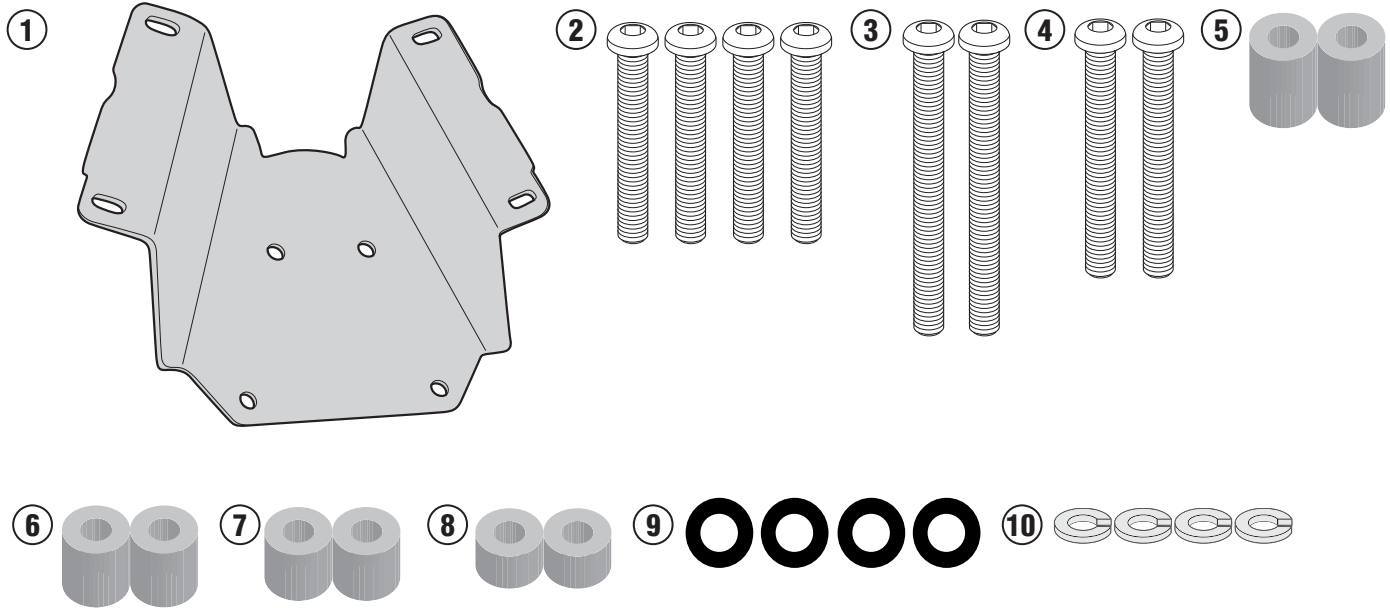

SR3115 - KR3115

PORTAPACCO SPECIFICO - SPECIFIC HOLDER - PORTE-PAQUET SPÉCIFIQUE - SPEZIFISCHER TRÄGER - PORTA-EQUIPAJE ESPECÍFICO

SUZUKI BURGMAN 400 (2006 - 2016)

SUZUKI BURGMAN 400 (2017)

N°	Descrizione	Caratteristiche	Codice	Quantità
1	Supporto - Support - Support Halierung - Sopoite - Apoio	-	GL3652V	1
2	Vite - Screw Vis - Schraube Tornillo - Parafuso	TBEI M8x45	845TBEI	4
3	Vite - Screw Vis - Schraube Tornillo - Parafuso	TBEI M8x70	870TBEI	2
4	Vite - Screw Vis - Schraube Tornillo - Parafuso	TBEI M8x55	855TBEI	2
5	Distanziale - Spacer Entretoise - Distanzstueck Distanciador - Espaçador	Ø18x25 Foro 8,5mm	C18L25F8,5T	2
6	Distanziale - Spacer Entretoise - Distanzstueck Distanciador - Espaçador	Ø18x20 Foro 8,5mm	C18L20F8,5T	2
7	Distanziale - Spacer Entretoise - Distanzstueck Distanciador - Espaçador	Ø18x17 Foro 8,5mm	C18L17F8,5T	2
8	Distanziale - Spacer Entretoise - Distanzstueck Distanciador - Espaçador	Ø18x12 Foro 8,5mm	C18L12F8,5T	2
9	MOUSSE	-	Z1072	4
10	Rondella - Washer Rondelle - Scheibe Arandela - Arruela	-	Z1060	4

SR3115 - KR3115

PORTAPACCO SPECIFICO - SPECIFIC HOLDER - PORTE-PAQUET SPÉCIFIQUE - SPEZIFISCHER TRÄGER - PORTA-EQUIPAJE ESPECÍFICO

SUZUKI BURGMAN 400 (2006 - 2016)

SUZUKI BURGMAN 400 (2017)