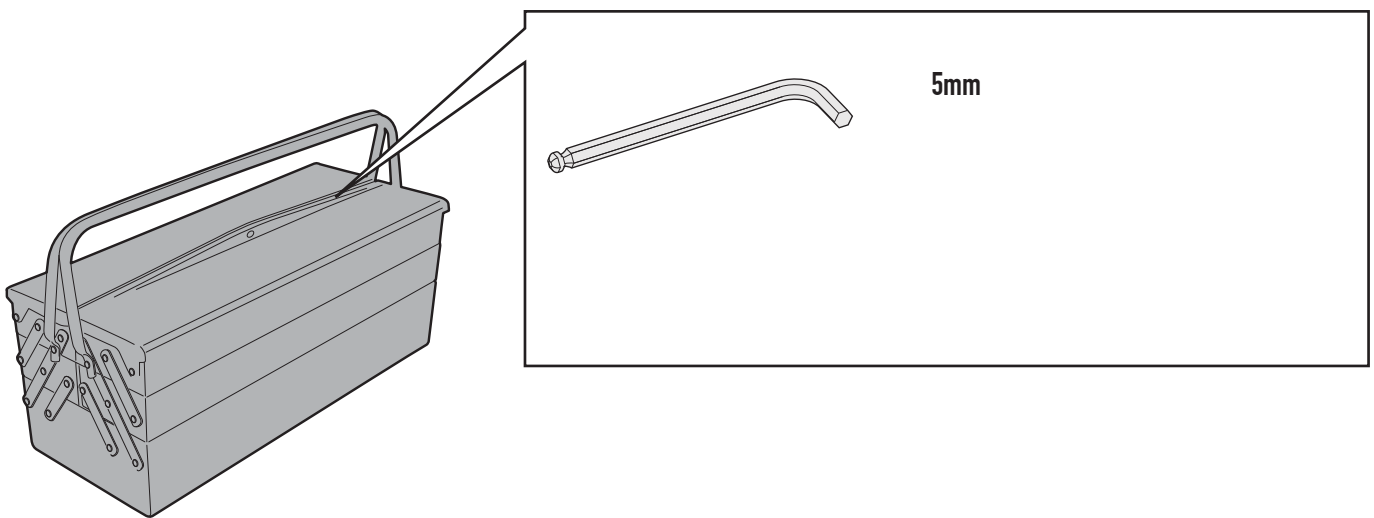

SR3115 - KR3115

PORTAPACCO SPECIFICO - SPECIFIC HOLDER - PORTE-PAQUET SPÉCIFIQUE - SPEZIFISCHER TRÄGER - PORTA-EQUIPAJE ESPECÍFICO

SUZUKI BURGMAN 400 (2006 - 2016)

SUZUKI BURGMAN 400 (2017)

N°	Descrizione	Caratteristiche	Codice	Quantità
1	Supporto - Support - Support Halierung - Sopoite - Apoio	-	GL3652V	1
2	Vite - Screw Vis - Schraube Tornillo - Parafuso	TBEI M8x45	845TBEI	4
3	Vite - Screw Vis - Schraube Tornillo - Parafuso	TBEI M8x70	870TBEI	2
4	Vite - Screw Vis - Schraube Tornillo - Parafuso	TBEI M8x55	855TBEI	2
5	Distanziale - Spacer Entretoise - Distanzstueck Distanciador - Espaçador	Ø18x25 Foro 8,5mm	C18L25F8,5T	2
6	Distanziale - Spacer Entretoise - Distanzstueck Distanciador - Espaçador	Ø18x20 Foro 8,5mm	C18L20F8,5T	2
7	Distanziale - Spacer Entretoise - Distanzstueck Distanciador - Espaçador	Ø18x17 Foro 8,5mm	C18L17F8,5T	2
8	Distanziale - Spacer Entretoise - Distanzstueck Distanciador - Espaçador	Ø18x12 Foro 8,5mm	C18L12F8,5T	2
9	MOUSSE	-	Z1072	4
10	Rondella - Washer Rondelle - Scheibe Arandela - Arruela	-	Z1060	4

SR3115 - KR3115

PORTAPACCO SPECIFICO - SPECIFIC HOLDER - PORTE-PAQUET SPÉCIFIQUE - SPEZIFISCHER TRÄGER - PORTA-EQUIPAJE ESPECÍFICO

SUZUKI BURGMAN 400 (2006 - 2016)

SUZUKI BURGMAN 400 (2017)