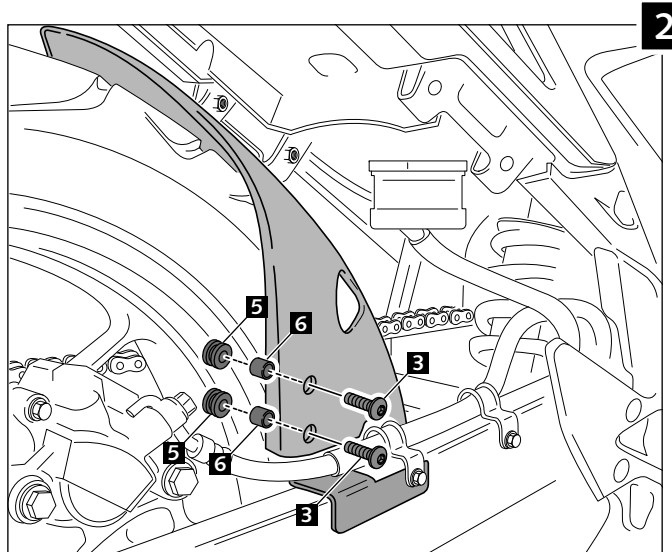

GUARDABARROS TRASERO ADAPTABLE A - REAR MUDGUARD ADAPTABLE TO - HINTERRADABDECKUNG FÜR

HONDA CBR500R/CB500F/CB500X 13' - 14'

Ref.: 6354

ID.	DESCRIPCIÓN	DESCRIPTION	BEZEICHNUNG	QTY.
1	Herraje	Iron	Halter	1
2	Tornillo M6x20 DIN1001 c/negro	M6x20 DIN 1001 screw	Schraube M6x20 DIN1001	1
3	Tornillo M6x15 DIN1001 c/negro	M6x15 DIN 1001 screw	Schraube M6x15 DIN1001	3
4	Tuercas M6 enjauladas	M6 nut	Innenmutter	2
5	Silenblocks	Well nuts	Silent Block	4
6	Casquillo metálico	Metal arrowhead	Silent Block Buchse	4