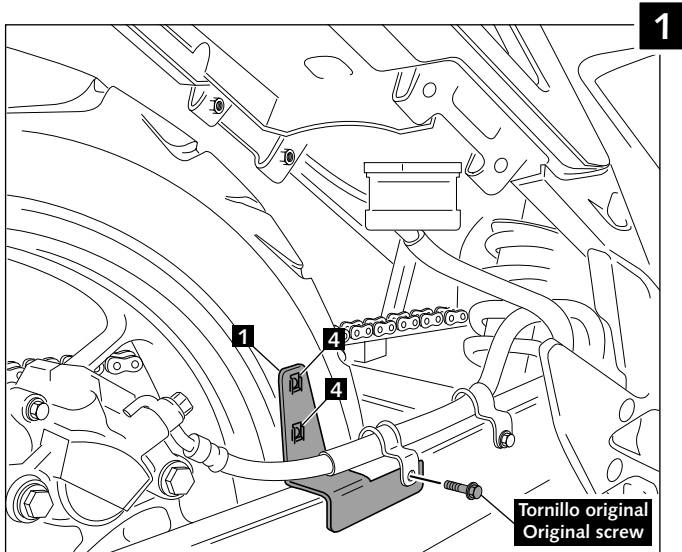

GUARDABARROS TRASERO ADAPTABLE A - REAR MUDGUARD ADAPTABLE TO - HINTERRADABDECKUNG FÜR

HONDA CBR500R/CB500F/CB500X 13' - 14'

Ref.: 6354

ID.	DESCRIPCIÓN	DESCRIPTION	BEZEICHNUNG	QTY.
1	Herraje	Iron	Halter	1
2	Tornillo M6x20 DIN1001 c/negro	M6x20 DIN 1001 screw	Schraube M6x20 DIN1001	1
3	Tornillo M6x15 DIN1001 c/negro	M6x15 DIN 1001 screw	Schraube M6x15 DIN1001	3
4	Tuercas M6 enjauladas	M6 nut	Innenmutter	2
5	Silenblocks	Well nuts	Silent Block	4
6	Casquillo metálico	Metal arrowhead	Silent Block Buchse	4