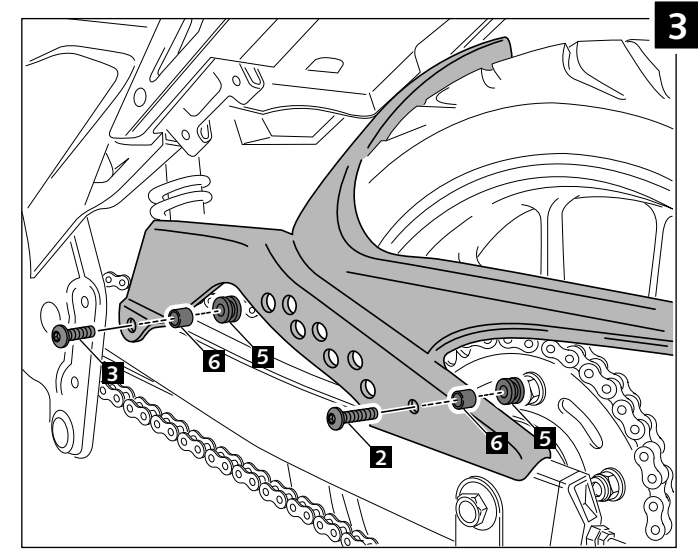

GUARDABARROS TRASERO ADAPTABLE A - REAR MUDGUARD ADAPTABLE TO - HINTERRADABDECKUNG FÜR

HONDA CBR500R/CB500F/CB500X 13' - 14'

Ref.: 6354

ID.	DESCRIPCIÓN	DESCRIPTION	BEZEICHNUNG	QTY.
1	Herraje	Iron	Halter	1
2	Tornillo M6x20 DIN1001 c/negro	M6x20 DIN 1001 screw	Schraube M6x20 DIN1001	1
3	Tornillo M6x15 DIN1001 c/negro	M6x15 DIN 1001 screw	Schraube M6x15 DIN1001	3
4	Tuercas M6 enjauladas	M6 nut	Innenmutter	2
5	Silenblocks	Well nuts	Silent Block	4
6	Casquillo metálico	Metal arrowhead	Silent Block Buchse	4