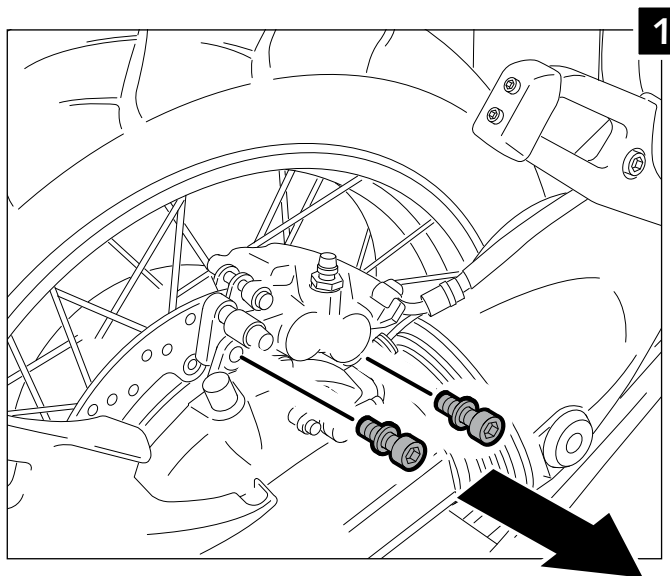

GUARDABARROS TRASERO ADAPTABLE A - REAR MUDGUARD ADAPTABLE TO -
HINTERRADABDECKUNG FÜR

BMW R1150 GS - R1150 GS ADVENTURE

Ref.: 5886 J
(color negro/black colour)

Ref.: 5886 C
(color carbono/carbon look)

ID.		DESCRIPCIÓN	DESCRIPTION	QTY.
1		Guardabarros	Mudguard	1
2		Soporte	Support	1
3		Silemblock	Well nut	3
4		Tornillo Allen M5x11 ISO 7380	M5x11 ISO 7380 Allen screw	3
5		Casquillo con valona M5	M5 bush with flange	3
6		Arandela glower DIN 127 M5	DIN 127 M5 glower washer	3
7		Tornillo Allen M10x60 DIN 912 12.9	M10x60 DIN 912 12.9 Allen screw	1
8		Tornillo Allen M10x75 DIN 912 12.9	M10x75 DIN 912 12.9 Allen screw	1
9		Casquillo aluminio Ø int. 10,5 x Ø ext. 22x26	Arrowhead aluminum Ø inner 10,5 x Ø outer 22x26	1
10		Casquillo aluminio Ø int. 10,5 x Ø ext. 22x34	Bush with flange Ø inner 10,5 x Ø outer 22x34	1
11		Sellador tornillos Superglue 243 - 1 gr	Threadlocker Superglue 243 - 1 gr	1