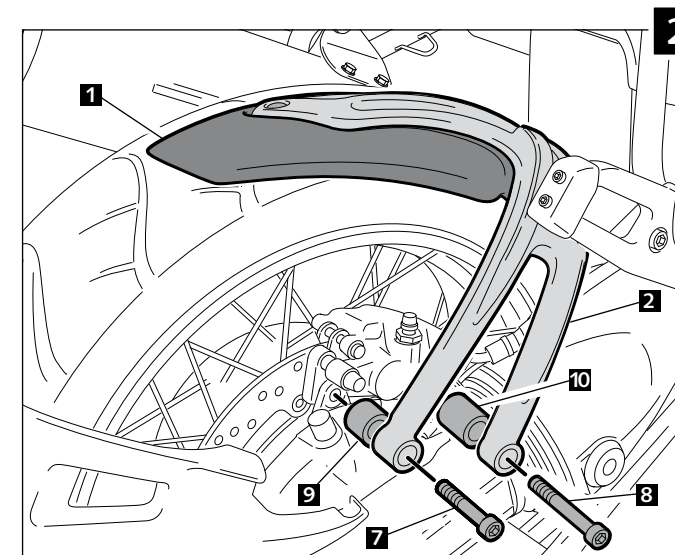

GUARDABARROS TRASERO ADAPTABLE A - REAR MUDGUARD ADAPTABLE TO -
HINTERRADABDECKUNG FÜR

BMW R1150 GS - R1150 GS ADVENTURE

Ref.: 5886 J
(color negro/black colour)

Ref.: 5886 C
(color carbono/carbon look)

ID.		DESCRIPCIÓN	DESCRIPTION	QTY.
1		Guardabarros	Mudguard	1
2		Soporte	Support	1
3		Silemblock	Well nut	3
4		Tornillo Allen M5x11 ISO 7380	M5x11 ISO 7380 Allen screw	3
5		Casquillo con valona M5	M5 bush with flange	3
6		Arandela glower DIN 127 M5	DIN 127 M5 glower washer	3
7		Tornillo Allen M10x60 DIN 912 12.9	M10x60 DIN 912 12.9 Allen screw	1
8		Tornillo Allen M10x75 DIN 912 12.9	M10x75 DIN 912 12.9 Allen screw	1
9		Casquillo aluminio Ø int. 10,5 x Ø ext. 22x26	Arrowhead aluminum Ø inner 10,5 x Ø outer 22x26	1
10		Casquillo aluminio Ø int. 10,5 x Ø ext. 22x34	Bush with flange Ø inner 10,5 x Ø outer 22x34	1
11		Sellador tornillos Superglue 243 - 1 gr	Threadlocker Superglue 243 - 1 gr	1