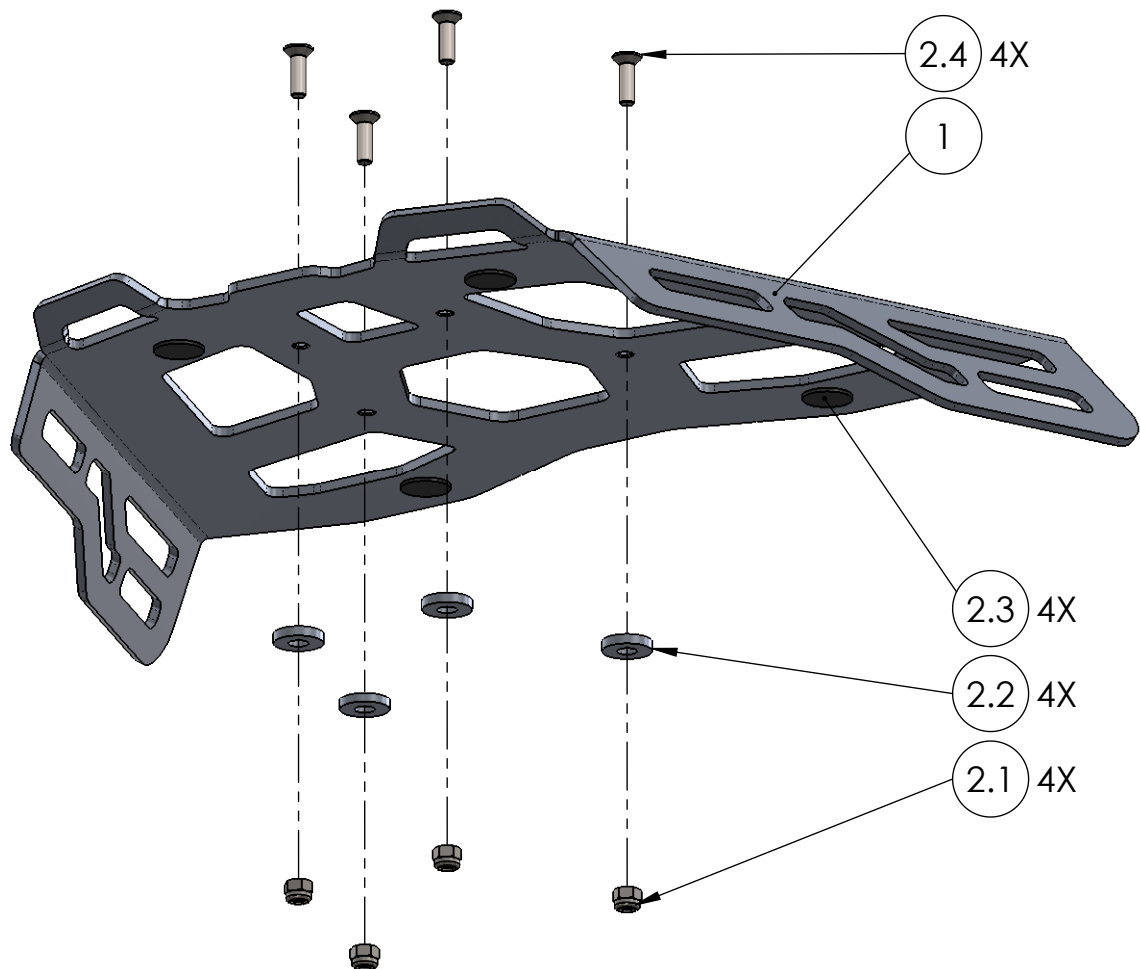

Artikelnummer:  
Item No. 10005332 & 10005333

Rev.:  
./.

Ausgabedatum:  
18.04.2019

**Gepäckbrückenset BMW G310GS Bj.17-**

POS-NR.	Zeichnungsnummer	BESCHREIBUNG	MENGE	Anzugs- moment	Besonderheiten
1	1608_0_11	Gepäckbrückenblech	1		
2	1608_0_13	Montageset GB BMW G310GS Bj.17-	1		
2.1	DIN EN ISO 985 - M6	Mutter selbstsichernd	4	10	
2.2	1608_0_12	Distanzscheibe 20x8x4	4		
2.3	SR1577	Aufklebescheibe 20x1.5	4		
2.4	DIN 7991 - M6 x 20	Senkkopf mit Innensechskant	4	6	