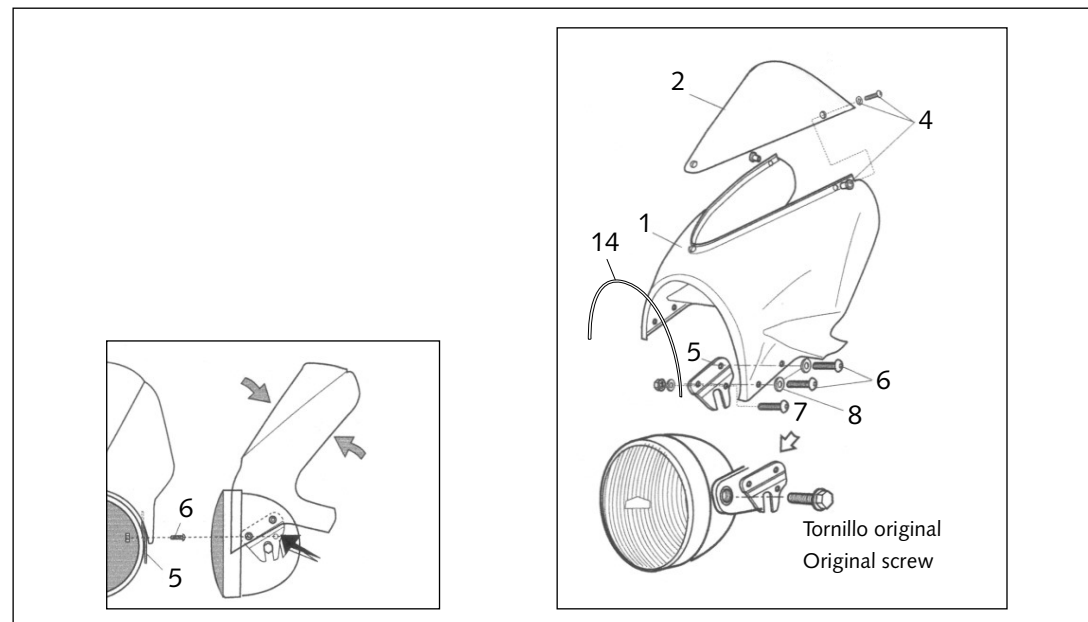

INSTRUCCIONES DE MONTAJE CARENABRÍS WINDSHIELD MOUNTING INSTRUCTIONS

Mod.: VISION

CARENADO
FAIRING

Ref.: 1516

CÚPULA
SCREEN

Ref.: 1517