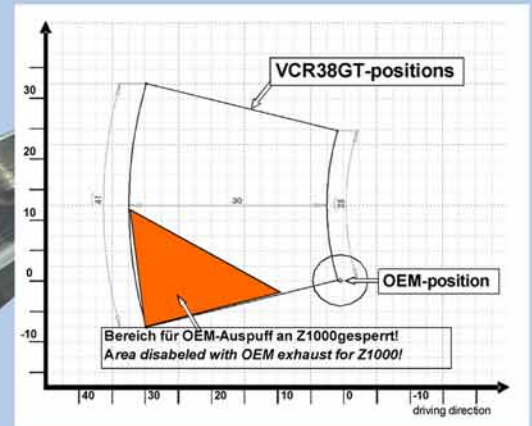

# vcr38.gt - K02-\*

fußrastenanlage kawasaki

vers. 002 / 07

gilles.tooling

vcr38gt.rearsets

\* G = gold, B = schwarz, GB = gold-schwarz, BG = schwarz-gold

## vcr38gt.features

- stufenlos einstellbar
- carbon-fersenschützer
- spielfrei gelagerte schalt- und bremshebel
- schalthebel mit trittrolle
- trittstück einstellbar
- harteloxal in verschiedenen farbkombinationen
- TÜV-teilegutachten mit abe (keine eintragung erforderlich)