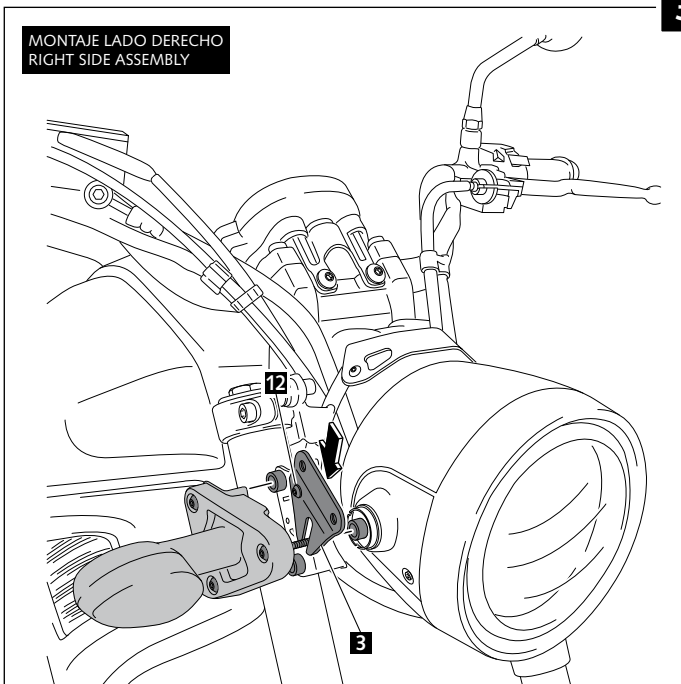

CARENABRÍS ADAPTABLE A - WINDSHIELD FOR - WINDSCHUTZSCHEIBE FÜR YAMAHA XSR 700 - XSR 900

YAMAHA XSR 700

Ref.: 007 J
(color negro / black colour)

Ref.: 007 C
(color carbono / carbon look)

YAMAHA XSR 900

ID.	PIEZA / PART	DESCRIPCIÓN	DESCRIPTION	QTY.
1		Carcasa Vision	Vision fairing	1
2		Cúpula Vision	Vision screen	1
3		Soporte metálico derecho	Right metal support	1
4		Soporte metálico izquierdo	Left metal support	1
5		Tornillo Allen M6x25 ISO 7380 (negro)	M6x25 ISO 7380 Allen Screw (black)	6
6		Casquillo Ø int. 6 x Ø 12 x 8,5mm	Ø int. 6 x Ø 12 x 8,5mm arrowhead	6
7		Tornillo Allen M6x8 ISO 7380	M6x8 ISO 7380 Allen Screw	4
8		Arandela de nylon Ø6x1	Ø6x1 nylon washer	4
9		Silentblock M4	M4 Silentblock	3
10		Tornillo Allen M4x16 ISO 7380 (negro)	M4x16 ISO 7380 Allen Screw (black)	3
11		Arandela de nylon M4x0,5	M4x0,5 nylon washer	3
12		Tornillo Allen M6x10 ISO 7380 (negro)	M6x10 ISO 7380 Allen Screw (black)	2
13		Tuerca grafilada M6	M6 knurled nut	2
14		Ribete negro longitud 300mm, espesor 1mm	Black Trim length 300mm, 1mm thickness	1
15		Kit adhesivos	Stickers set	1

CARENABRÍS ADAPTABLE A - WINDSHIELD FOR - WINDSCHUTZSCHEIBE FÜR
YAMAHA XSR 700 - XSR 900

INSTRUCCIONES DE MONTAJE - MOUNTING INSTRUCTIONS - MONTAGEANLEITUNG

YAMAHA XSR 700

YAMAHA XSR 900

CARENABRÍS ADAPTABLE A - WINDSHIELD FOR - WINDSCHUTZSCHEIBE FÜR
YAMAHA XSR 700 - XSR 900

INSTRUCCIONES DE MONTAJE - MOUNTING INSTRUCTIONS - MONTAGEANLEITUNG

YAMAHA XSR 700

YAMAHA XSR 900

CARENABRÍS ADAPTABLE A - WINDSHIELD FOR - WINDSCHUTZSCHEIBE FÜR
YAMAHA XSR 700 - XSR 900

INSTRUCCIONES DE MONTAJE - MOUNTING INSTRUCTIONS - MONTAGEANLEITUNG