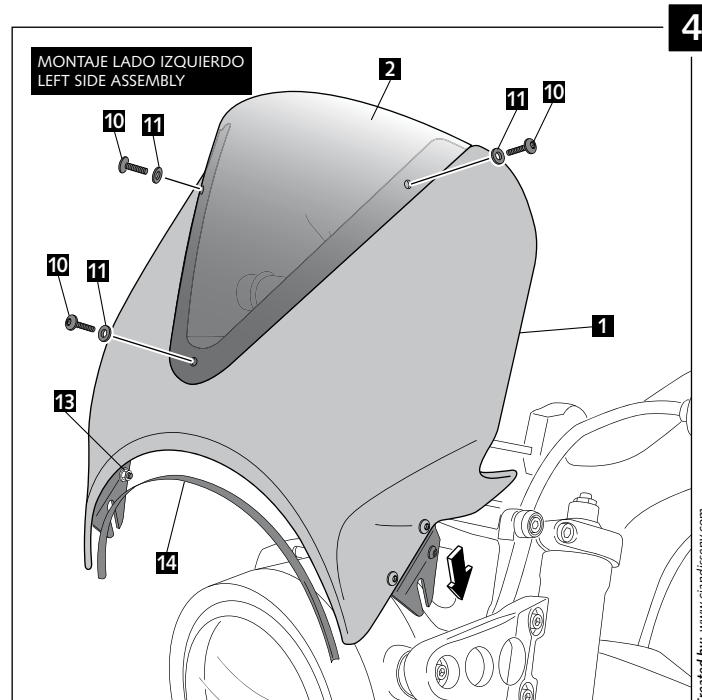

CARENABRÍS ADAPTABLE A - WINDSHIELD FOR - WINDSCHUTZSCHEIBE FÜR YAMAHA XSR 700 - XSR 900

YAMAHA XSR 700

Ref.: 007 J
(color negro / black colour)

Ref.: 007 C
(color carbono / carbon look)

YAMAHA XSR 900

ID.	PIEZA / PART	DESCRIPCIÓN	DESCRIPTION	QTY.
1		Carcasa Vision	Vision fairing	1
2		Cúpula Vision	Vision screen	1
3		Soporte metálico derecho	Right metal support	1
4		Soporte metálico izquierdo	Left metal support	1
5		Tornillo Allen M6x25 ISO 7380 (negro)	M6x25 ISO 7380 Allen Screw (black)	6
6		Casquillo Ø int. 6 x Ø 12 x 8,5mm	Ø int. 6 x Ø 12 x 8,5mm arrowhead	6
7		Tornillo Allen M6x8 ISO 7380	M6x8 ISO 7380 Allen Screw	4
8		Arandela de nylon Ø6x1	Ø6x1 nylon washer	4
9		Silentblock M4	M4 Silentblock	3
10		Tornillo Allen M4x16 ISO 7380 (negro)	M4x16 ISO 7380 Allen Screw (black)	3
11		Arandela de nylon M4x0,5	M4x0,5 nylon washer	3
12		Tornillo Allen M6x10 ISO 7380 (negro)	M6x10 ISO 7380 Allen Screw (black)	2
13		Tuerca grafilada M6	M6 knurled nut	2
14		Ribete negro longitud 300mm, espesor 1mm	Black Trim length 300mm, 1mm thickness	1
15		Kit adhesivos	Stickers set	1

CARENABRÍS ADAPTABLE A - WINDSHIELD FOR - WINDSCHUTZSCHEIBE FÜR
YAMAHA XSR 700 - XSR 900

INSTRUCCIONES DE MONTAJE - MOUNTING INSTRUCTIONS - MONTAGEANLEITUNG

YAMAHA XSR 700

YAMAHA XSR 900

CARENABRÍS ADAPTABLE A - WINDSHIELD FOR - WINDSCHUTZSCHEIBE FÜR
YAMAHA XSR 700 - XSR 900

INSTRUCCIONES DE MONTAJE - MOUNTING INSTRUCTIONS - MONTAGEANLEITUNG

YAMAHA XSR 700

YAMAHA XSR 900

CARENABRÍS ADAPTABLE A - WINDSHIELD FOR - WINDSCHUTZSCHEIBE FÜR
YAMAHA XSR 700 - XSR 900

INSTRUCCIONES DE MONTAJE - MOUNTING INSTRUCTIONS - MONTAGEANLEITUNG