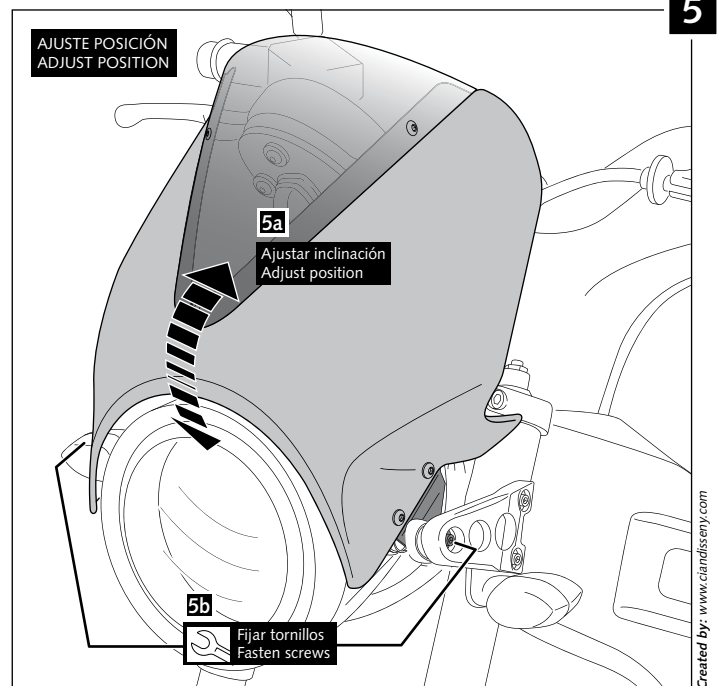

CARENABRÍS ADAPTABLE A - WINDSHIELD FOR - WINDSCHUTZSCHEIBE FÜR
YAMAHA XSR 700 - XSR 900

INSTRUCCIONES DE MONTAJE - MOUNTING INSTRUCTIONS - MONTAGEANLEITUNG

YAMAHA XSR 700

YAMAHA XSR 900