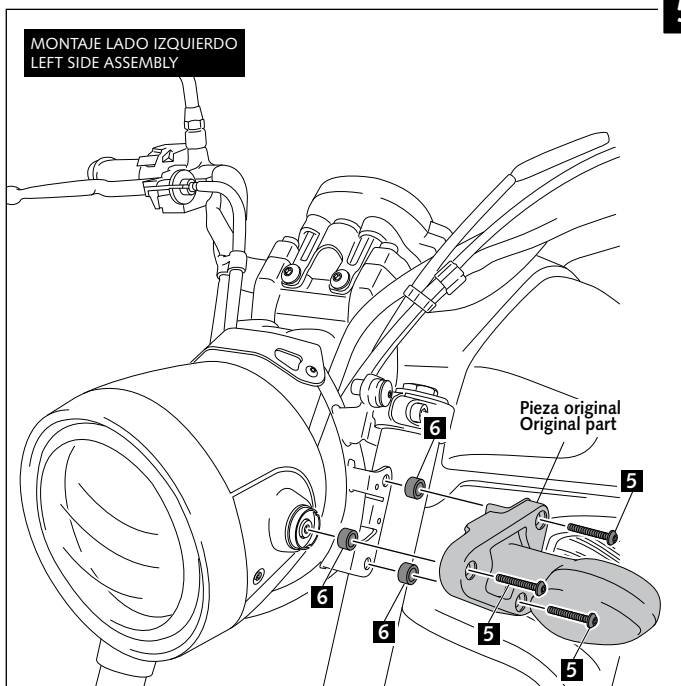

CARENABRÍS ADAPTABLE A - WINDSHIELD FOR - WINDSCHUTZSCHEIBE FÜR
YAMAHA XSR 700 - XSR 900

INSTRUCCIONES DE MONTAJE - MOUNTING INSTRUCTIONS - MONTAGEANLEITUNG

YAMAHA XSR 700

YAMAHA XSR 900