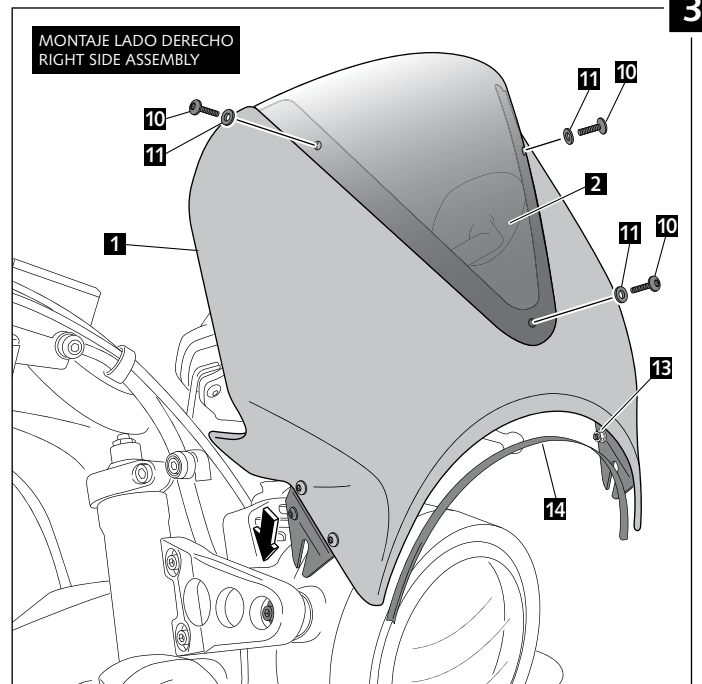

CARENABRÍS ADAPTABLE A - WINDSHIELD FOR - WINDSCHUTZSCHEIBE FÜR YAMAHA XSR 700 - XSR 900

YAMAHA XSR 700

Ref.: 007 J
(color negro / black colour)

Ref.: 007 C
(color carbono / carbon look)

YAMAHA XSR 900

ID.	PIEZA / PART	DESCRIPCIÓN	DESCRIPTION	QTY.
1		Carcasa Vision	Vision fairing	1
2		Cúpula Vision	Vision screen	1
3		Soporte metálico derecho	Right metal support	1
4		Soporte metálico izquierdo	Left metal support	1
5		Tornillo Allen M6x25 ISO 7380 (negro)	M6x25 ISO 7380 Allen Screw (black)	6
6		Casquillo Ø int. 6 x Ø 12 x 8,5mm	Ø int. 6 x Ø 12 x 8,5mm arrowhead	6
7		Tornillo Allen M6x8 ISO 7380	M6x8 ISO 7380 Allen Screw	4
8		Arandela de nylon Ø6x1	Ø6x1 nylon washer	4
9		Silentblock M4	M4 Silentblock	3
10		Tornillo Allen M4x16 ISO 7380 (negro)	M4x16 ISO 7380 Allen Screw (black)	3
11		Arandela de nylon M4x0,5	M4x0,5 nylon washer	3
12		Tornillo Allen M6x10 ISO 7380 (negro)	M6x10 ISO 7380 Allen Screw (black)	2
13		Tuerca grafilada M6	M6 knurled nut	2
14		Ribete negro longitud 300mm, espesor 1mm	Black Trim length 300mm, 1mm thickness	1
15		Kit adhesivos	Stickers set	1

CARENABRÍS ADAPTABLE A - WINDSHIELD FOR - WINDSCHUTZSCHEIBE FÜR
YAMAHA XSR 700 - XSR 900

INSTRUCCIONES DE MONTAJE - MOUNTING INSTRUCTIONS - MONTAGEANLEITUNG

YAMAHA XSR 700

YAMAHA XSR 900

CARENABRÍS ADAPTABLE A - WINDSHIELD FOR - WINDSCHUTZSCHEIBE FÜR
YAMAHA XSR 700 - XSR 900

INSTRUCCIONES DE MONTAJE - MOUNTING INSTRUCTIONS - MONTAGEANLEITUNG

YAMAHA XSR 700

YAMAHA XSR 900

CARENABRÍS ADAPTABLE A - WINDSHIELD FOR - WINDSCHUTZSCHEIBE FÜR
YAMAHA XSR 700 - XSR 900

INSTRUCCIONES DE MONTAJE - MOUNTING INSTRUCTIONS - MONTAGEANLEITUNG