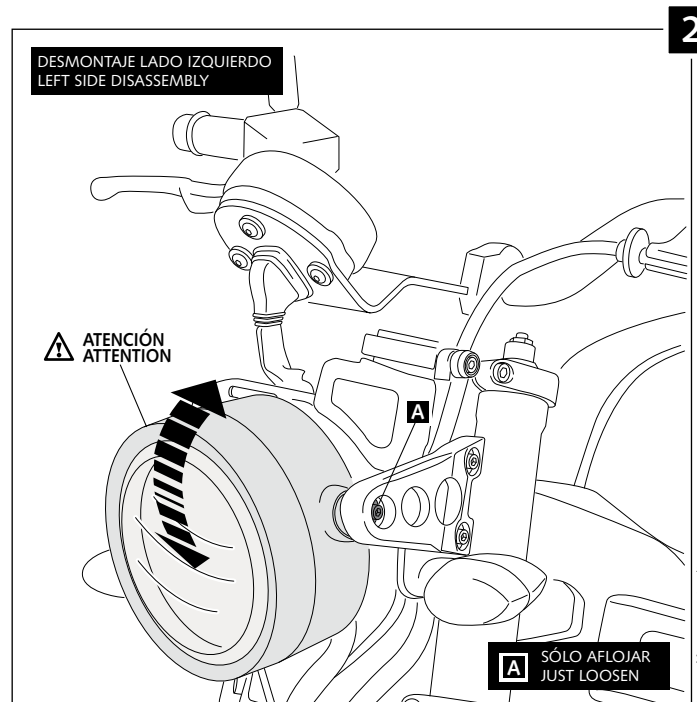

CARENABRÍS ADAPTABLE A - WINDSHIELD FOR - WINDSCHUTZSCHEIBE FÜR YAMAHA XSR 700 - XSR 900

YAMAHA XSR 700

Ref.: 007 J
(color negro / black colour)

Ref.: 007 C
(color carbono / carbon look)

YAMAHA XSR 900

ID.	PIEZA / PART	DESCRIPCIÓN	DESCRIPTION	QTY.
1		Carcasa Vision	Vision fairing	1
2		Cúpula Vision	Vision screen	1
3		Soporte metálico derecho	Right metal support	1
4		Soporte metálico izquierdo	Left metal support	1
5		Tornillo Allen M6x25 ISO 7380 (negro)	M6x25 ISO 7380 Allen Screw (black)	6
6		Casquillo Ø int. 6 x Ø 12 x 8,5mm	Ø int. 6 x Ø 12 x 8,5mm arrowhead	6
7		Tornillo Allen M6x8 ISO 7380	M6x8 ISO 7380 Allen Screw	4
8		Arandela de nylon Ø6x1	Ø6x1 nylon washer	4
9		Silentblock M4	M4 Silentblock	3
10		Tornillo Allen M4x16 ISO 7380 (negro)	M4x16 ISO 7380 Allen Screw (black)	3
11		Arandela de nylon M4x0,5	M4x0,5 nylon washer	3
12		Tornillo Allen M6x10 ISO 7380 (negro)	M6x10 ISO 7380 Allen Screw (black)	2
13		Tuerca grafilada M6	M6 knurled nut	2
14		Ribete negro longitud 300mm, espesor 1mm	Black Trim length 300mm, 1mm thickness	1
15		Kit adhesivos	Stickers set	1

CARENABRÍS ADAPTABLE A - WINDSHIELD FOR - WINDSCHUTZSCHEIBE FÜR
YAMAHA XSR 700 - XSR 900

INSTRUCCIONES DE MONTAJE - MOUNTING INSTRUCTIONS - MONTAGEANLEITUNG

YAMAHA XSR 700

YAMAHA XSR 900

CARENABRÍS ADAPTABLE A - WINDSHIELD FOR - WINDSCHUTZSCHEIBE FÜR
YAMAHA XSR 700 - XSR 900