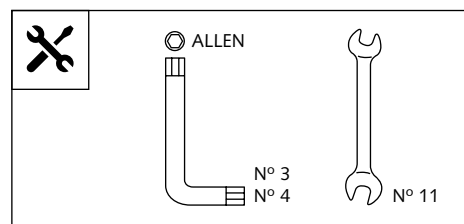

CARENABRÍS ADAPTABLE A - WINDSHIELD FOR - WINDSCHUTZSCHEIBE FÜR YAMAHA XSR 700 - XSR 900

YAMAHA XSR 700

Ref.: 007 J
(color negro / black colour)

Ref.: 007 C
(color carbono / carbon look)

YAMAHA XSR 900

ID.	PIEZA / PART	DESCRIPCIÓN	DESCRIPTION	QTY.
1		Carcasa Vision	Vision fairing	1
2		Cúpula Vision	Vision screen	1
3		Soporte metálico derecho	Right metal support	1
4		Soporte metálico izquierdo	Left metal support	1
5		Tornillo Allen M6x25 ISO 7380 (negro)	M6x25 ISO 7380 Allen Screw (black)	6
6		Casquillo Ø int. 6 x Ø 12 x 8,5mm	Ø int. 6 x Ø 12 x 8,5mm arrowhead	6
7		Tornillo Allen M6x8 ISO 7380	M6x8 ISO 7380 Allen Screw	4
8		Arandela de nylon Ø6x1	Ø6x1 nylon washer	4
9		Silentblock M4	M4 Silentblock	3
10		Tornillo Allen M4x16 ISO 7380 (negro)	M4x16 ISO 7380 Allen Screw (black)	3
11		Arandela de nylon M4x0,5	M4x0,5 nylon washer	3
12		Tornillo Allen M6x10 ISO 7380 (negro)	M6x10 ISO 7380 Allen Screw (black)	2
13		Tuerca grafilada M6	M6 knurled nut	2
14		Ribete negro longitud 300mm, espesor 1mm	Black Trim length 300mm, 1mm thickness	1
15		Kit adhesivos	Stickers set	1

CARENABRÍS ADAPTABLE A - WINDSHIELD FOR - WINDSCHUTZSCHEIBE FÜR
YAMAHA XSR 700 - XSR 900

INSTRUCCIONES DE MONTAJE - MOUNTING INSTRUCTIONS - MONTAGEANLEITUNG

YAMAHA XSR 700

YAMAHA XSR 900

CARENABRÍS ADAPTABLE A - WINDSHIELD FOR - WINDSCHUTZSCHEIBE FÜR
YAMAHA XSR 700 - XSR 900