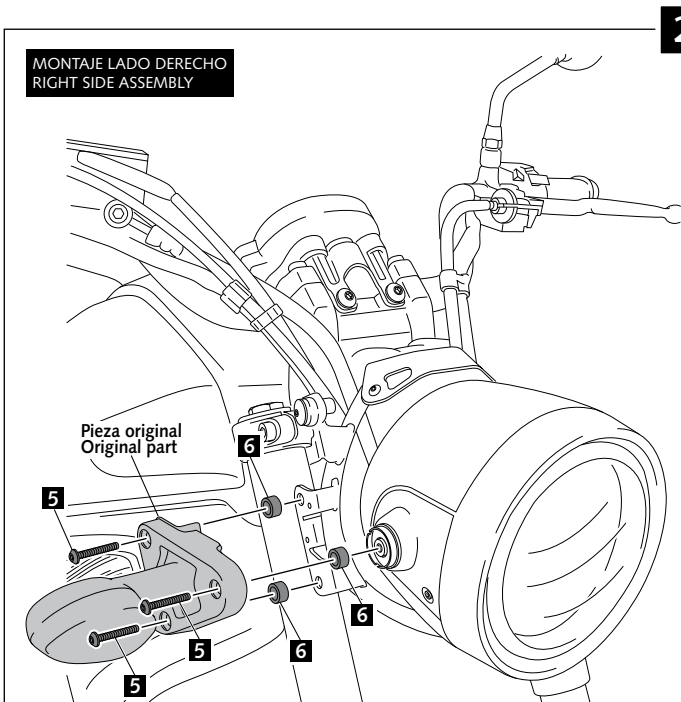

CARENABRÍS ADAPTABLE A - WINDSHIELD FOR - WINDSCHUTZSCHEIBE FÜR YAMAHA XSR 700 - XSR 900

YAMAHA XSR 700

Ref.: 007 J
(color negro / black colour)

Ref.: 007 C
(color carbono / carbon look)

YAMAHA XSR 900

ID.	PIEZA / PART	DESCRIPCIÓN	DESCRIPTION	QTY.
1		Carcasa Vision	Vision fairing	1
2		Cúpula Vision	Vision screen	1
3		Soporte metálico derecho	Right metal support	1
4		Soporte metálico izquierdo	Left metal support	1
5		Tornillo Allen M6x25 ISO 7380 (negro)	M6x25 ISO 7380 Allen Screw (black)	6
6		Casquillo Ø int. 6 x Ø 12 x 8,5mm	Ø int. 6 x Ø 12 x 8,5mm arrowhead	6
7		Tornillo Allen M6x8 ISO 7380	M6x8 ISO 7380 Allen Screw	4
8		Arandela de nylon Ø6x1	Ø6x1 nylon washer	4
9		Silentblock M4	M4 Silentblock	3
10		Tornillo Allen M4x16 ISO 7380 (negro)	M4x16 ISO 7380 Allen Screw (black)	3
11		Arandela de nylon M4x0,5	M4x0,5 nylon washer	3
12		Tornillo Allen M6x10 ISO 7380 (negro)	M6x10 ISO 7380 Allen Screw (black)	2
13		Tuerca grafilada M6	M6 knurled nut	2
14		Ribete negro longitud 300mm, espesor 1mm	Black Trim length 300mm, 1mm thickness	1
15		Kit adhesivos	Stickers set	1

CARENABRÍS ADAPTABLE A - WINDSHIELD FOR - WINDSCHUTZSCHEIBE FÜR
YAMAHA XSR 700 - XSR 900

INSTRUCCIONES DE MONTAJE - MOUNTING INSTRUCTIONS - MONTAGEANLEITUNG

YAMAHA XSR 700

YAMAHA XSR 900

CARENABRÍS ADAPTABLE A - WINDSHIELD FOR - WINDSCHUTZSCHEIBE FÜR
YAMAHA XSR 700 - XSR 900

INSTRUCCIONES DE MONTAJE - MOUNTING INSTRUCTIONS - MONTAGEANLEITUNG

YAMAHA XSR 700

YAMAHA XSR 900

CARENABRÍS ADAPTABLE A - WINDSHIELD FOR - WINDSCHUTZSCHEIBE FÜR
YAMAHA XSR 700 - XSR 900

INSTRUCCIONES DE MONTAJE - MOUNTING INSTRUCTIONS - MONTAGEANLEITUNG