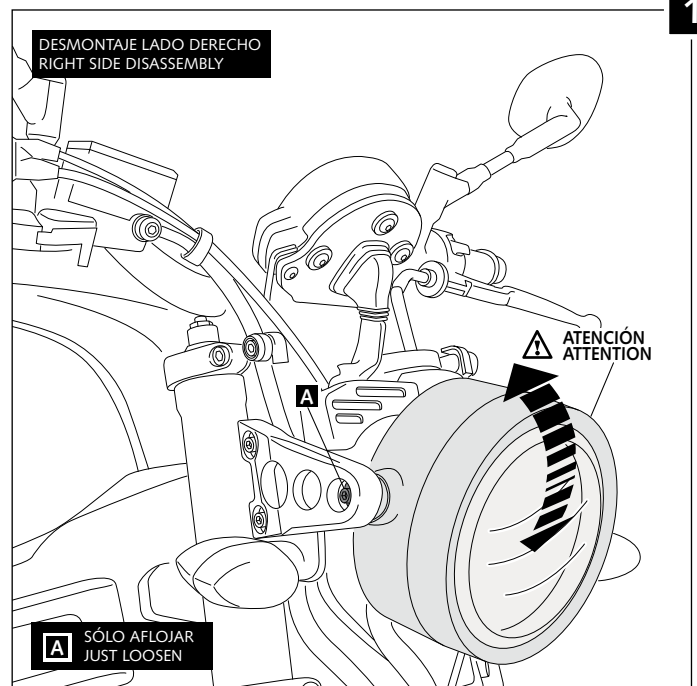

CARENABRÍS ADAPTABLE A - WINDSHIELD FOR - WINDSCHUTZSCHEIBE FÜR YAMAHA XSR 700 - XSR 900

YAMAHA XSR 700

Ref.: 007 J
(color negro / black colour)

Ref.: 007 C
(color carbono / carbon look)

YAMAHA XSR 900

ID.	PIEZA / PART	DESCRIPCIÓN	DESCRIPTION	QTY.
1		Carcasa Vision	Vision fairing	1
2		Cúpula Vision	Vision screen	1
3		Soporte metálico derecho	Right metal support	1
4		Soporte metálico izquierdo	Left metal support	1
5		Tornillo Allen M6x25 ISO 7380 (negro)	M6x25 ISO 7380 Allen Screw (black)	6
6		Casquillo Ø int. 6 x Ø 12 x 8,5mm	Ø int. 6 x Ø 12 x 8,5mm arrowhead	6
7		Tornillo Allen M6x8 ISO 7380	M6x8 ISO 7380 Allen Screw	4
8		Arandela de nylon Ø6x1	Ø6x1 nylon washer	4
9		Silentblock M4	M4 Silentblock	3
10		Tornillo Allen M4x16 ISO 7380 (negro)	M4x16 ISO 7380 Allen Screw (black)	3
11		Arandela de nylon M4x0,5	M4x0,5 nylon washer	3
12		Tornillo Allen M6x10 ISO 7380 (negro)	M6x10 ISO 7380 Allen Screw (black)	2
13		Tuerca grafilada M6	M6 knurled nut	2
14		Ribete negro longitud 300mm, espesor 1mm	Black Trim length 300mm, 1mm thickness	1
15		Kit adhesivos	Stickers set	1

CARENABRÍS ADAPTABLE A - WINDSHIELD FOR - WINDSCHUTZSCHEIBE FÜR
YAMAHA XSR 700 - XSR 900

INSTRUCCIONES DE MONTAJE - MOUNTING INSTRUCTIONS - MONTAGEANLEITUNG

YAMAHA XSR 700

YAMAHA XSR 900

CARENABRÍS ADAPTABLE A - WINDSHIELD FOR - WINDSCHUTZSCHEIBE FÜR
YAMAHA XSR 700 - XSR 900