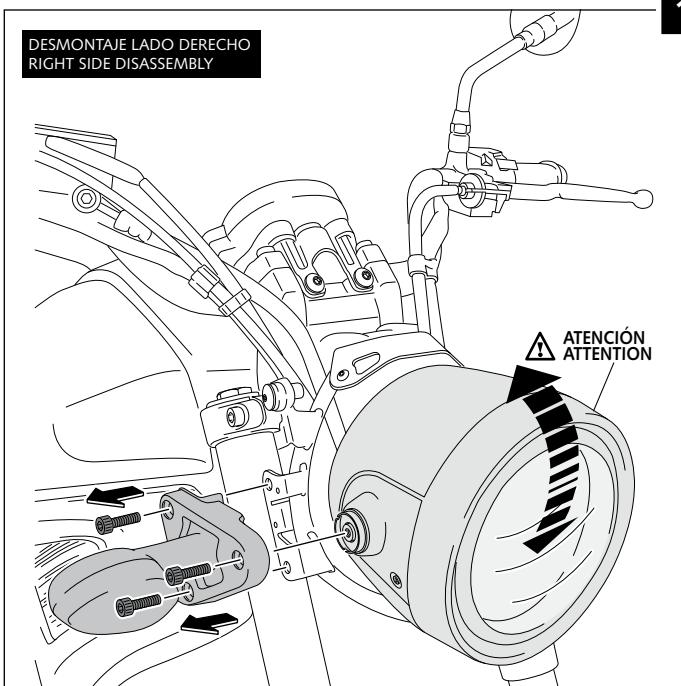

CARENABRÍS ADAPTABLE A - WINDSHIELD FOR - WINDSCHUTZSCHEIBE FÜR YAMAHA XSR 700 - XSR 900

YAMAHA XSR 700

Ref.: 007 J
(color negro / black colour)

Ref.: 007 C
(color carbono / carbon look)

YAMAHA XSR 900

ID.	PIEZA / PART	DESCRIPCIÓN	DESCRIPTION	QTY.
1		Carcasa Vision	Vision fairing	1
2		Cúpula Vision	Vision screen	1
3		Soporte metálico derecho	Right metal support	1
4		Soporte metálico izquierdo	Left metal support	1
5		Tornillo Allen M6x25 ISO 7380 (negro)	M6x25 ISO 7380 Allen Screw (black)	6
6		Casquillo Ø int. 6 x Ø 12 x 8,5mm	Ø int. 6 x Ø 12 x 8,5mm arrowhead	6
7		Tornillo Allen M6x8 ISO 7380	M6x8 ISO 7380 Allen Screw	4
8		Arandela de nylon Ø6x1	Ø6x1 nylon washer	4
9		Silentblock M4	M4 Silentblock	3
10		Tornillo Allen M4x16 ISO 7380 (negro)	M4x16 ISO 7380 Allen Screw (black)	3
11		Arandela de nylon M4x0,5	M4x0,5 nylon washer	3
12		Tornillo Allen M6x10 ISO 7380 (negro)	M6x10 ISO 7380 Allen Screw (black)	2
13		Tuerca grafilada M6	M6 knurled nut	2
14		Ribete negro longitud 300mm, espesor 1mm	Black Trim length 300mm, 1mm thickness	1
15		Kit adhesivos	Stickers set	1

CARENABRÍS ADAPTABLE A - WINDSHIELD FOR - WINDSCHUTZSCHEIBE FÜR
YAMAHA XSR 700 - XSR 900

INSTRUCCIONES DE MONTAJE - MOUNTING INSTRUCTIONS - MONTAGEANLEITUNG

YAMAHA XSR 700

YAMAHA XSR 900

CARENABRÍS ADAPTABLE A - WINDSHIELD FOR - WINDSCHUTZSCHEIBE FÜR
YAMAHA XSR 700 - XSR 900

INSTRUCCIONES DE MONTAJE - MOUNTING INSTRUCTIONS - MONTAGEANLEITUNG

YAMAHA XSR 700

YAMAHA XSR 900

CARENABRÍS ADAPTABLE A - WINDSHIELD FOR - WINDSCHUTZSCHEIBE FÜR
YAMAHA XSR 700 - XSR 900

INSTRUCCIONES DE MONTAJE - MOUNTING INSTRUCTIONS - MONTAGEANLEITUNG