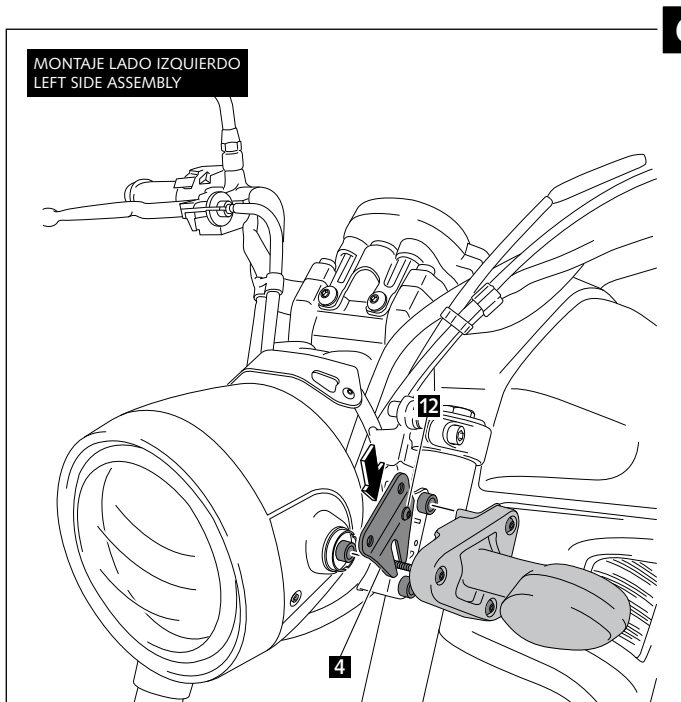

CARENABRÍS ADAPTABLE A - WINDSHIELD FOR - WINDSCHUTZSCHEIBE FÜR
YAMAHA XSR 700 - XSR 900

INSTRUCCIONES DE MONTAJE - MOUNTING INSTRUCTIONS - MONTAGEANLEITUNG

YAMAHA XSR 700

YAMAHA XSR 900