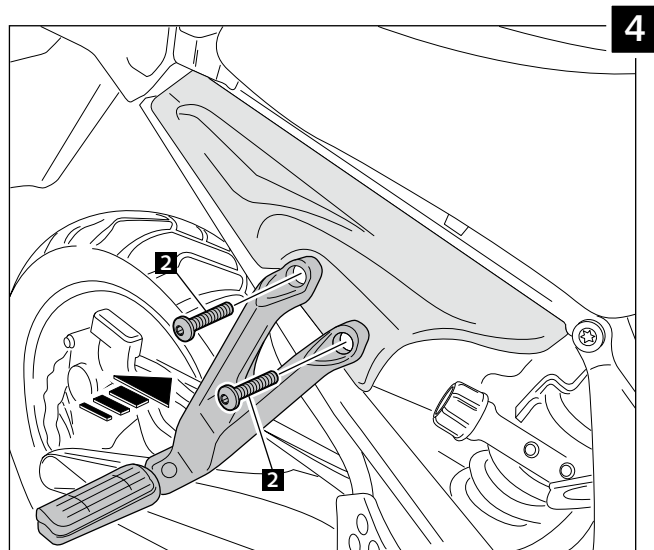

TAPA LATERAL ADAPTABLE A - INFILL PANEL ADAPTABLE TO YAMAHA SUPER TENERÉ XT1200Z 10-14

Ref.: 6804

ID.	DESCRIPCIÓN	DESCRIPTION	QTY.
1	 Tapa lateral	Infil panel	1
2	 Tornillo Allen M8x40 ISO 7380	M8x40 dome head Allen screw ISO 7380	2
3	 Brida de plástico	Small cable tie	1