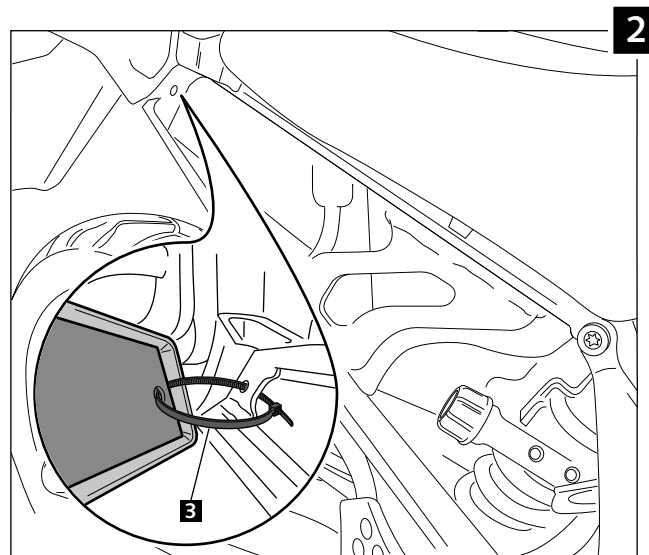

TAPA LATERAL ADAPTABLE A - INFILL PANEL ADAPTABLE TO YAMAHA SUPER TENERÉ XT1200Z 10-14

Ref.: 6804

ID.	DESCRIPCIÓN	DESCRIPTION	QTY.
1	 Tapa lateral	Infil panel	1
2	 Tornillo Allen M8x40 ISO 7380	M8x40 dome head Allen screw ISO 7380	2
3	 Brida de plástico	Small cable tie	1