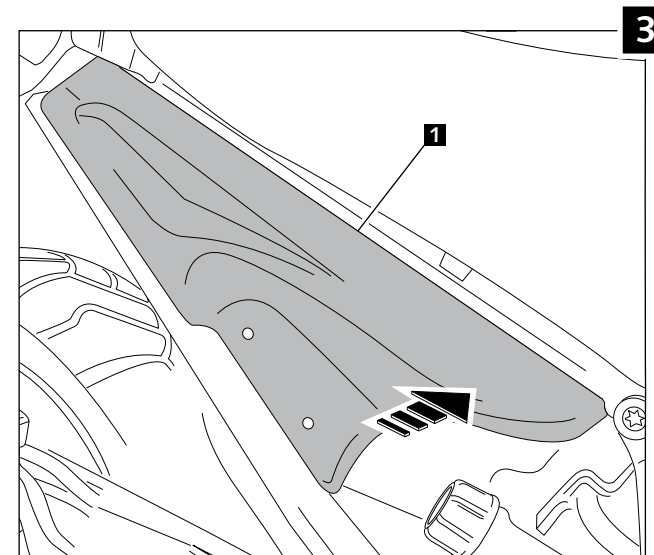

TAPA LATERAL ADAPTABLE A - INFILL PANEL ADAPTABLE TO YAMAHA SUPER TENERÉ XT1200Z 10-14

Ref.: 6804

ID.	DESCRIPCIÓN	DESCRIPTION	QTY.
1	 Tapa lateral	Infil panel	1
2	 Tornillo Allen M8x40 ISO 7380	M8x40 dome head Allen screw ISO 7380	2
3	 Brida de plástico	Small cable tie	1