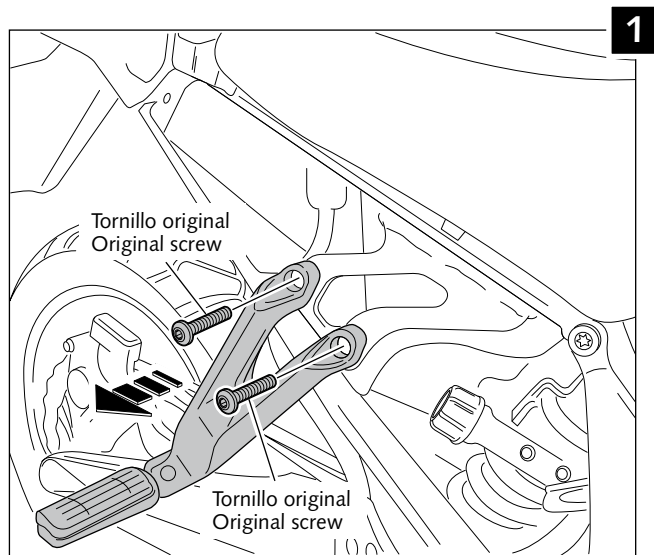

TAPA LATERAL ADAPTABLE A - INFILL PANEL ADAPTABLE TO YAMAHA SUPER TENERÉ XT1200Z 10-14

Ref.: 6804

ID.	DESCRIPCIÓN	DESCRIPTION	QTY.
1	 Tapa lateral	Infil panel	1
2	 Tornillo Allen M8x40 ISO 7380	M8x40 dome head Allen screw ISO 7380	2
3	 Brida de plástico	Small cable tie	1